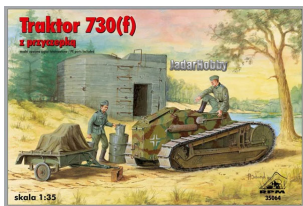

RPM 35064 1/35 Sd.kfz.730(f) z przyczepką**Cena :****81,00 PLN**Producent : **RPM (Poland)**Dostępność : **Jest**Stan magazynowy : **bardzo wysoki**Średnia ocena : **brak recenzji****RPM 35064 1/35 Sd.kfz.730(f) z przyczepką**

Model plastikowy z elementami fototrawionymi.

Skala 1/35.