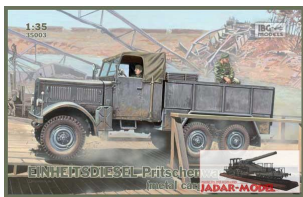

**IBG 35003 1/35 Einheitsdiesel Pritschenwagen (metal cargo body)****Cena :****109,00 PLN**Producent : **IBG Models**Dostępność : **Jest**Stan magazynowy : **bardzo wysoki**

Średnia ocena : ★★★★★

**IBG 35003 Einheitsdiesel Pritschenwagen (metal cargo body) (1/35)**

Zestaw zawiera:

- Dokładny model plastikowy do sklepania.
- Ładnie odwzorowane elementy silnika, wnętrza kabiny i zawieszenie
- Kalkomanię dla kilku wersji malowania i oznakowania
- Szczegółową instrukcję składania.