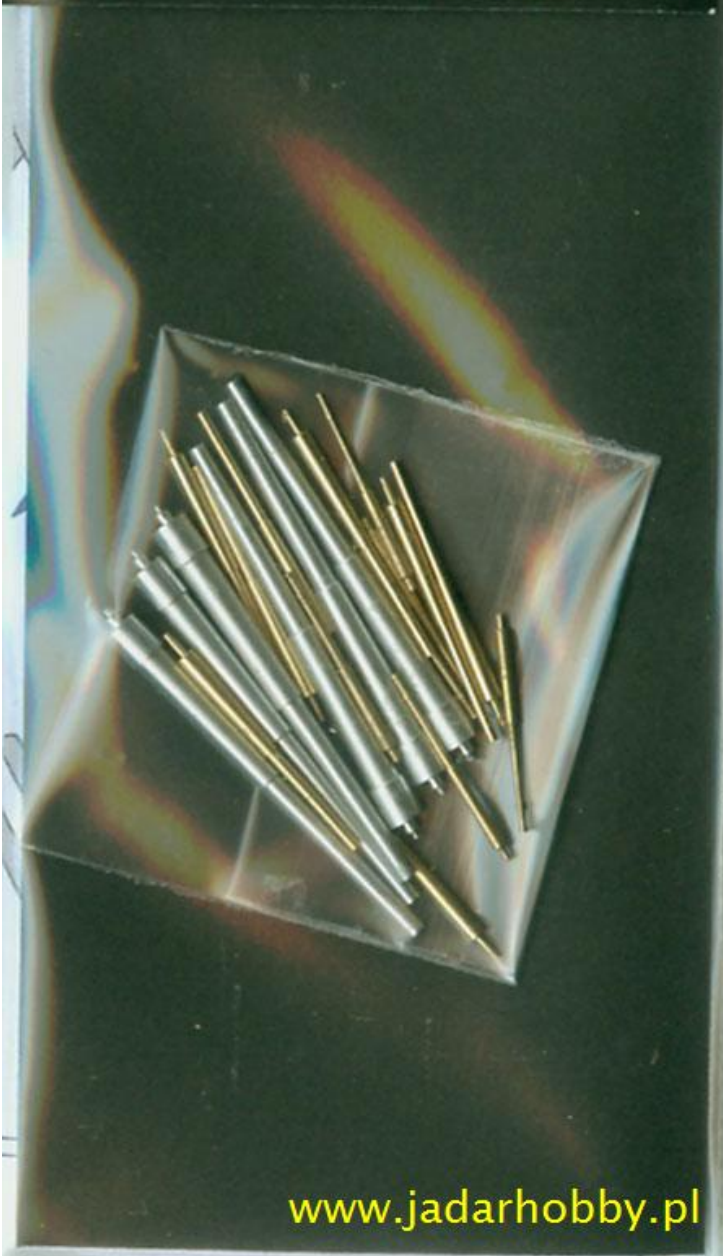

SINCE 1995

PROFESSIONAL
UPDATE
'AND UPGRADE
SET FOR SCALE
PLASTIC MODELS

SHIPS ACCESSORIES

1:350

L-44

Set of barrels for German Pocket Battleships
Admiral Graf Spee; Admiral Scheer;
Deutschland (Lützow)

280mm x 6, 150mm x 8, 105mm x 6
(Zestaw luf do niemieckiego Pancernika)

www.aber.net.pl