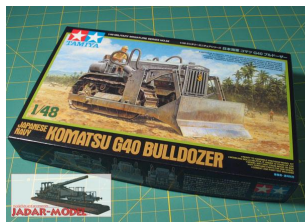

Tamiya 32565 1/48 (na zamówienie) Komatsu G40 Bulldozer

Cena :

79,00 PLN

Producent : **Tamiya**

Dostępność : **Na zamówienie (Oczekiwanie: 3~7 dni)**

Stan magazynowy : **bardzo wysoki**

Średnia ocena : **brak recenzji**

On individual order

Tamiya 32565 Komatsu G40 Bulldozer (1/48)

- Bardzo dokładny model do sklepania w skali 1/48
- Wiernie odwzorowane detale karoserii i zawieszenia
- Figurka kierowcy
- Kalkomania
- Szczegółowa instrukcja składania i malowania