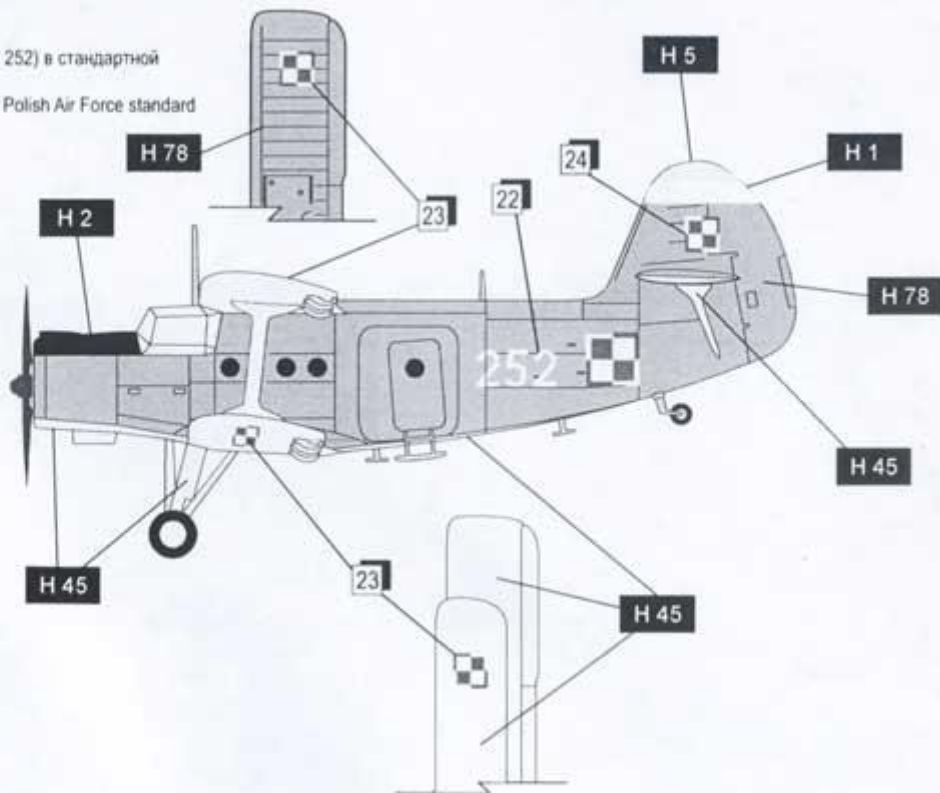

### Amodel 1422 Antonov An-2 Colt (1/144)

Zestaw zawiera:

- Ciekawy model plastikowy do sklejania z delikatnymi, wgłębными liniami podziału kadłuba. Model składa się z 92 części.
- Długość modelu: 90mm; rozpiętość skrzydeł: 126mm
- Wtryskową osłonę kabiny pilota
- Elementy fototrawione
- Kalkomanię dla kilku wersji malowania
- Szczegółową instrukcję składania i malowania

Uwaga: zestaw nie zawiera kleju i farb.

Producent: **Amodel** (Ukraina)

Ан-2 (бортовой номер 252) в стандартной окраске ВВС Польши  
 An-2 (board No 252) in Polish Air Force standard markings

Ан-2. Венгрия 2006  
 An-2. Hungary 2006