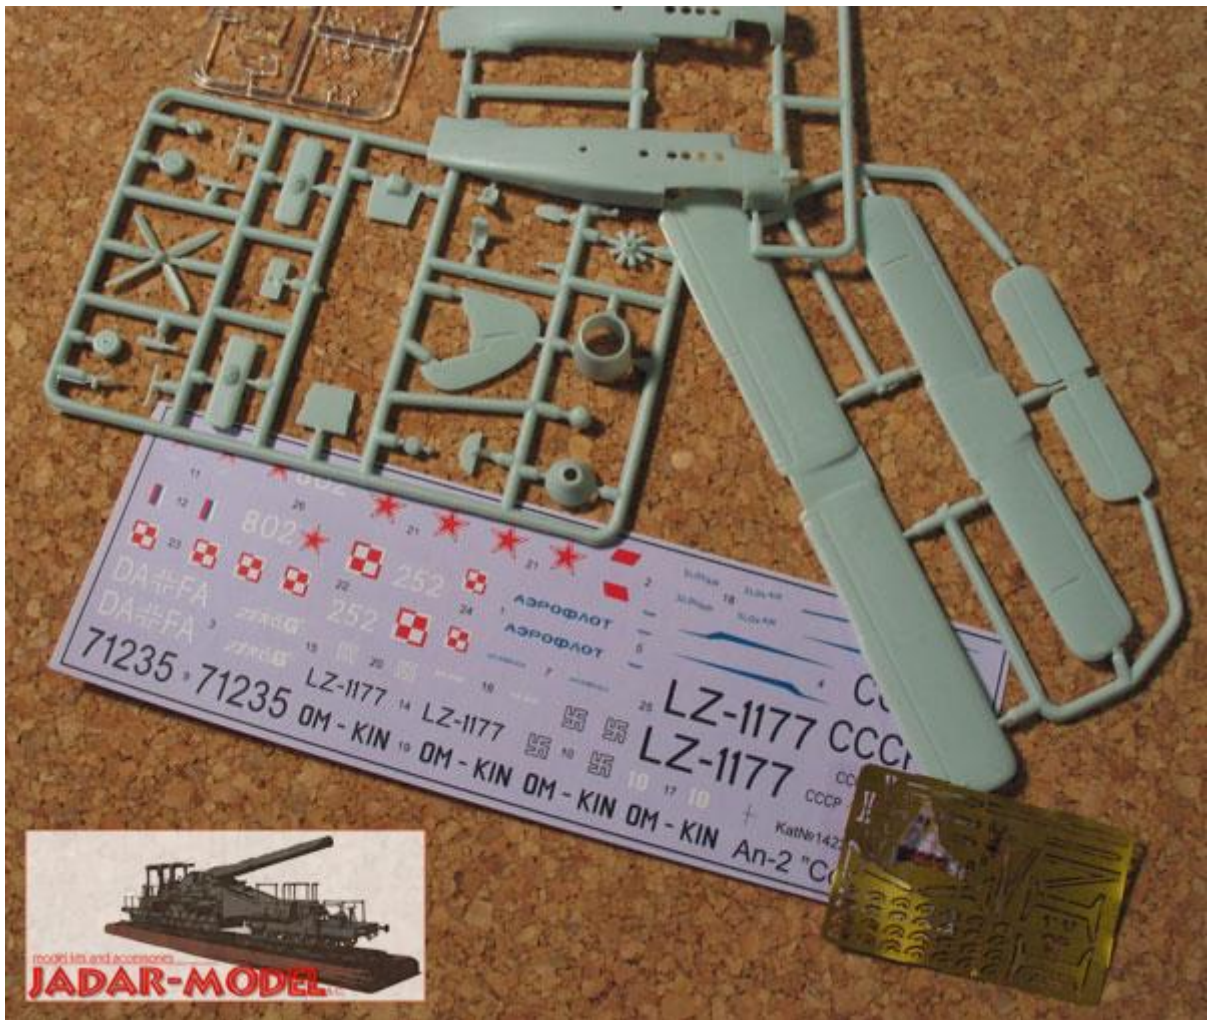

## Amodel 1422 1/144 Antonov An-2 Colt

**Cena :**

**57,00 PLN**

Producent : **Amodel**

Dostępność : **Na zamówienie (Oczekiwanie: 7~14 dni)**

Stan magazynowy : **bardzo wysoki**

Średnia ocena : **brak recenzji**

### Amodel 1422 Antonov An-2 Colt (1/144)

Zestaw zawiera:

- Ciekawy model plastikowy do sklejania z delikatnymi, wgłębными liniami podziału kadłuba. Model składa się z 92 części.
- Długość modelu: 90mm; rozpiętość skrzydeł: 126mm
- Wtryskową osłonę kabiny pilota
- Elementy fototrawione
- Kalkomanię dla kilku wersji malowania
- Szczegółową instrukcję składania i malowania

Uwaga: zestaw nie zawiera kleju i farb.

Producent: **Amodel** (Ukraina)

Ан-2 (бортовой номер 252) в стандартной окраске ВВС Польши  
 An-2 (board No 252) in Polish Air Force standard markings

Ан-2. Венгрия 2006  
 An-2. Hungary 2006

Ан-2 в окраске для съемок фильма  
 о второй мировой войне.  
 An-2 painted up in Luftwaffe  
 markings for a WWII film