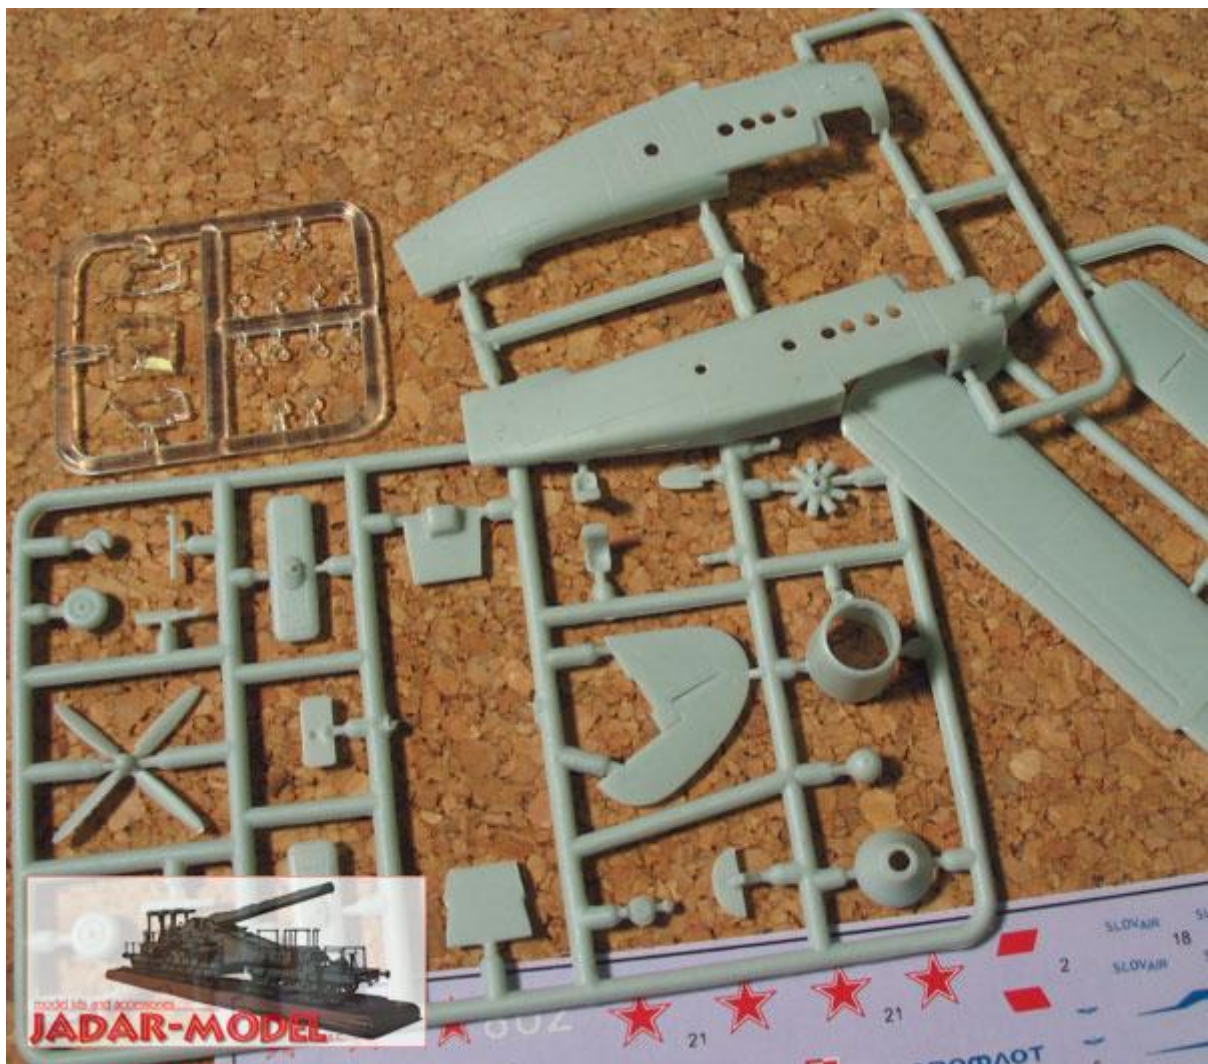

## Amodel 1422 1/144 Antonov An-2 Colt

**Cena :**

**57,00 PLN**

Producent : **Amodel**

Dostępność : **Na zamówienie (Oczekiwanie: 7~14 dni)**

Stan magazynowy : **bardzo wysoki**

Średnia ocena : **brak recenzji**

### Amodel 1422 Antonov An-2 Colt (1/144)

Zestaw zawiera:

- Ciekawy model plastikowy do sklejania z delikatnymi, wgłębными liniami podziału kadłuba. Model składa się z 92 części.
- Długość modelu: 90mm; rozpiętość skrzydeł: 126mm
- Wtryskową osłonę kabiny pilota
- Elementy fototrawione
- Kalkomanię dla kilku wersji malowania
- Szczegółową instrukcję składania i malowania

Uwaga: zestaw nie zawiera kleju i farb.

Producent: **Amodel** (Ukraina)

Ан-2 (бортовой номер 252) в стандартной окраске ВВС Польши  
 An-2 (board No 252) in Polish Air Force standard markings

Ан-2. Венгрия 2006  
 An-2. Hungary 2006