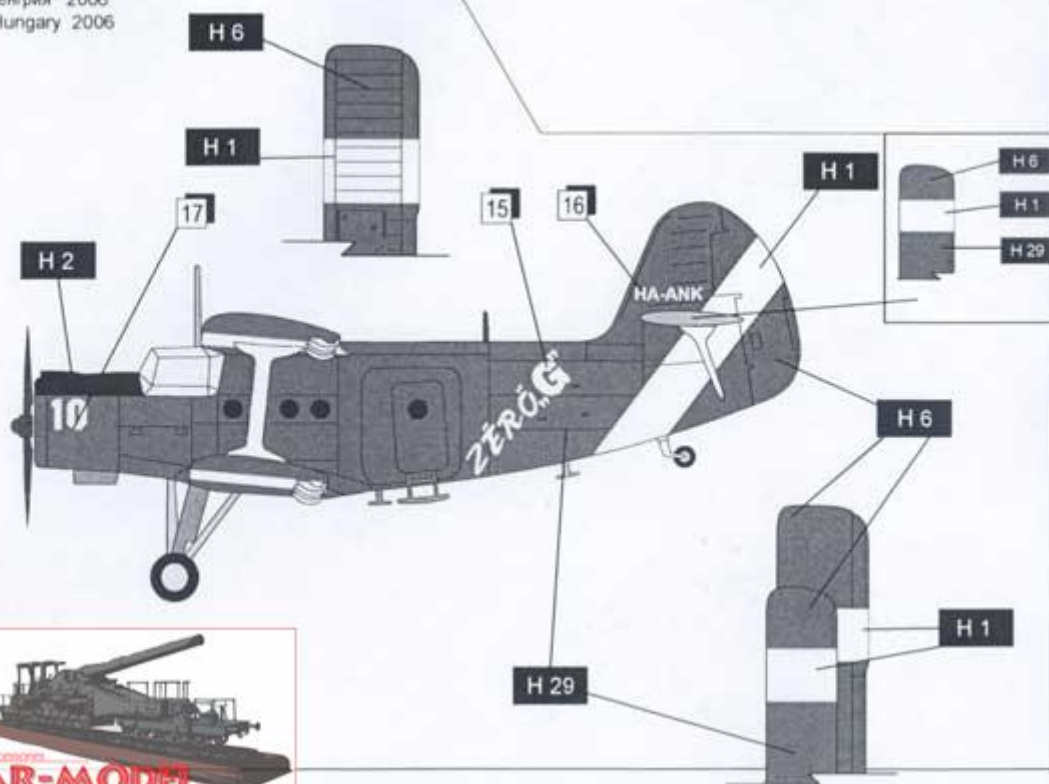

### Amodel 1422 Antonov An-2 Colt (1/144)

Zestaw zawiera:

- Ciekawy model plastikowy do sklejania z delikatnymi, wgłębными liniami podziału kadłuba. Model składa się z 92 części.
- Długość modelu: 90mm; rozpiętość skrzydeł: 126mm
- Wtryskową osłonę kabiny pilota
- Elementy fototrawione
- Kalkomanię dla kilku wersji malowania
- Szczegółową instrukcję składania i malowania

Uwaga: zestaw nie zawiera kleju i farb.

Producent: **Amodel** (Ukraina)

Ан-2 (бортовой номер 252) в стандартной окраске ВВС Польши  
 An-2 (board No 252) in Polish Air Force standard markings

Ан-2. Венгрия 2006  
 An-2. Hungary 2006