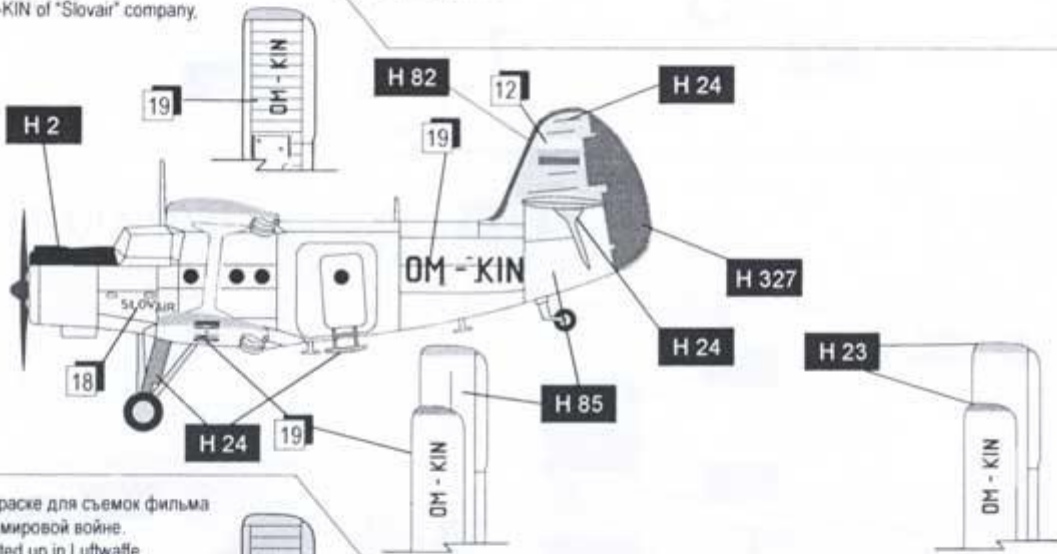

Ан-2 OM-KIN в окраске компании "Словэр",
Словакия -
An-2 OM-KIN of "Slovair" company,
Slovakia