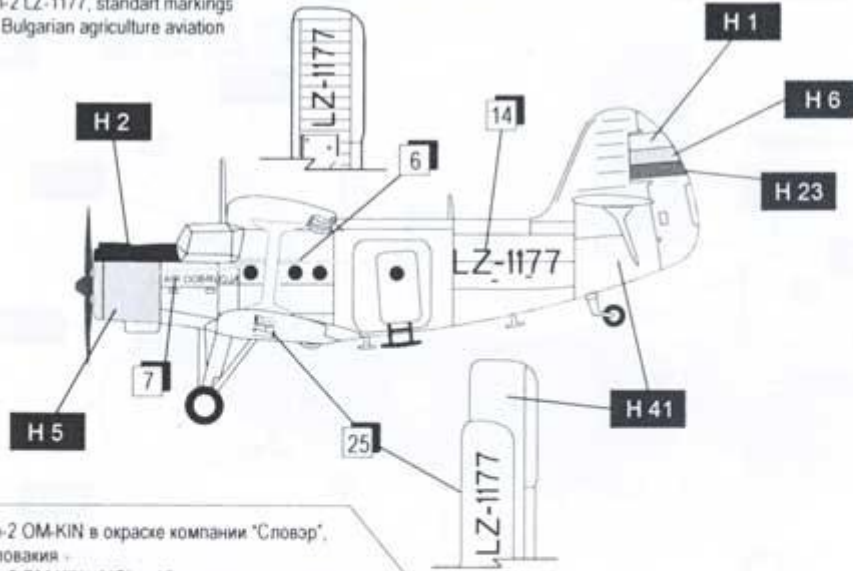

Ан-2 LZ-1177 в стандартной окраске сельхозавиации Болгарии.
An-2 LZ-1177, standart markings
of Bulgarian agriculture aviation