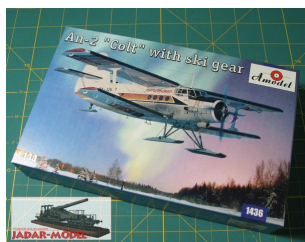

Amodel 1436 1/144 Antonov An-2 Colt "na nartach"

Cena :

58,00 PLN

Producent : **Amodel (Ukraine)**

Dostępność : **Na zamówienie (Oczekiwanie: 7~14 dni)**

Stan magazynowy : **bardzo wysoki**

Średnia ocena : **brak recenzji**

Amodel 1436 Antonov An-2 Colt "na nartach" (1/144)

Zestaw zawiera:

- Ciekawy model plastikowy do sklepania z delikatnymi, wgłębionymi liniami podziału kadłuba. Model składa się z 92 części.
- Długość modelu: 90mm; rozpiętość skrzydeł: 126mm
- Wtryskową osłonę kabiny pilota
- Elementy fototrawione
- Kalkomanię dla kilku wersji malowania
- Szczegółową instrukcję składania i malowania