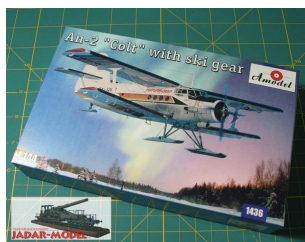

Amodel 1436 1/144 Antonov An-2 Colt "na nartach"

Cena :

55,00 PLN

Producent : **Amodel**

Dostępność : **Na zamówienie (Oczekiwanie: 7~14 dni)**

Stan magazynowy : **bardzo wysoki**

Średnia ocena : **brak recenzji**

Amodel 1436 Antonov An-2 Colt "na nartach" (1/144)

Zestaw zawiera:

- Ciekawy model plastikowy do sklepania z delikatnymi, wgłębionymi liniami podziału kadłuba. Model składa się z 92 części.
- Długość modelu: 90mm; rozpiętość skrzydeł: 126mm
- Wtryskową osłonę kabiny pilota
- Elementy fototrawione
- Kalkomanię dla kilku wersji malowania
- Szczegółową instrukcję składania i malowania