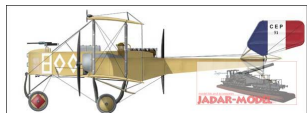

Choroszy C24 Caproni CEP.1 B2 French Escadre CEP.51 (1/72)

Cena :

153,00 PLN

Producent : **Choroszy Modelbud**

Dostępność : **Na zamówienie (Oczekiwanie: 2-4 tygodnie)**

Stan magazynowy : **bardzo wysoki**

Średnia ocena : **brak recenzji**

Choroszy C24 Caproni CEP.1 B2 French Escadre CEP.51 (1/72)

Zestaw zawiera:

- Bardzo dokładny model żywiczny do sklejania z delikatnymi liniami podziału kadłuba
- Szczegółową kabinę pilota i kadłub
- Kalkomanię z autentycznymi przykładami malowania
- Szczegółowa instrukcja składania.