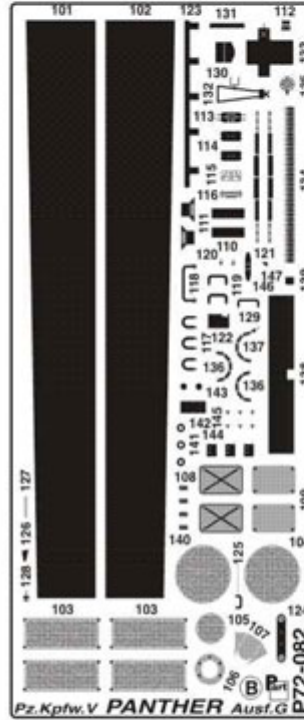

DETAIL SET FOR PLASTIC KIT

1:72 scale detail set for REVELL kit

"Part" (0-42) 640-40-76

<http://www.part.pl>

UWAGA

CAUTION

PO DRUGIEJ STRONIE
OPPOSITE SIDE

ODCIĄĆ
REMOVE

ZAGIĄĆ
BEND

DO WYBORU
OPTIONAL