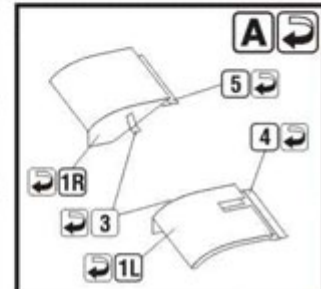

DETAIL SET FOR PLASTIC KIT

1:72 scale detail set for REVELL kit

"Part" (0-42) 640-40-76

<http://www.part.pl>

UWAGA

CAUTION

PO DRUGIEJ STRONIE
OPPOSITE SIDE

ODCIĄĆ
REMOVE

ZAGIĄĆ
BEND

DO WYBORU
OPTIONAL