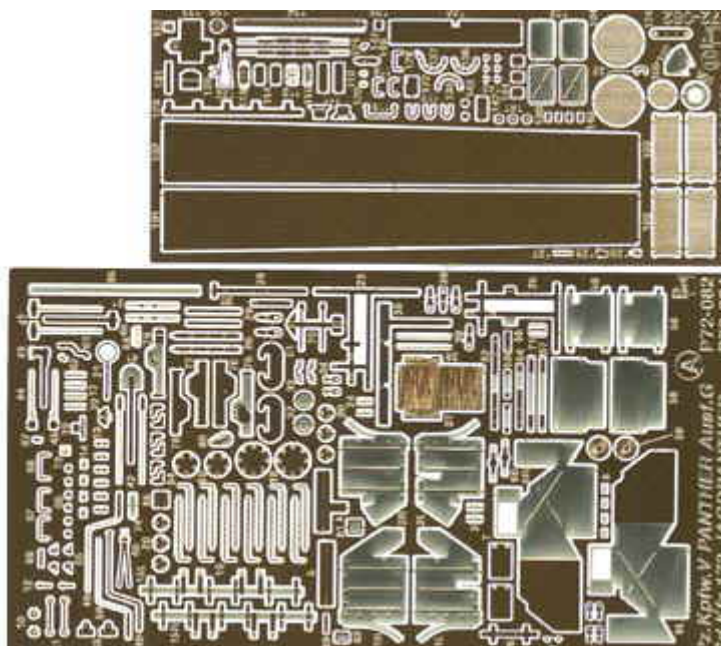

Najwyższej jakości elementy fototrawione do modelu **REVELL**

Zestaw zawiera:

- 2 arkusze blaszki miedzianej
- szczegółową instrukcję składania

Recenzję tego zestawu możesz zobaczyć klikając na poniższy obrazek:

Producent: **PART** (Polska)

DETAIL SET FOR PLASTIC KIT

1:72 scale detail set for REVELL kit

"Part" (0-42) 640-40-76

<http://www.part.pl>

UWAGA

Elementy fototrawione należy przyklejać klejem cyjanoakrylowym. Pracę wykonywać w miejscu dobrze wentylowanym. Nie wdychać oparów kleju. Po skończonej pracy umyć ręce.

CAUTION

Photo-etched parts can only be glued with cyanoacrylate glue. Work in a well ventilated area. Do not inhale vapors since these can be harmful. Wash your hands after using.

PO DRUGIEJ STRONIE
OPPOSITE SIDE