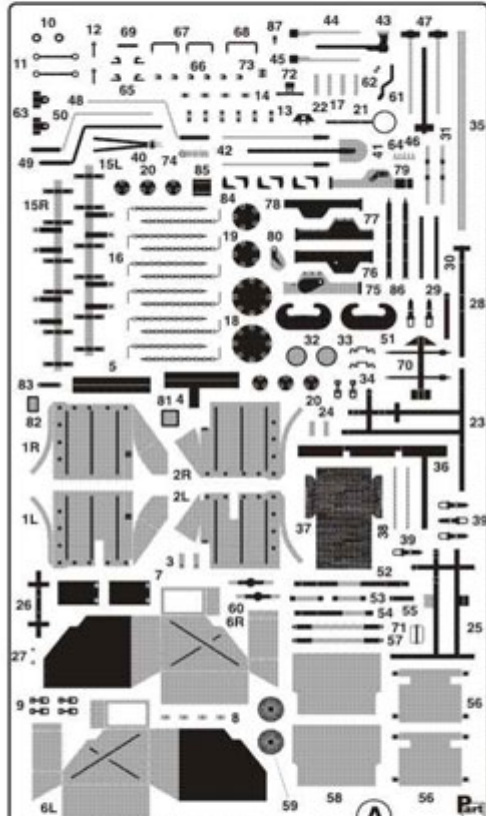

DETAIL SET FOR PLASTIC KIT

1:72 scale detail set for REVELL kit

"Part" (0-42) 640-40-76

<http://www.part.pl>

UWAGA

CAUTION

PO DRUGIEJ STRONIE
OPPOSITE SIDE

ODCIĄĆ
REMOVE

ZAGIĄĆ
BEND

DO WYBORU
OPTIONAL