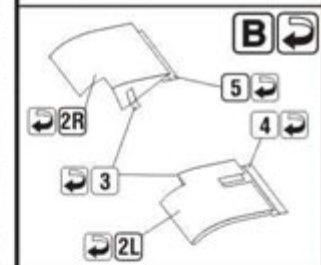

DETAIL SET FOR PLASTIC KIT

1:72 scale detail set for REVELL kit

"Part" (0-42) 640-40-76

<http://www.part.pl>

UWAGA

CAUTION

PO DRUGIEJ STRONIE
OPPOSITE SIDE

ODCIĄĆ
REMOVE

ZAGIĄĆ
BEND

DO WYBORU
OPTIONAL