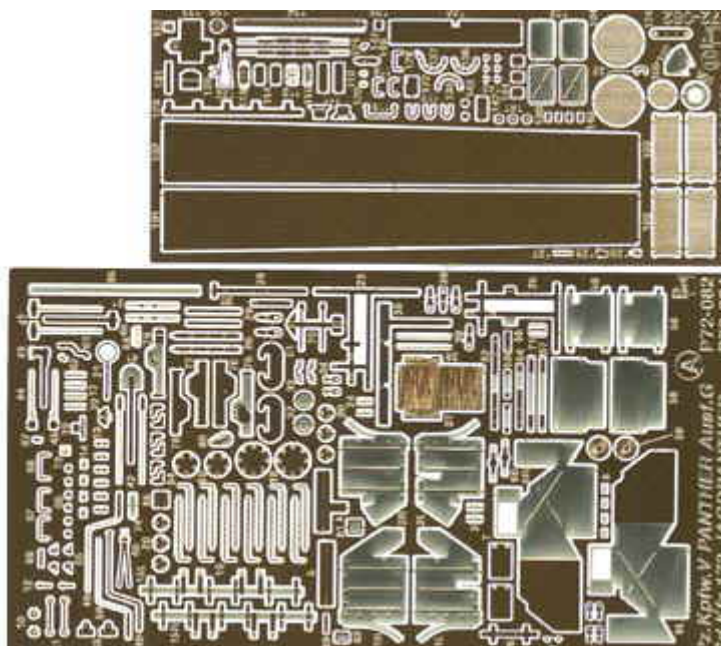

Najwyższej jakości elementy fototrawione do modelu **REVELL**

Zestaw zawiera:

- 2 arkusze blaszki miedzianej
- szczegółową instrukcję składania

Recenzję tego zestawu możesz zobaczyć klikając na poniższy obrazek:

Producent: **PART** (Polska)

DETAIL SET FOR PLASTIC KIT

1:72 scale detail set for REVELL kit

"Part" (0-42) 640-40-76

<http://www.part.pl>

UWAGA

Elementy fototrawione należy przyklejać klejem cyjanoakrylowym. Pracy wykonywać w miejscu dobrze wentylowanym. Nie wdychać oparów kleju. Po skończonej pracy umyć ręce.

CAUTION

Photo-etched parts can only be glued with cyanoacrylate glue. Work in a well ventilated area. Do not inhale vapors since these can be harmful. Wash your hands after using.

PO DRUGIEJ STRONIE
OPPOSITE SIDE