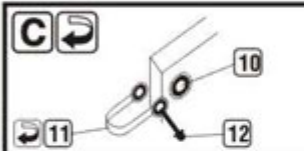

DETAIL SET FOR PLASTIC KIT

1:72 scale detail set for REVELL kit

"Part" (0-42) 640-40-76

<http://www.part.pl>

UWAGA

CAUTION

PO DRUGIEJ STRONIE
OPPOSITE SIDE

ODCIĄĆ
REMOVE

ZAGIĄĆ
BEND

DO WYBORU
OPTIONAL