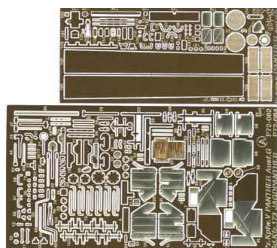

Part P72-082 1/72 Pz.Kpfw.V Panther Ausf.G (Revell)