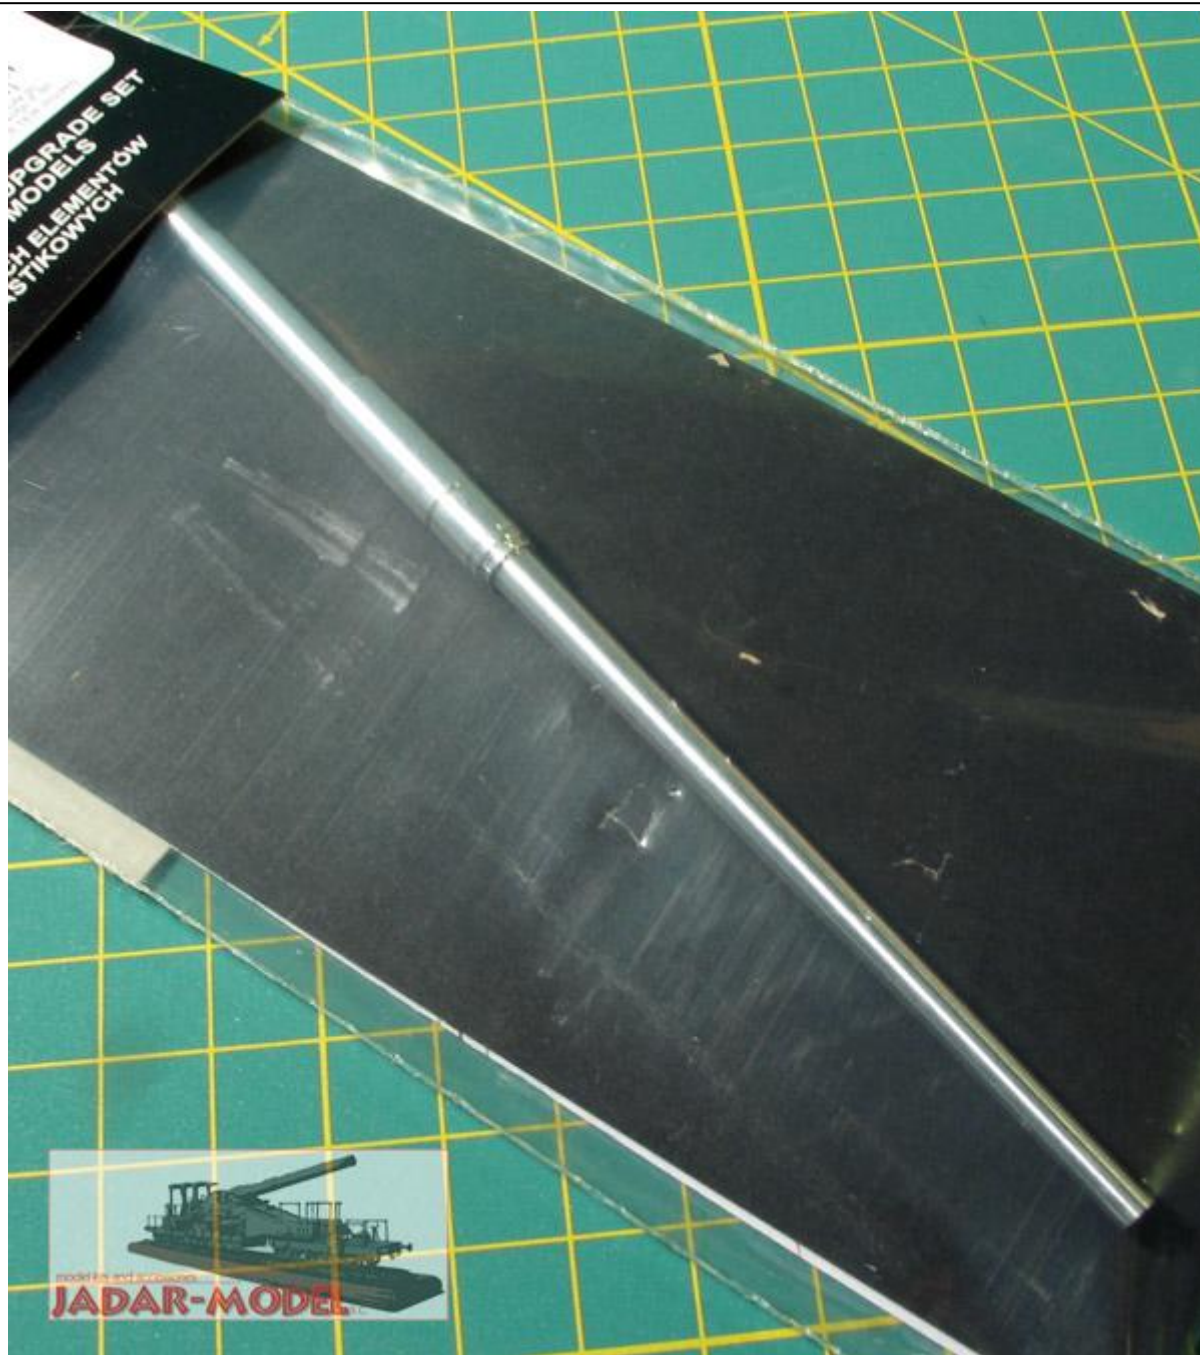

### Aber 35L97 Lufa 88mm Kw.K.43 L/71 do E-50 (dwuczęściowa) (1/35)

Wysokiej jakości metalowa lufa do modeli plastikowych. Polecamy!

Aby zobaczyć instrukcję zestawu odwiedź stronę domową producenta: <http://aber.net.pl/>

Producent: **ABER** (Polska)

[www.aber.net.pl](http://www.aber.net.pl)

351-97

German 88 mm  
Kw.K. 43 L/71  
E-50 Barrel  
(TWO PART)

PROFESSIONAL UPDATE AND UPGRADE SET  
FOR SCALE PLASTIC MODELS  
ZESTAW DODATKOWYCH ELEMENTÓW  
DO MODELI PLASTIKOWYCH