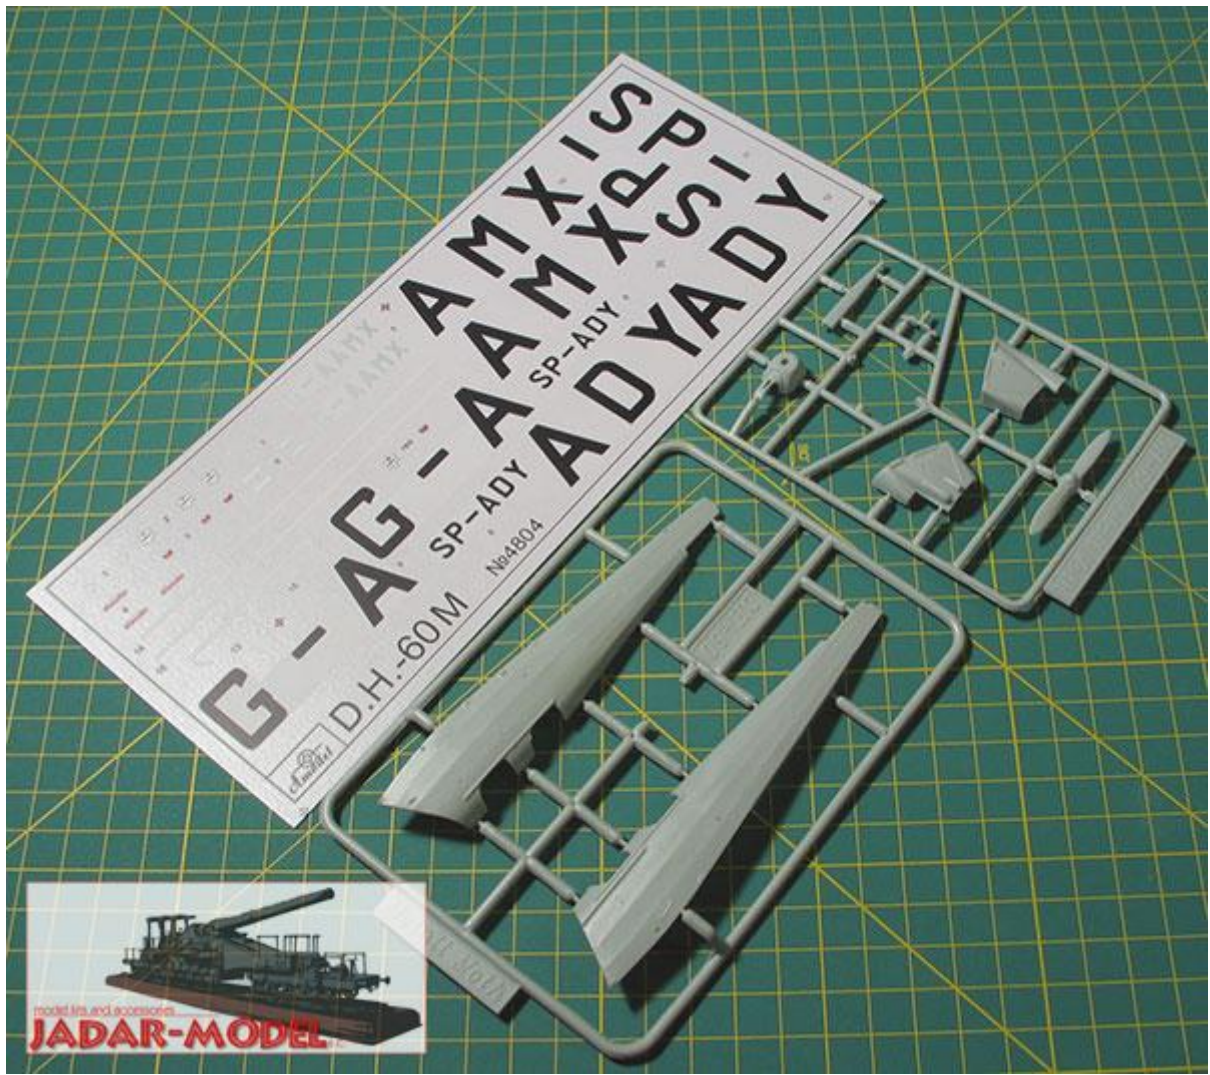

model kits and accessories
JADAR-MODEL