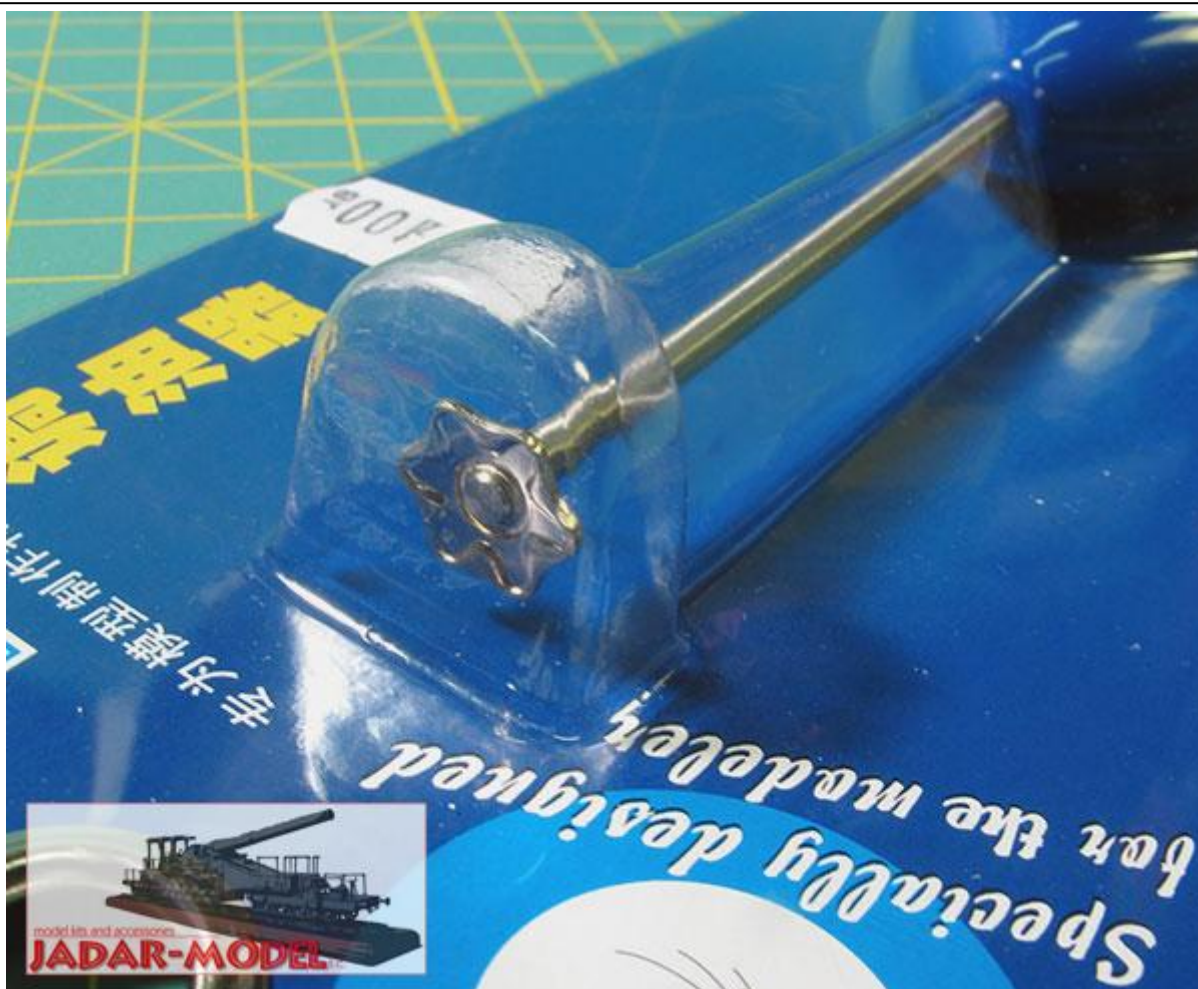

Ważne informacje:

Prosimy o dokładne zapoznanie się z zasadami działania naszego sklepu. To bardzo ważne i pozwoli na uniknięcie nieporozumień związanych z koniecznością oczekiwania na przesyłkę. Wszystkie zamówienia realizujemy w kolejności zgłoszeń. Wybranie "przesyłka priorytetowa" jako sposobu wysyłki nie oznacza, że paczka zostanie wysłana na drugi dzień. To tylko rodzaj usługi pocztowej.

Firma Jadar-Model jest właścicielem dwóch sklepów. Jeden z nich to sklep internetowy, drugi zaś jest prawdziwy i mieści się w Warszawie, stolicy Polski. Te same modele i akcesoria oferowane w sklepie internetowym sprzedawane są w jednocześnie w obu sklepach. Ponieważ nasza oferta jest bardzo duża nie mamy magazynu z wielką ilością tych samych przedmiotów. Może zdarzyć się, że model, który chcesz kupić został sprzedany w drugim sklepie. Wtedy zostaniesz powiadomiony emailem, że realizacja Twojego zamówienia będzie dłuższa, ponieważ musimy uzupełnić magazyn i czekamy na dostawę od producenta. Prosimy o cierpliwość i wyrozumiałość.

Nie ponosimy odpowiedzialności za różnicę w zawartości pudełka w stosunku do prezentowanego zdjęcia. Zdjęcia są zazwyczaj reklamówkami i mogą zawierać również inne części, które nie wchodzą w skład danego produktu.

Salon Modelarski Jadar-Model

Ul. Jagiellońska 58, 03-468 Warszawa (przy Pl. Hallera)

tel.(0 22) 403-34-30 (w sprawie zamówień prosimy dzwonić: (0 22) 620-05-39)

Tutaj jesteśmy - kliknij poniższy link:

[Warszawa, Jagiellońska 58](#)

sklep jest czynny w godz.:

pon.-pt. 11.00 19.00

sobota 10.00 14.00