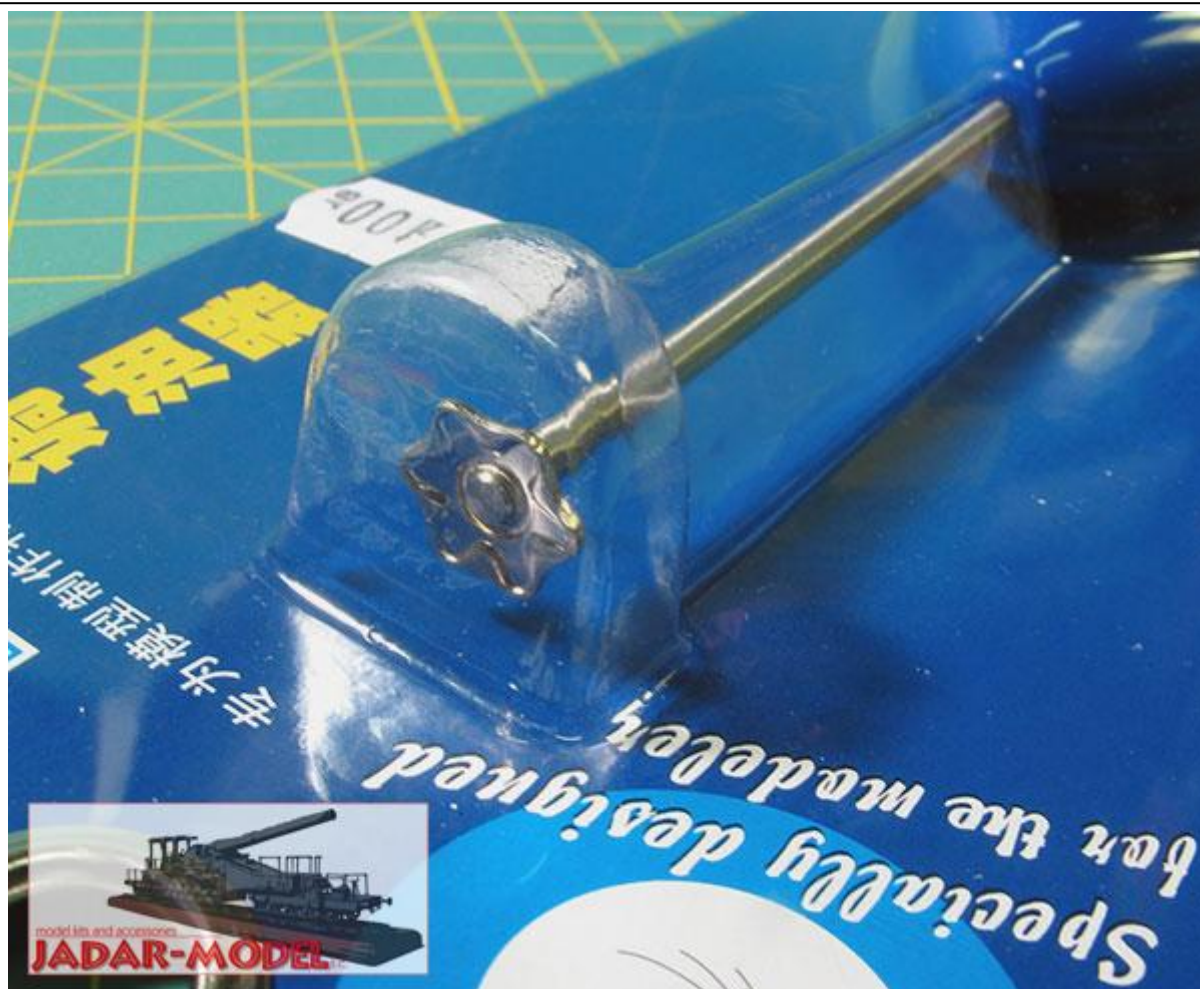

### Trumpeter 09920 Paint Mixer (tool)

Elektryczne mieszadło do farb. Potrzebne są dwie baterie AA, których nie ma w zestawie.

Producent: **Trumpeter** (Chiny)

**Polecamy!**

PAINT MIXER

Specially designed for the modeler 模型制作特别设计

调油器

30100

HOBBY TOOLS

TRUMPETER

ITEM NO.: 09920