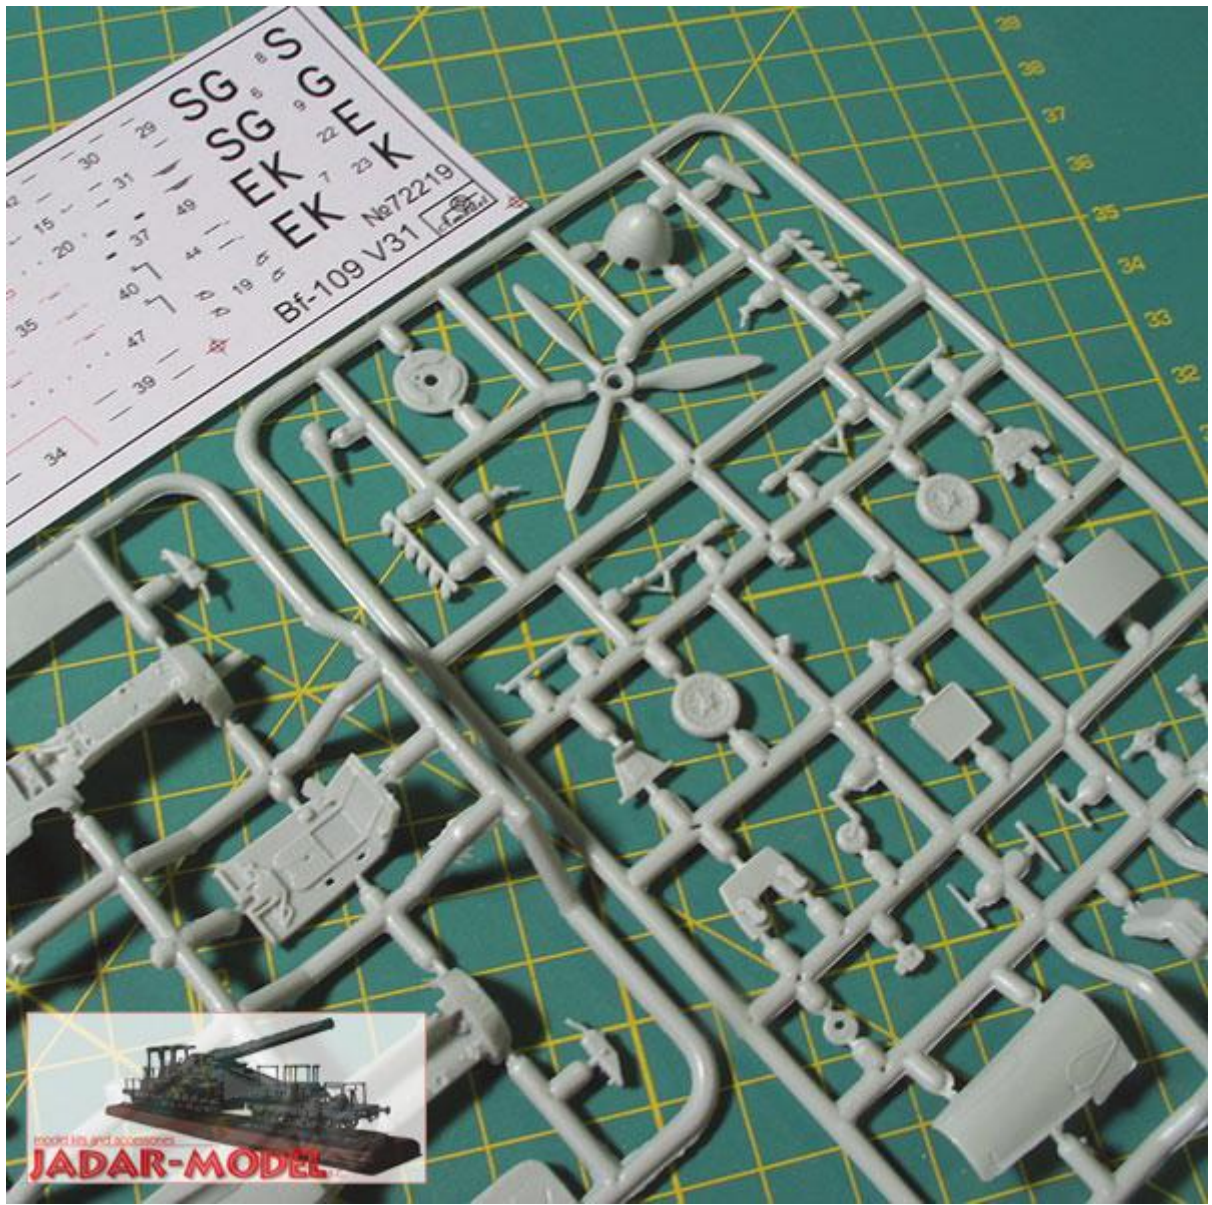

### Amodel 72219 Messerschmitt Bf-109V31 (1/72)

Zestaw zawiera:

Ciekawy model plastikowy do sklejania z delikatnymi, wgłębionymi liniami podziału kadłuba. Model składa się z 54 części.

Długość modelu: 125mm; rozpiętość skrzydeł: 138mm

Wtryskową osłonę kabiny pilota

Kalkonię dla jednego wzoru malowania i oznakowania: Messerschmitt Bf-109V31

Szczegółową instrukcję składania i malowania

Uwaga: zestaw nie zawiera kleju i farb.

Producent: **Amodel** (Ukraina)