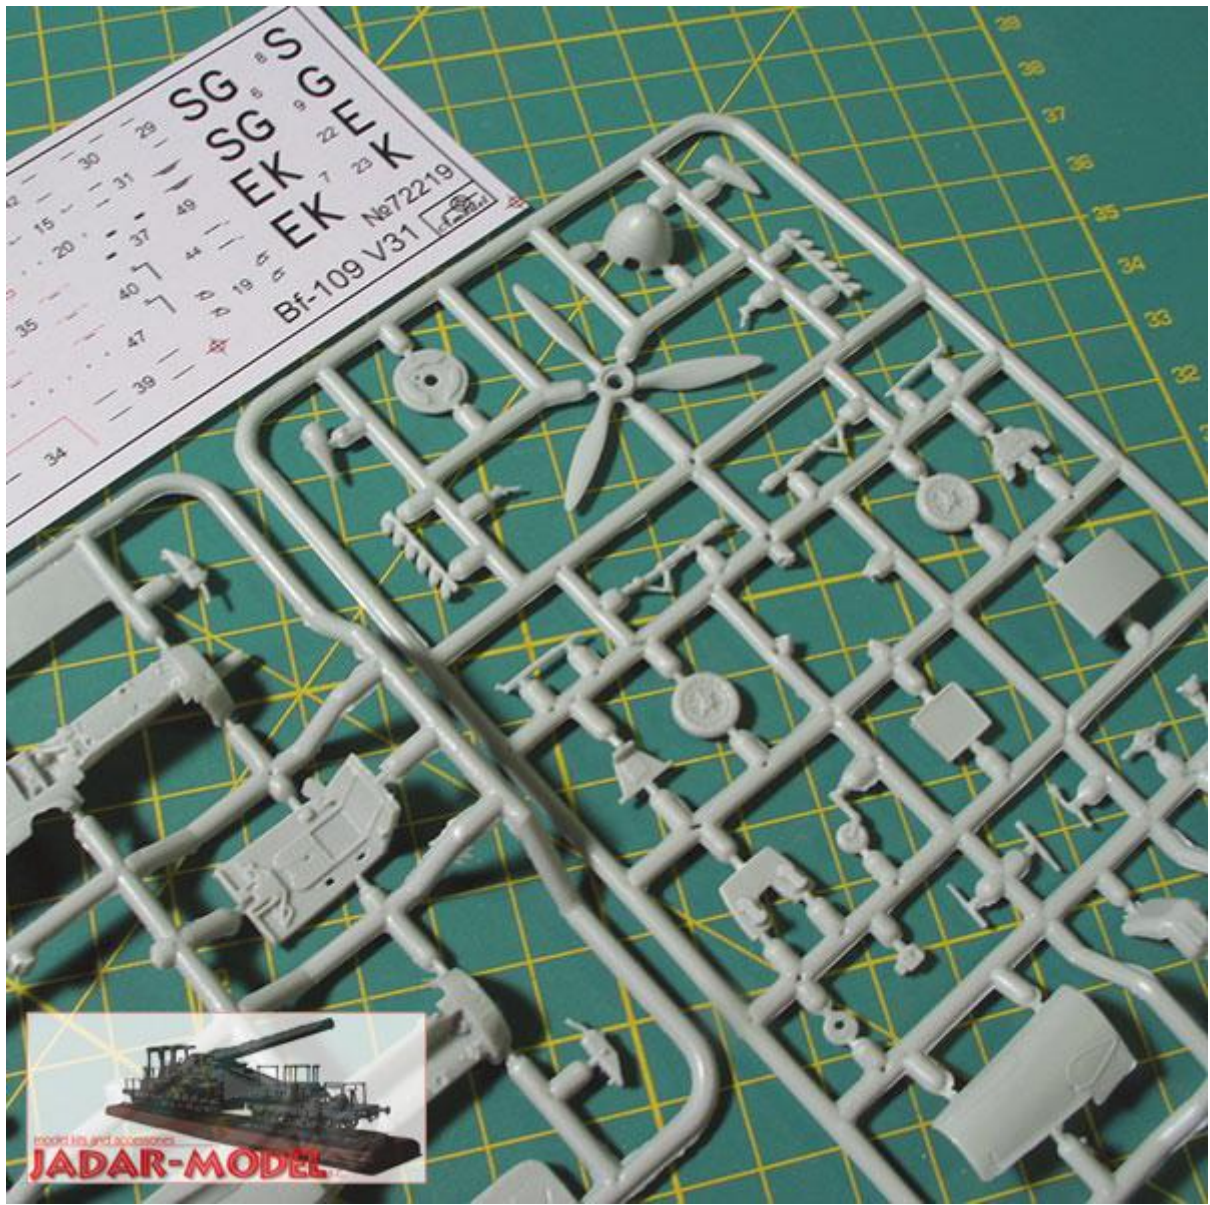

Amodel 72219 Messerschmitt Bf-109V31 (1/72)

Zestaw zawiera:

Ciekawy model plastikowy do sklejania z delikatnymi, wgłębными liniami podziału kadłuba. Model składa się z 54 części.

Długość modelu: 125mm; rozpiętość skrzydeł: 138mm

Wtryskową osłonę kabiny pilota

Kalkomanię dla jednego wzoru malowania i oznakowania: Messerschmitt Bf-109V31

Szczegółową instrukcję składania i malowania

Uwaga: zestaw nie zawiera kleju i farb.

Producent: **Amodel** (Ukraina)