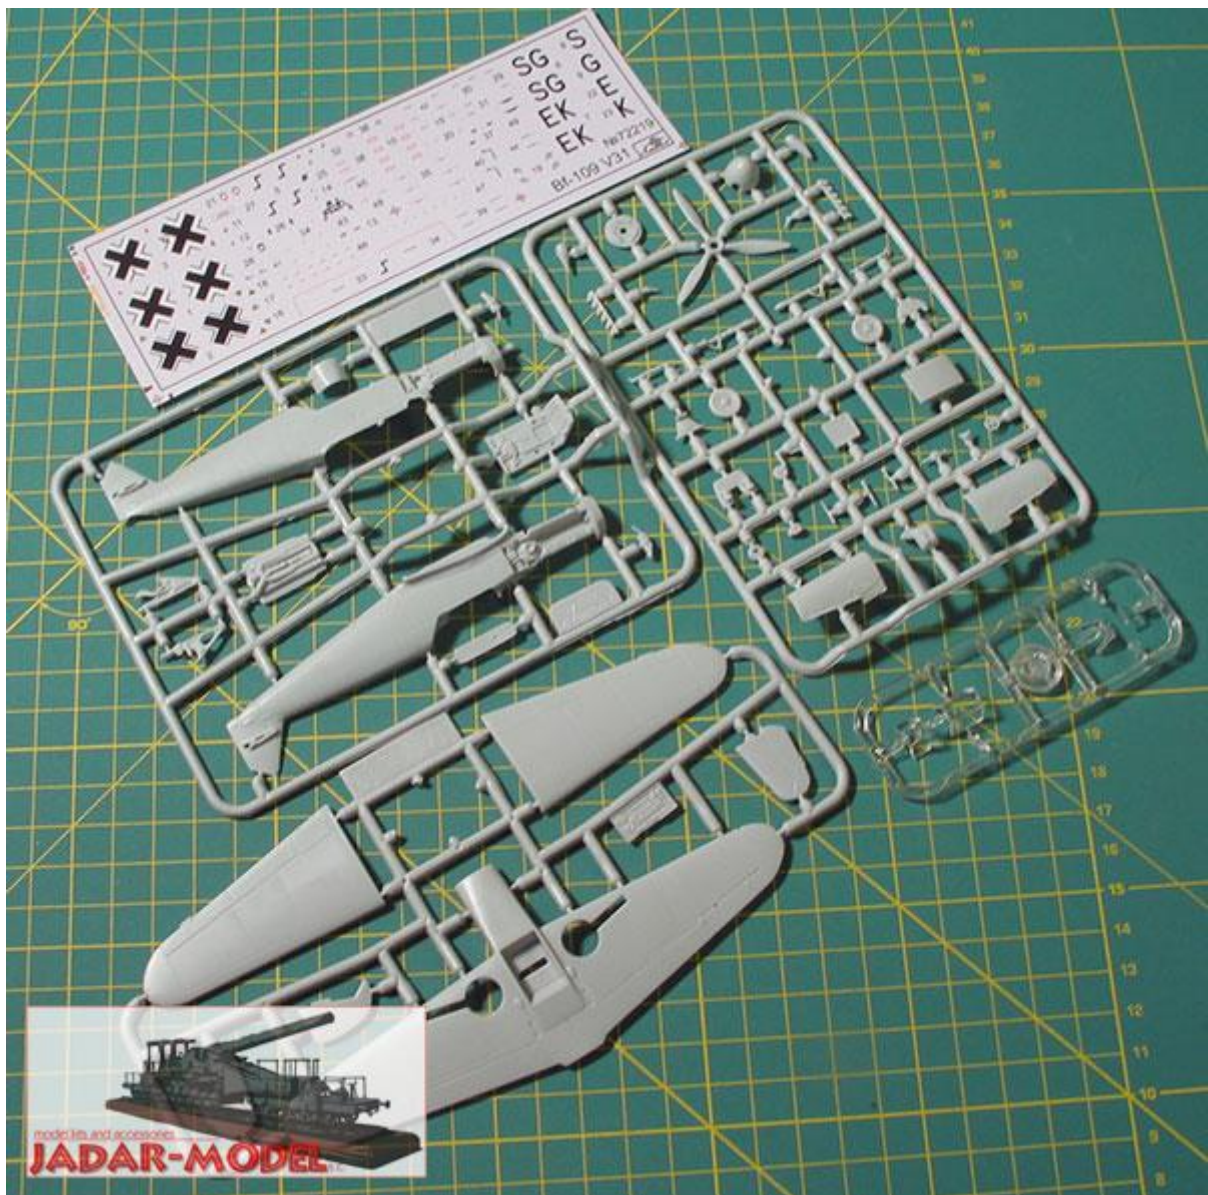

Amodel 72219 Messerschmitt Bf-109V31 (1/72)

Zestaw zawiera:

Ciekawy model plastikowy do sklejania z delikatnymi, wgłębными liniami podziału kadłuba. Model składa się z 54 części.

Długość modelu: 125mm; rozpiętość skrzydeł: 138mm

Wtryskową osłonę kabiny pilota

Kalkomanię dla jednego wzoru malowania i oznakowania: Messerschmitt Bf-109V31

Szczegółową instrukcję składania i malowania

Uwaga: zestaw nie zawiera kleju i farb.

Producent: **Amodel** (Ukraina)