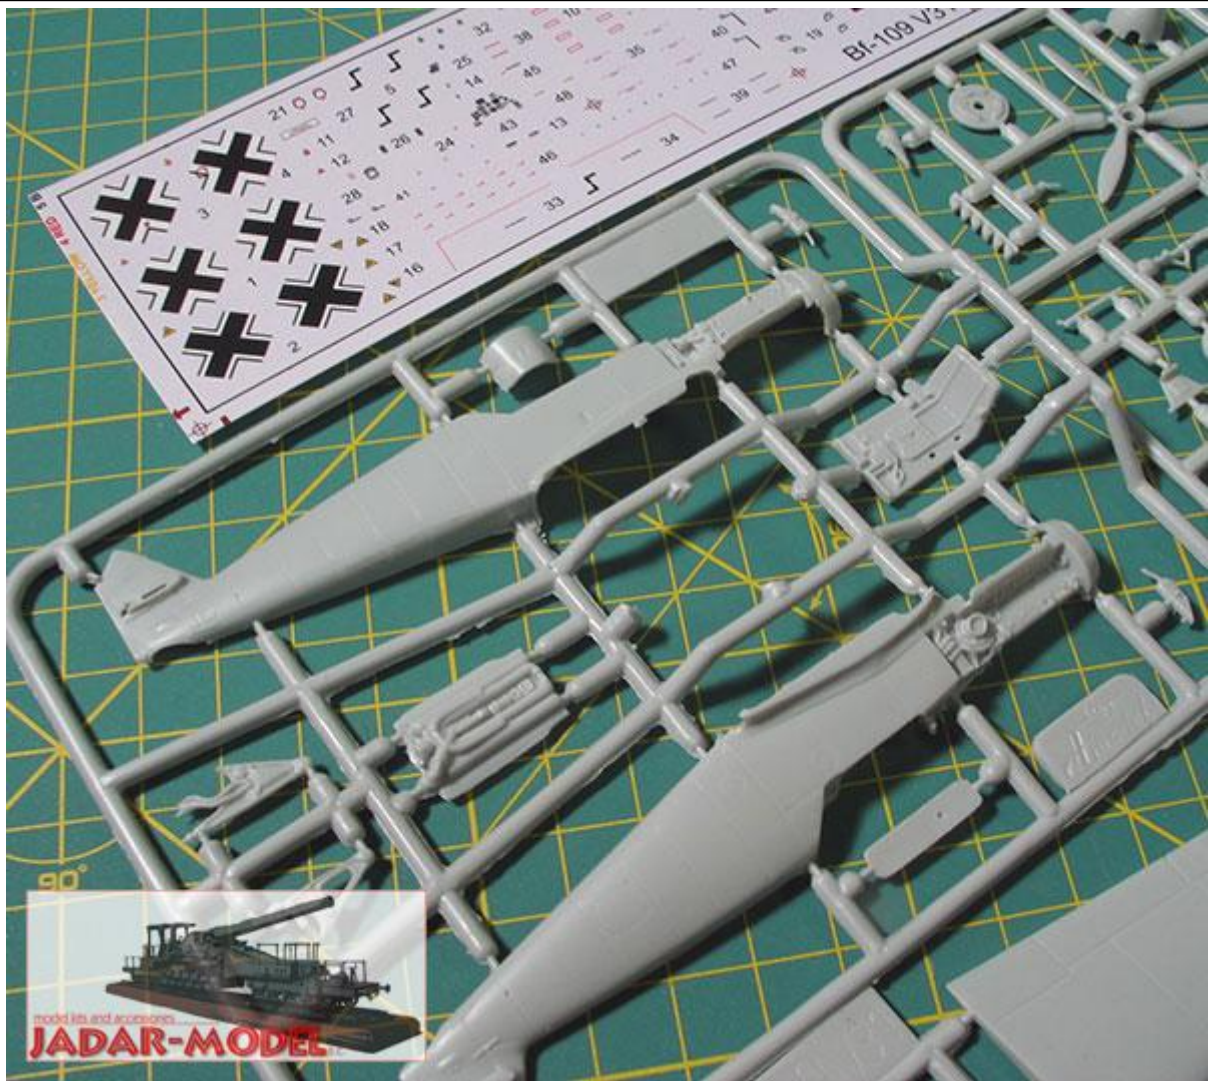

Amodel 72219 Messerschmitt Bf-109V31 (1/72)

Zestaw zawiera:

Ciekawy model plastikowy do sklejania z delikatnymi, wgłębными liniami podziału kadłuba. Model składa się z 54 części.

Długość modelu: 125mm; rozpiętość skrzydeł: 138mm

Wtryskową osłonę kabiny pilota

Kalkomanię dla jednego wzoru malowania i oznakowania: Messerschmitt Bf-109V31

Szczegółową instrukcję składania i malowania

Uwaga: zestaw nie zawiera kleju i farb.

Producent: **Amodel** (Ukraina)