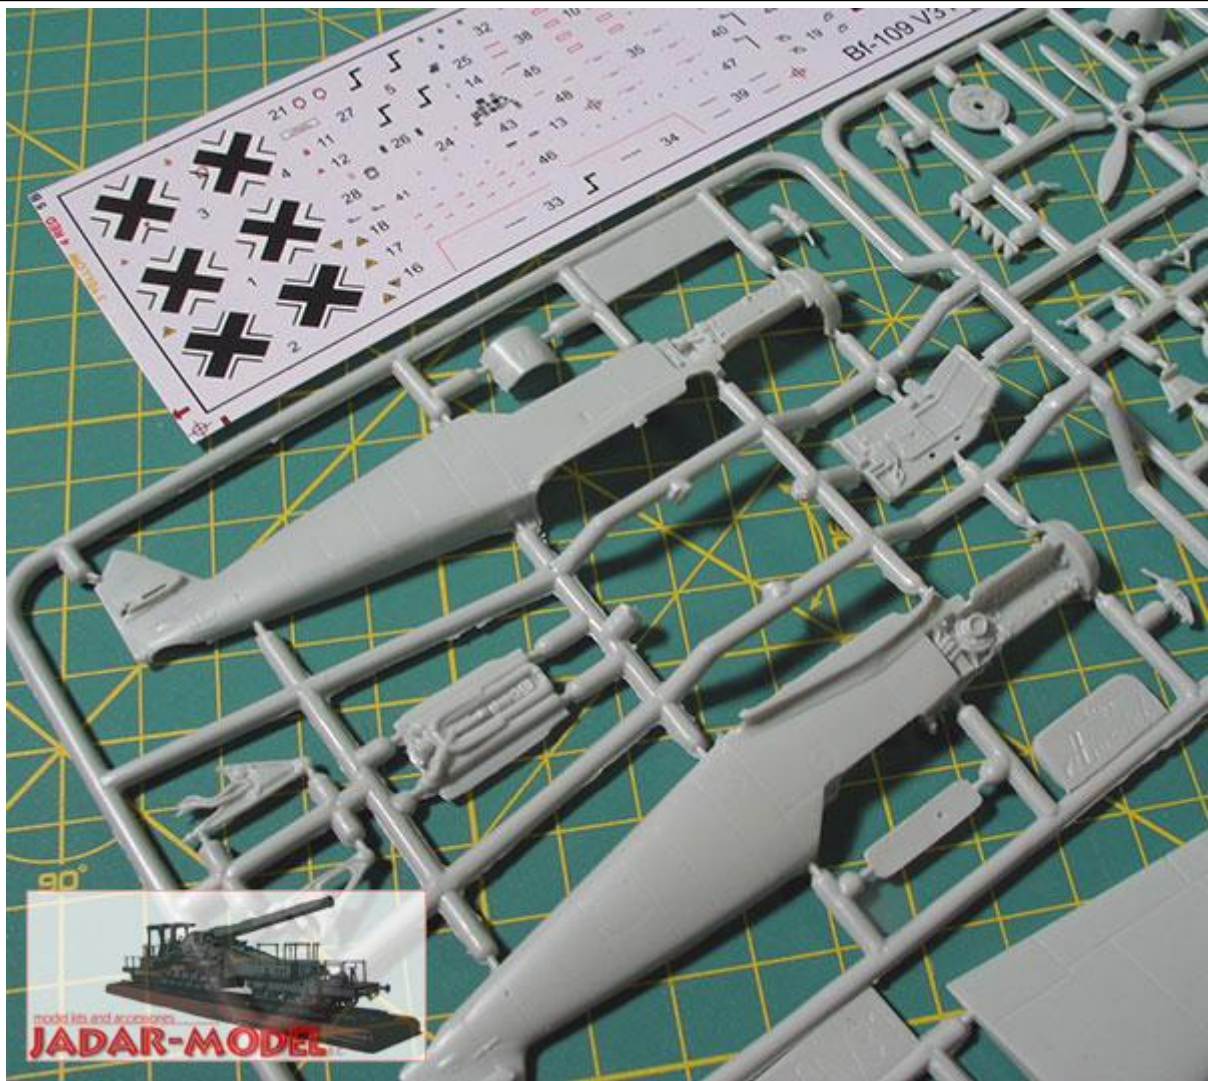

### Amodel 72219 Messerschmitt Bf-109V31 (1/72)

Zestaw zawiera:

Ciekawy model plastikowy do sklejania z delikatnymi, wgłębionymi liniami podziału kadłuba. Model składa się z 54 części.

Długość modelu: 125mm; rozpiętość skrzydeł: 138mm

Wtryskową osłonę kabiny pilota

Kalkonię dla jednego wzoru malowania i oznakowania: Messerschmitt Bf-109V31

Szczegółową instrukcję składania i malowania

Uwaga: zestaw nie zawiera kleju i farb.

Producent: **Amodel** (Ukraina)