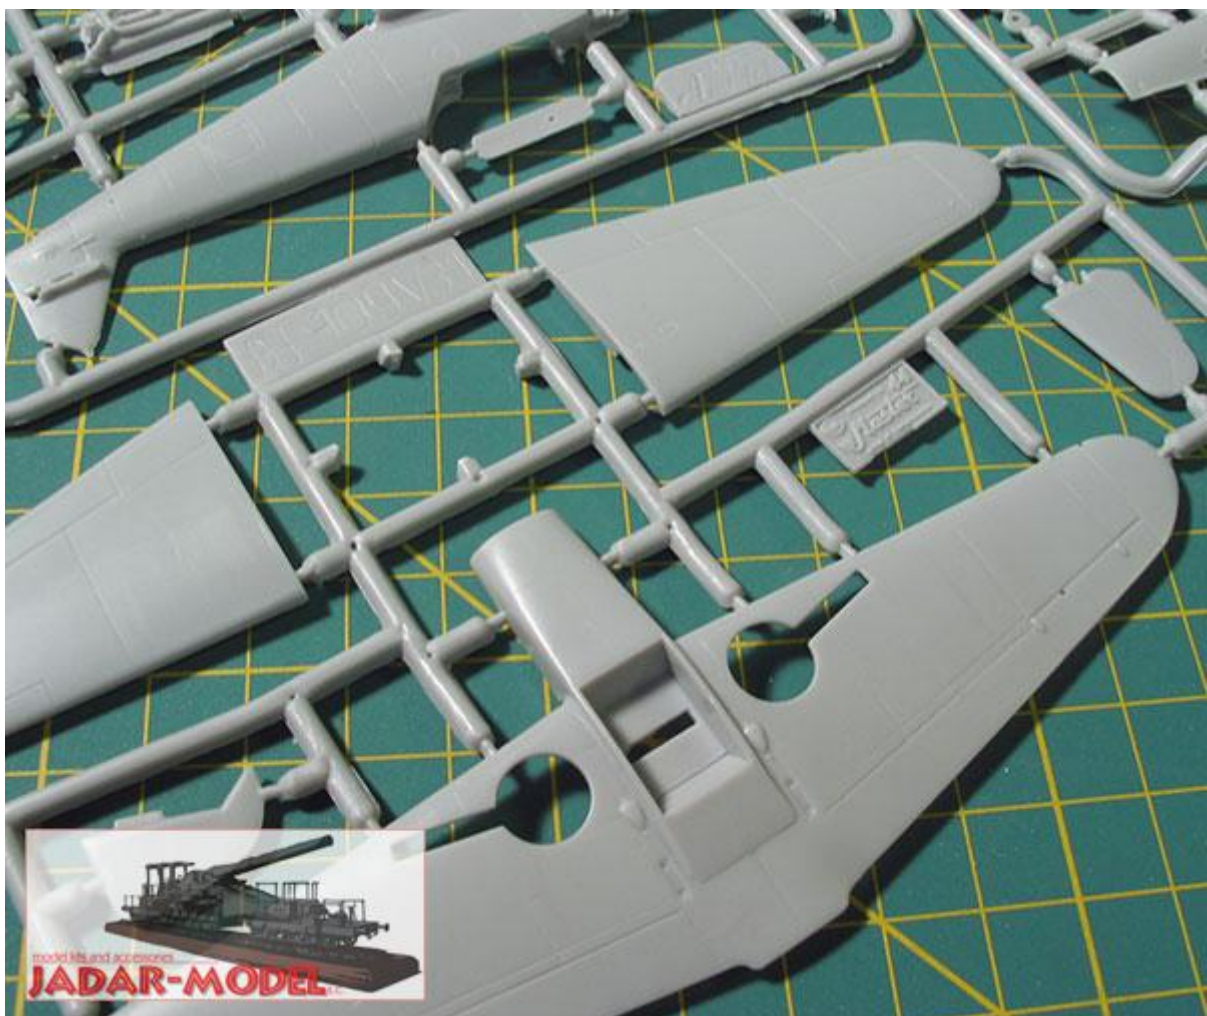

Amodel 72219 Messerschmitt Bf-109V31 (1/72)

Zestaw zawiera:

Ciekawy model plastikowy do sklejania z delikatnymi, wgłębными liniami podziału kadłuba. Model składa się z 54 części.

Długość modelu: 125mm; rozpiętość skrzydeł: 138mm

Wtryskową osłonę kabiny pilota

Kalkomanię dla jednego wzoru malowania i oznakowania: Messerschmitt Bf-109V31

Szczegółową instrukcję składania i malowania

Uwaga: zestaw nie zawiera kleju i farb.

Producent: **Amodel** (Ukraina)