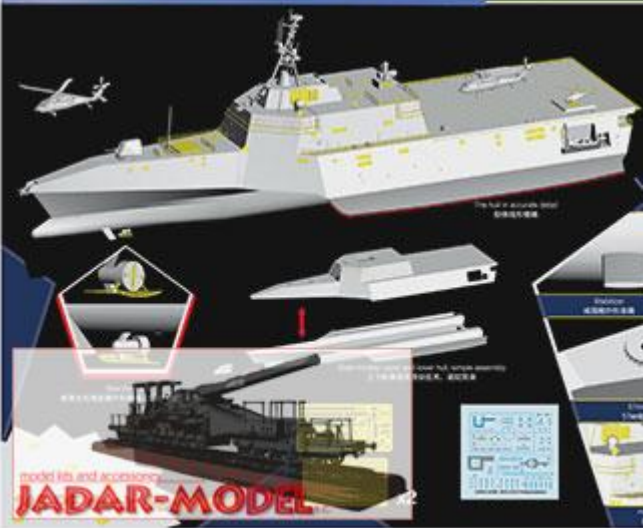

Trumpeter 04548 USS Independence (LCS-2) (1/350)

Zestaw zawiera:

- Piękny model plastikowy do sklejania składający się z **470** części
- Długość sklejonego modelu: **364mm**
- Ładnie odwzorowany pokład, nadbudówki i uzbrojenie
- Możliwość wykonania modelu z pełnym kadłubem
- Kalkomanię oraz elementy fototrawione
- Podstawkę
- Szczegółowa instrukcja składania.

Uwaga: zestaw nie zawiera kleju i farb.

Producent: **Trumpeter** (Chiny)

Scale Models
Trumpeter New Items

Nov. - Dec. 2010

USS Independence LCS-2

1/350 "独立"号高速濒海战斗舰 No.04548

Total Parts: 470*
• Plastic parts: 170*
• PE Parts: 300*
Total sprues: 9