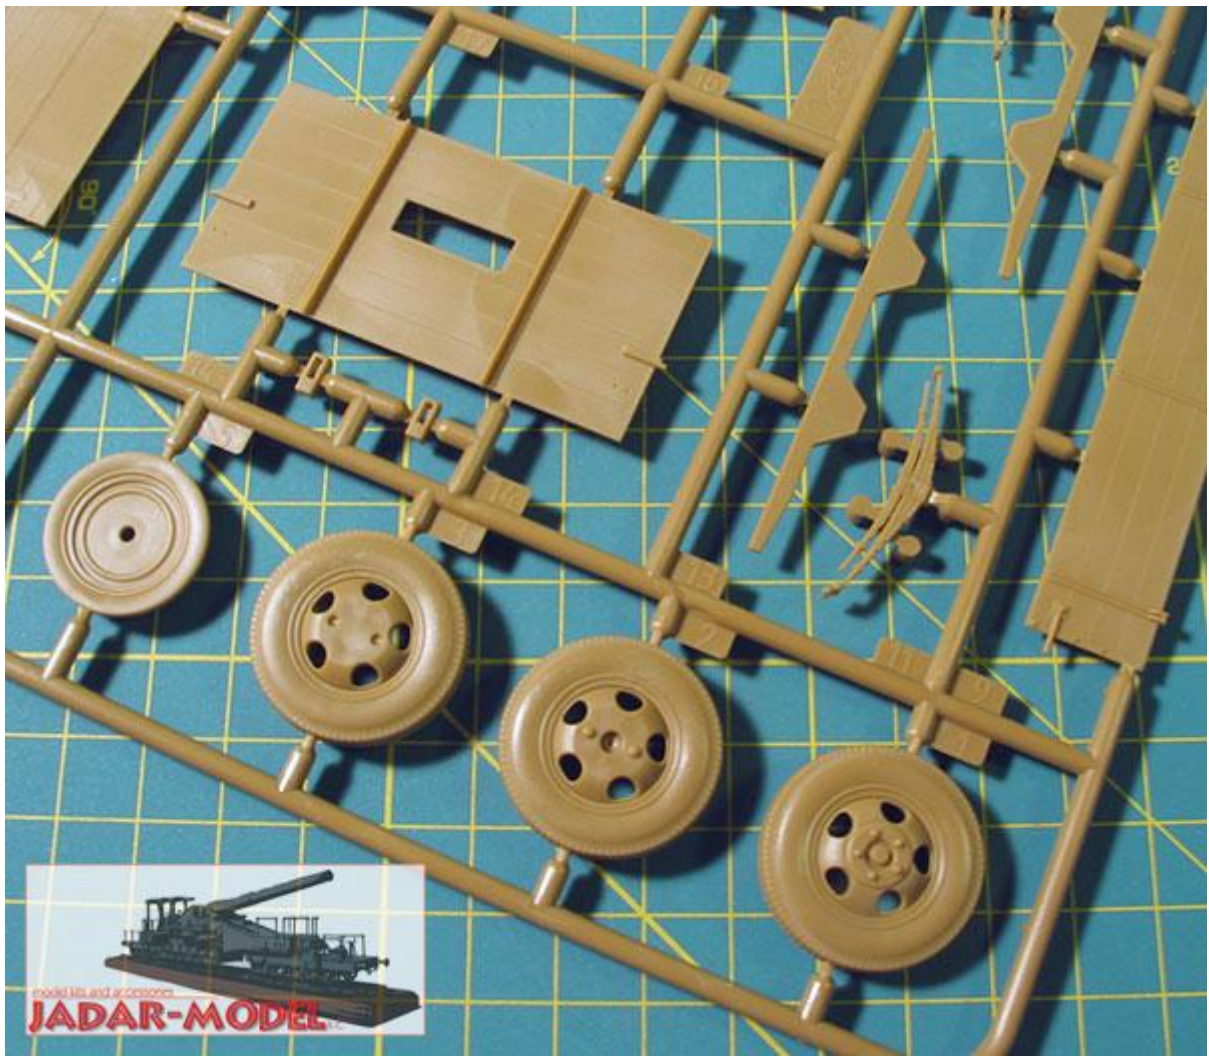

On individual order

ICM 35411 V3000S (1941 production) (1/35)

Pudełko zawiera:

bardzo ładny model plastikowy do sklepania składający się z 190 części
szczegółowo wykonaną karoserią, silnik, wnętrze i zawieszenie
długość modelu 182mm
kalkomanię z historycznymi przykładami malowania i oznakowania
szczegółową, obrazkową instrukcję składania.

Uwaga: zestaw nie zawiera kleju i farb.

Zobacz ramki i recenzję:

Producent: **ICM (Ukraina)**

V3000S

WINDSTREIT

Polecamy!