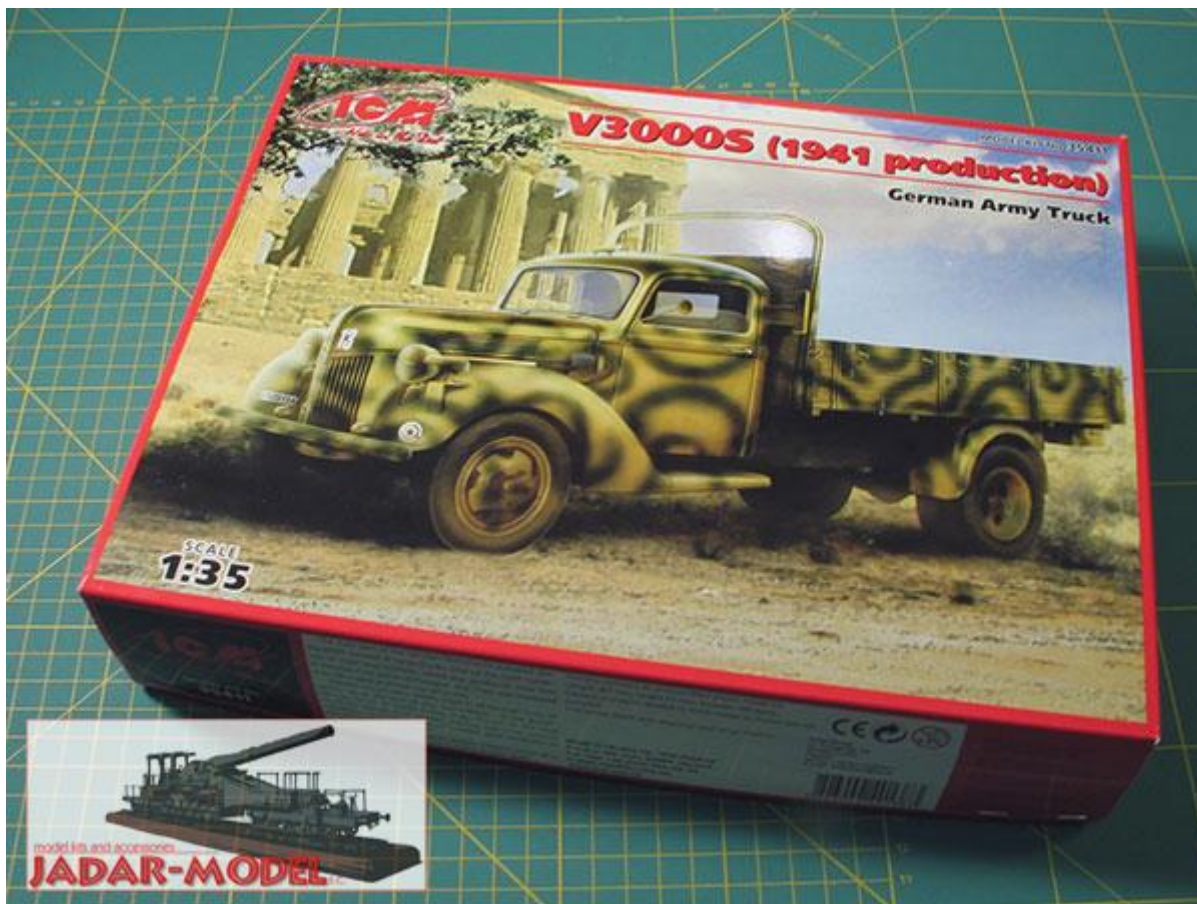

ICM 35411 V3000S (1941 production) (1/35)

Pudełko zawiera:

bardzo ładny model plastikowy do sklepania składający się z 190 części
szczegółowo wykonaną karoserią, silnik, wnętrze i zawieszenie
długość modelu 182mm
kalkomanię z historycznymi przykładami malowania i oznakowania
szczegółową, obrazkową instrukcję składania.

Uwaga: zestaw nie zawiera kleju i farb.

Zobacz ramki i recenzję:

Producent: **ICM (Ukraina)**