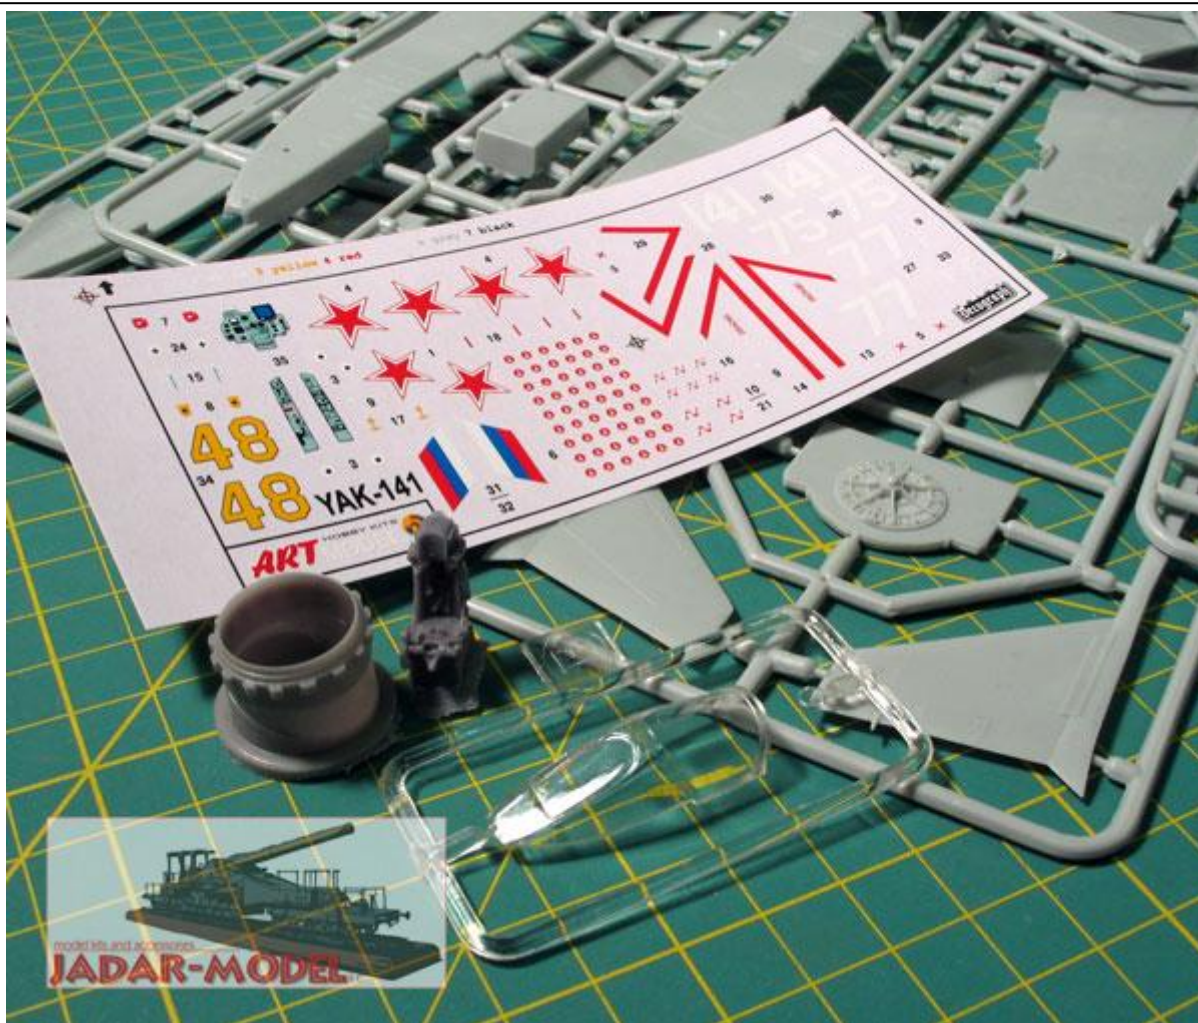

Ważne informacje:

Prosimy o dokładne zapoznanie się z zasadami działania naszego sklepu. To bardzo ważne i pozwoli na uniknięcie nieporozumień związanych z koniecznością oczekiwania na przesyłkę. Wszystkie zamówienia realizujemy w kolejności zgłoszeń. Wybranie "przesyłka priorytetowa" jako sposobu wysyłki nie oznacza, że paczka zostanie wysłana na drugi dzień. To tylko rodzaj usługi pocztowej.

Firma Jadar-Model jest właścicielem dwóch sklepów. Jeden z nich to sklep internetowy, drugi zaś jest prawdziwy i mieści się w Warszawie, stolicy Polski. Te same modele i akcesoria oferowane w sklepie internetowym sprzedawane są w jednocześnie w obu sklepach. Ponieważ nasza oferta jest bardzo duża nie mamy magazynu z wielką ilością tych samych przedmiotów. Może zdarzyć się, że model, który chcesz kupić został sprzedany w drugim sklepie. Wtedy zostaniesz powiadomiony emailem, że realizacja Twojego zamówienia będzie dłuższa, ponieważ musimy uzupełnić magazyn i czekamy na dostawę od producenta. Prosimy o cierpliwość i wyrozumiałość.

Nie ponosimy odpowiedzialności za różnicę w zawartości pudełka w stosunku do prezentowanego zdjęcia. Zdjęcia są zazwyczaj reklamówkami i mogą zawierać również inne części, które nie wchodzą w skład danego produktu.

Salon Modelarski Jadar-Model

Ul. Jagiellońska 58, 03-468 Warszawa (przy Pl. Hallera)

tel.(0 22) 403-34-30 (w sprawie zamówień prosimy dzwonić: (0 22) 620-05-39)

Tutaj jesteście - kliknij poniższy link:

[Warszawa, Jagiellońska 58](#)

sklep jest czynny w godz.:

pon.-pt. 11.00 19.00

sobota 10.00 14.00

Art Model - Sklep modelarski Jadar-Model. Model plastikowy do sklepania - Art Model