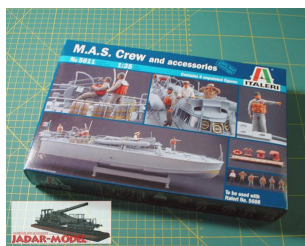

## Italeri 5611 1/35 M.A.S. Crew and accessories

**Cena :**

**69,00 PLN**

Producent : **Italeri**

Dostępność : **Jest**

Stan magazynowy : **niski**

Średnia ocena : **brak recenzji**

### Italeri 5611 M.A.S. Crew and accessories (1:35)

Zestaw 6 nie malowanych figurek i akcesoriów będących uzupełnieniem modelu Italeri 5608.

Instrukcja malowania na okładce pudełka.

Uwaga: zestaw nie zawiera kleju i farb, które należy dokupić osobno.