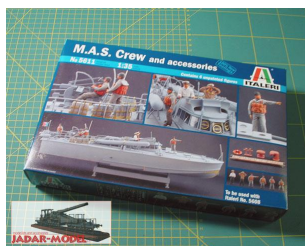

Italeri 5611 1/35 M.A.S. Crew and accessories

Cena :

69,00 PLN

Producent : **Italeri**

Dostępność : **Jest**

Stan magazynowy : **niski**

Średnia ocena : **brak recenzji**

Italeri 5611 M.A.S. Crew and accessories (1:35)

Zestaw 6 nie malowanych figurek i akcesoriów będących uzupełnieniem modelu Italeri 5608.

Instrukcja malowania na okładce pudełka.

Uwaga: zestaw nie zawiera kleju i farb, które należy dokupić osobno.

Producent: **Italeri** (Włochy)