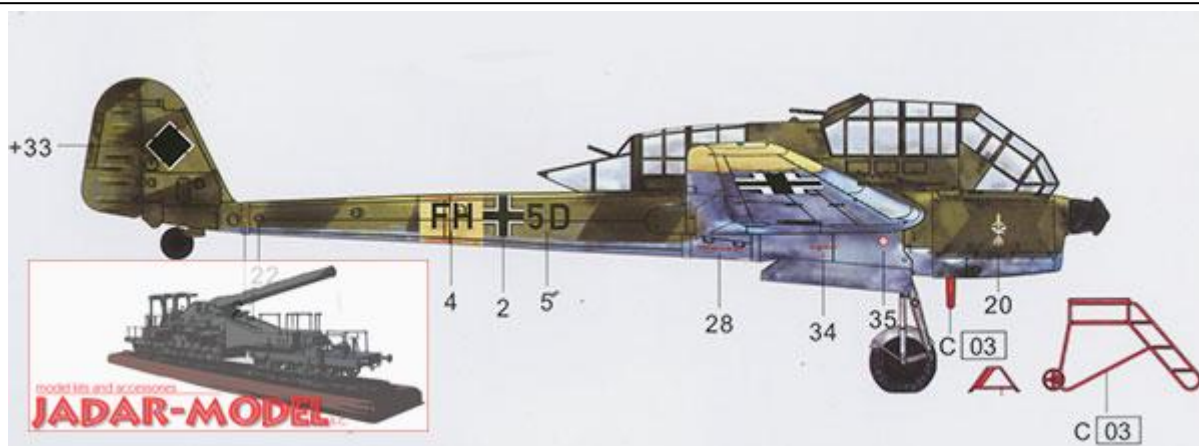

Ważne informacje:

Prosimy o dokładne zapoznanie się z zasadami działania naszego sklepu. To bardzo ważne i pozwoli na uniknięcie nieporozumień związanych z koniecznością oczekiwania na przesyłkę. Wszystkie zamówienia realizujemy w kolejności zgłoszeń. Wybranie "przesyłka priorytetowa" jako sposobu wysyłki nie oznacza, że paczka zostanie wysłana na drugi dzień. To tylko rodzaj usługi pocztowej.

Firma Jadar-Model jest właścicielem dwóch sklepów. Jeden z nich to sklep internetowy, drugi zaś jest prawdziwy i mieści się w Warszawie, stolicy Polski. Te same modele i akcesoria oferowane w sklepie internetowym sprzedawane są jednocześnie w obu sklepach. Ponieważ nasza oferta jest bardzo duża nie mamy magazynu z wielką ilością tych samych przedmiotów. Może zdarzyć się, że model, który chcesz kupić został sprzedany w drugim sklepie. Wtedy zostaniesz powiadomiony emailem, że realizacja Twojego zamówienia będzie dłuższa, ponieważ musimy uzupełnić magazyn i czekamy na dostawę od producenta. Prosimy o cierpliwość i wyrozumiałość.

Nie ponosimy odpowiedzialności za różnicę w zawartości pudełka w stosunku do prezentowanego zdjęcia. Zdjęcia są zazwyczaj reklamówkami i mogą zawierać również inne części, które nie wchodzą w skład danego produktu.

Salon Modelarski Jadar-Model

Ul. Jagiellońska 58, 03-468 Warszawa (przy Pl. Hallera)

tel.(0 22) 403-34-30 (w sprawie zamówień prosimy dzwonić: (0 22) 620-05-39)

Tutaj jesteśmy - kliknij poniższy link:

[Warszawa, Jagiellońska 58](#)

sklep jest czynny w godz.:

pon.-pt. 11.00 19.00

sobota 10.00 14.00