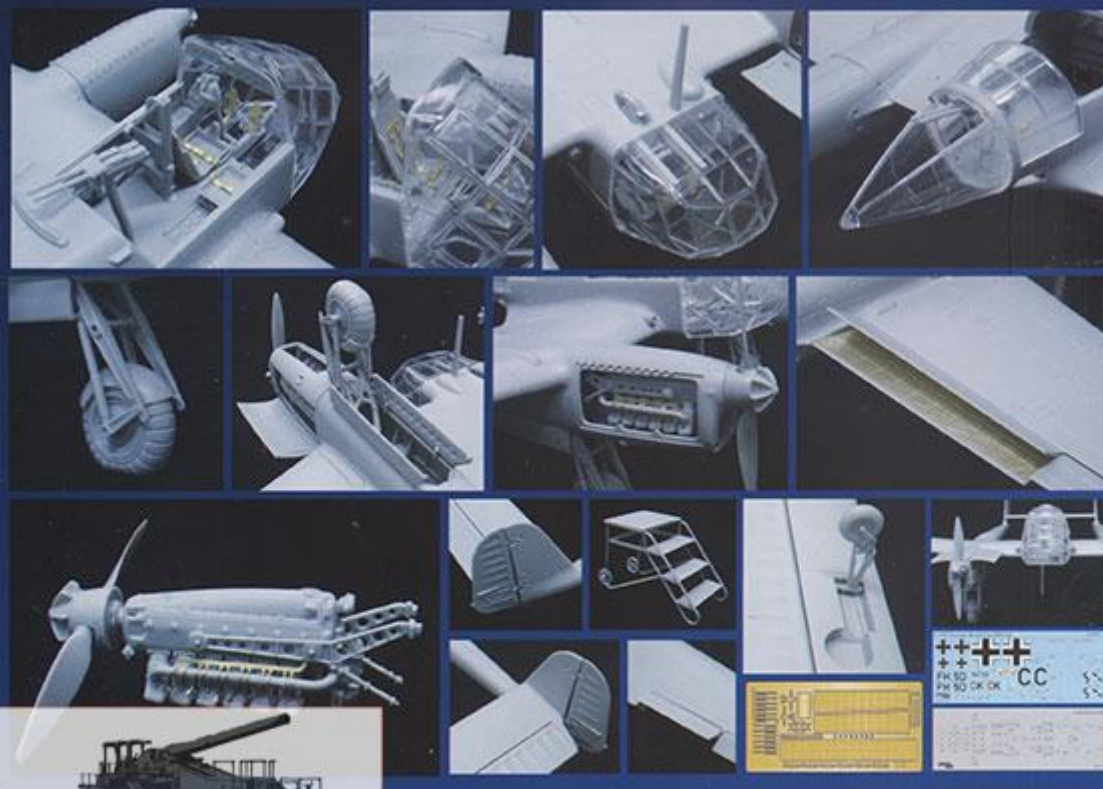

Wysokiej jakości model plastikowy do sklejania z delikatnymi, wgłębными liniami podziału kadłuba. Zestaw zawiera elementy fototrawione, folie maskujące oraz kalkomanie. Składania ułatwia szczegółowa, obrazkowa instrukcja. Uwaga: pudełko nie zawiera kleju ani farb, które należy dokupić osobno.

Producent: Great Wall Hobby (Chiny)

1/48
SCALE

L4803 WWII GERMAN

二战德国空军Fw189A2“鱼”式高空侦察机

Focke-Wulf Fw189A2

NEW!

- Accurate and fully detailed Argus AS410A-1 powerplants
- Weighted landing gear tyres

- All around transparent canopy, with full interior details
- Includes 2 sets of maintenance ladders

- Separate piece control surfaces can be modelled for different positions

models and accessories

JADAR-MODEL

**Ważne informacje:**

Prosimy o dokładne zapoznanie się z zasadami działania naszego sklepu. To bardzo ważne i pozwoli na uniknięcie nieporozumień związanych z koniecznością oczekiwania na przesyłkę. Wszystkie zamówienia realizujemy w kolejności zgłoszeń. Wybranie "przesyłka priorytetowa" jako sposobu wysyłki nie oznacza, że paczka zostanie wysłana na drugi dzień. To tylko rodzaj usługi pocztowej.