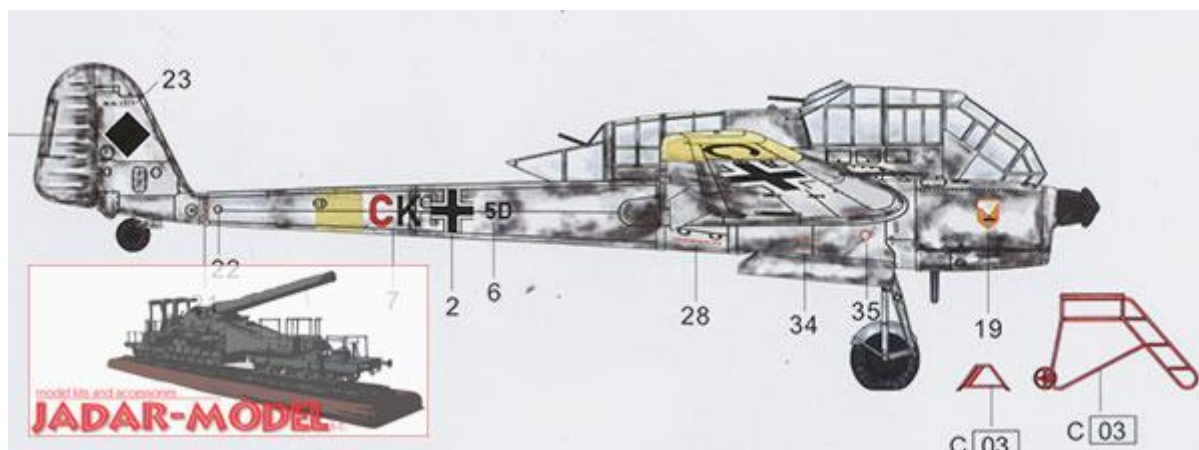

Wysokiej jakości model plastikowy do sklejania z delikatnymi, wgłębными liniami podziału kadłuba. Zestaw zawiera elementy fototrawione, folie maskujące oraz kalkomanie. Składania ułatwia szczegółowa, obrazkowa instrukcja. Uwaga: pudełko nie zawiera kleju ani farb, które należy dokupić osobno.

Producent: Great Wall Hobby (Chiny)

1/48
SCALE

L4803 WWII GERMAN

二战德国空军Fw189A2“鱼”式高空侦察机

Focke-Wulf Fw189A2

NEW!

- Accurate and fully detailed Argus AS410A-1 powerplants
- Weighted landing gear tyres

- All around transparent canopy, with full interior details
- Includes 2 sets of maintenance ladders

- Separate piece control surfaces can be modelled for different positions

models and accessories

JADAR-MODEL

**Ważne informacje:**

Prosimy o dokładne zapoznanie się z zasadami działania naszego sklepu. To bardzo ważne i pozwoli na uniknięcie nieporozumień związanych z koniecznością oczekiwania na przesyłkę. Wszystkie zamówienia realizujemy w kolejności zgłoszeń. Wybranie "przesyłka priorytetowa" jako sposobu wysyłki nie oznacza, że paczka zostanie wysłana na drugi dzień. To tylko rodzaj usługi pocztowej.