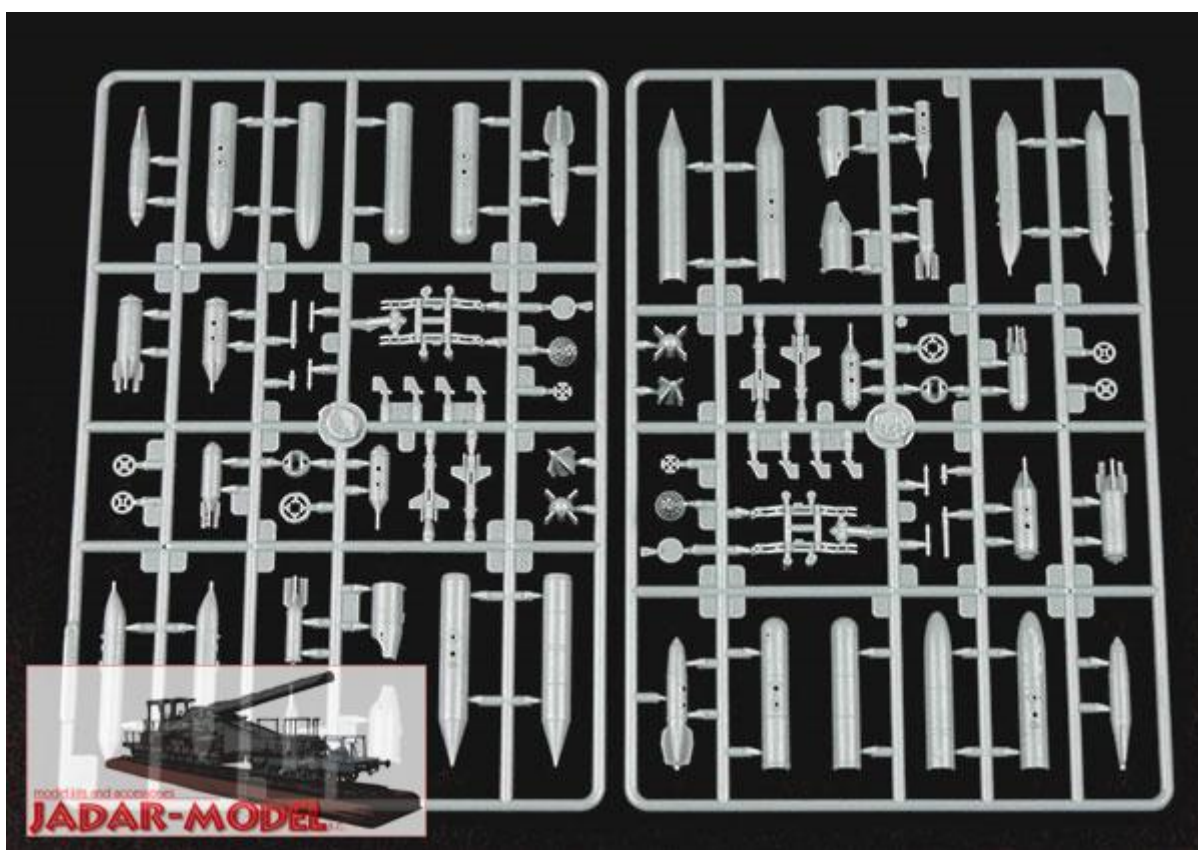

Polecamy!

Ważne informacje:

Prosimy o dokładne zapoznanie się z zasadami działania naszego sklepu. To bardzo ważne i pozwoli na uniknięcie nieporozumień związanych z koniecznością oczekiwania na przesyłkę. Wszystkie zamówienia realizujemy w kolejności zgłoszeń. Wybranie "przesyłka priorytetowa" jako sposobu wysyłki nie oznacza, że paczka zostanie wysłana na drugi dzień. To tylko rodzaj usługi pocztowej.

Firma Jadar-Model jest właścicielem dwóch sklepów. Jeden z nich to sklep internetowy, drugi zaś jest prawdziwy i mieści się w Warszawie, stolicy Polski. Te same modele i akcesoria oferowane w sklepie internetowym sprzedawane są w jednocześnie w obu sklepach. Ponieważ nasza oferta jest bardzo duża nie mamy magazynu z wielką ilością tych samych przedmiotów. Może zdarzyć się, że model, który chcesz kupić został sprzedany w drugim sklepie. Wtedy zostaniesz powiadomiony emailem, że realizacja Twojego zamówienia będzie dłuższa, ponieważ musimy uzupełnić magazyn i czekamy na dostawę od producenta. Prosimy o cierpliwość i wyrozumiałość.