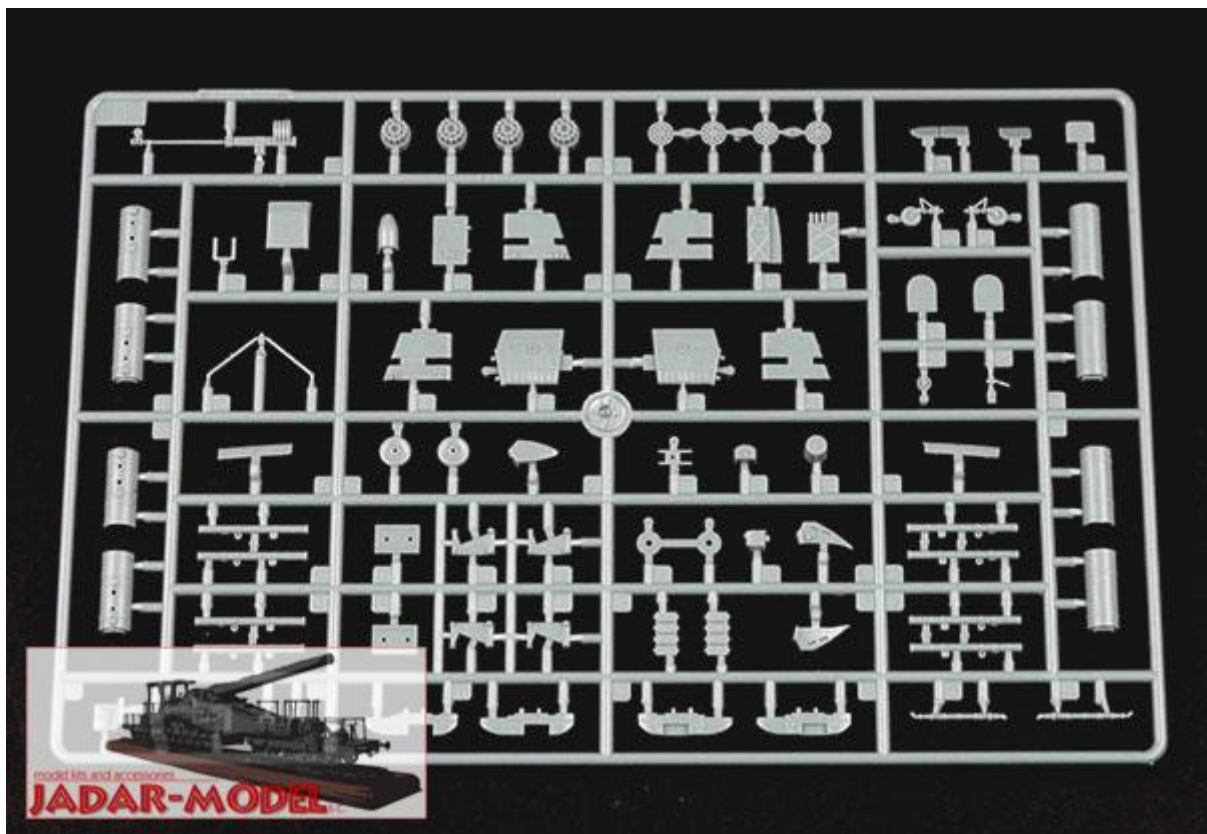

Polecamy!

Ważne informacje:

Prosimy o dokładne zapoznanie się z zasadami działania naszego sklepu. To bardzo ważne i pozwoli na uniknięcie nieporozumień związanych z koniecznością oczekiwania na przesyłkę. Wszystkie zamówienia realizujemy w kolejności zgłoszeń. Wybranie "przesyłka priorytetowa" jako sposobu wysyłki nie oznacza, że paczka zostanie wysłana na drugi dzień. To tylko rodzaj usługi pocztowej.

Firma Jadar-Model jest właścicielem dwóch sklepów. Jeden z nich to sklep internetowy, drugi zaś jest prawdziwy i mieści się w Warszawie, stolicy Polski. Te same modele i akcesoria oferowane w sklepie internetowym sprzedawane są w jednocześnie w obu sklepach. Ponieważ nasza oferta jest bardzo duża nie mamy magazynu z wielką ilością tych samych przedmiotów. Może zdarzyć się, że model, który chcesz kupić został sprzedany w drugim sklepie. Wtedy zostaniesz powiadomiony emailem, że realizacja Twojego zamówienia będzie dłuższa, ponieważ musimy uzupełnić magazyn i czekamy na dostawę od producenta. Prosimy o cierpliwość i wyrozumiałość.