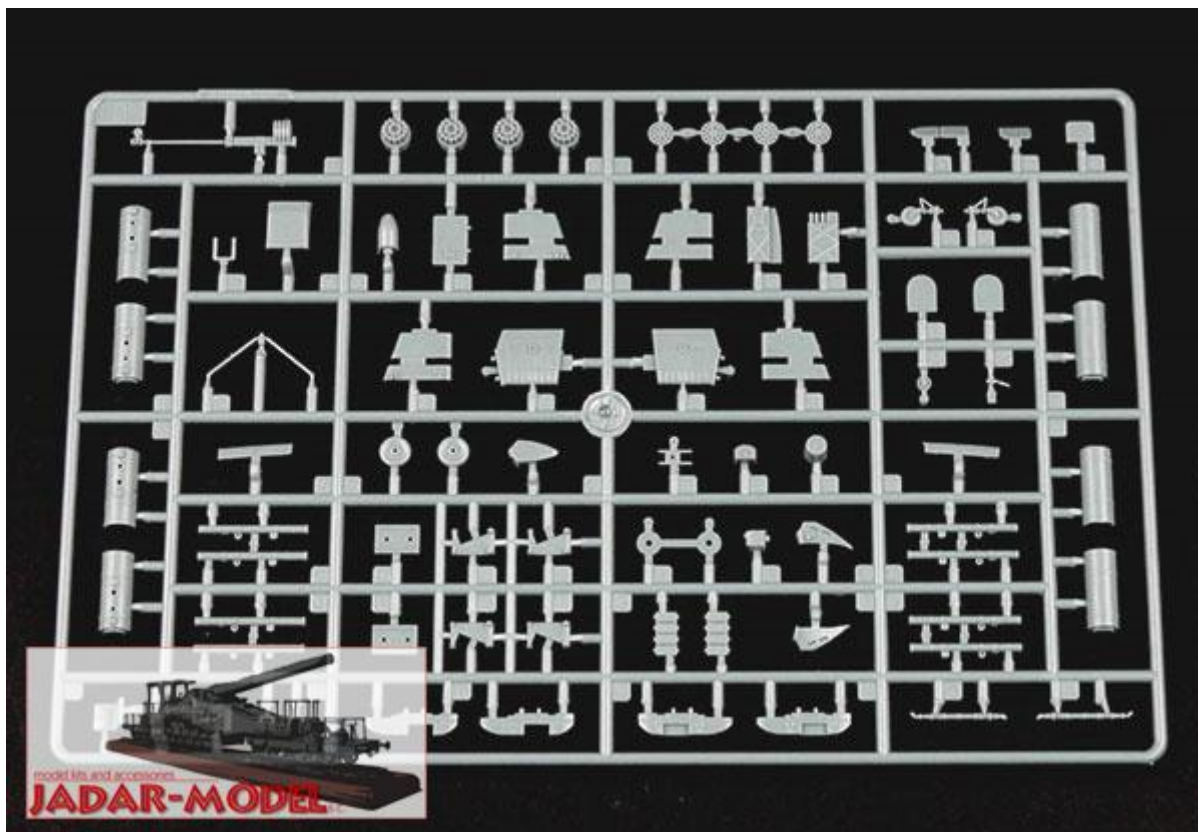

Polecamy!

Ważne informacje:

Prosimy o dokładne zapoznanie się z zasadami działania naszego sklepu. To bardzo ważne i pozwoli na uniknięcie nieporozumień związanych z koniecznością oczekiwania na przesyłkę. Wszystkie zamówienia realizujemy w kolejności zgłoszeń. Wybranie "przesyłka priorytetowa" jako sposobu wysyłki nie oznacza, że paczka zostanie wysłana na drugi dzień. To tylko rodzaj usługi pocztowej.

Firma Jadar-Model jest właścicielem dwóch sklepów. Jeden z nich to sklep internetowy, drugi zaś jest prawdziwy i mieści się w Warszawie, stolicy Polski. Te same modele i akcesoria oferowane w sklepie internetowym sprzedawane są w jednocześnie w obu sklepach. Ponieważ nasza oferta jest bardzo duża nie mamy magazynu z wielką ilością tych samych przedmiotów. Może zdarzyć się, że model, który chcesz kupić został sprzedany w drugim sklepie. Wtedy zostaniesz powiadomiony emailem, że realizacja Twojego zamówienia będzie dłuższa, ponieważ musimy uzupełnić magazyn i czekamy na dostawę od producenta. Prosimy o cierpliwość i wyrozumiałość.