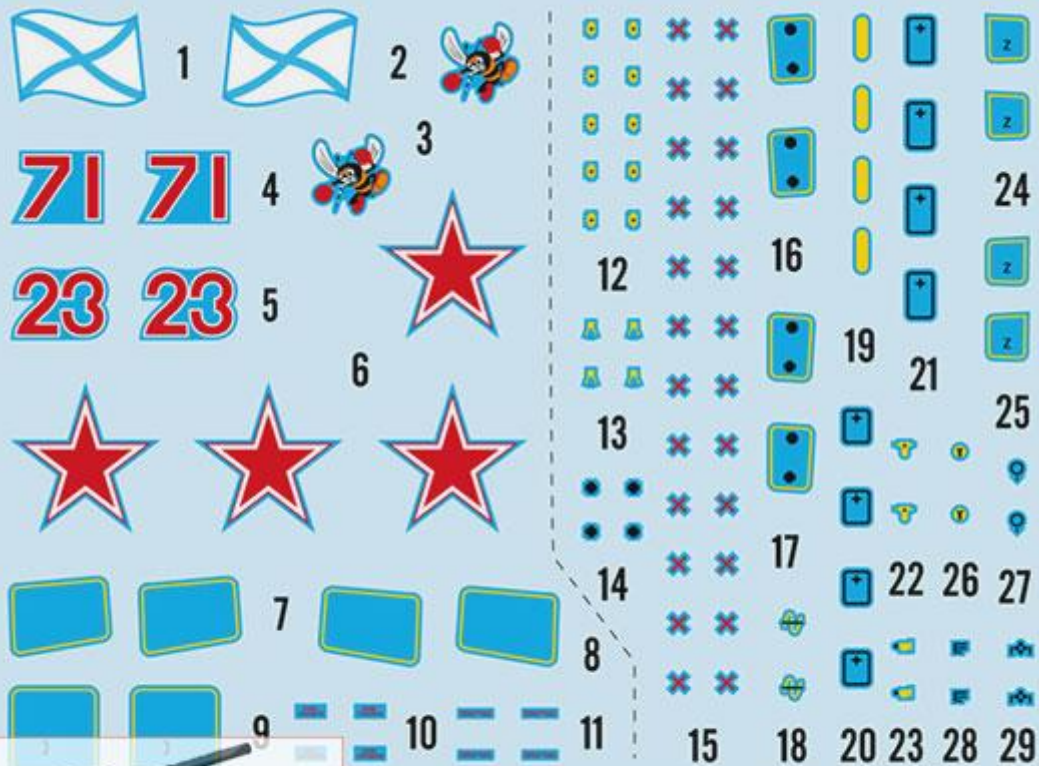

Zestaw zawiera:

Piękny model plastikowy do sklepania z delikatnymi, wgłębionymi liniami podziału kadłuba.

Wymiary: długość: 170,13mm, rozpiętość wirnika: 220,3mm

Szczegółowo wykonany kadłub, wnętrze kabiny pilota oraz podwozie

Ładnie wykonane podwieszane uzbrojenie

Wtryskową osłonę kabiny

Kalkomanie dla dwóch wersji malowania i oznakowania

Szczegółową, obrazkową instrukcję składania.

Uwaga: zestaw nie zawiera kleju i farb.

Producent: **Hobby Boss** (Chiny)