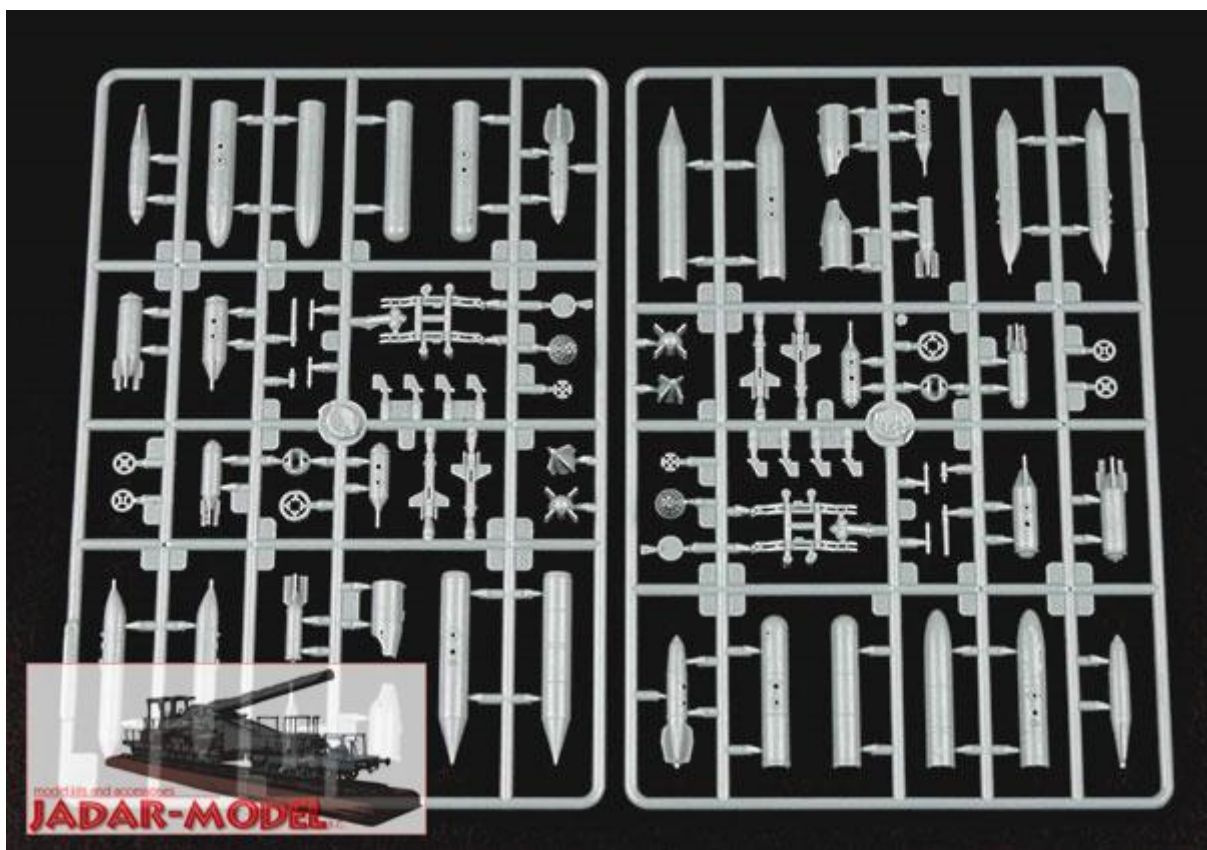

Polecamy!

Ważne informacje:

Prosimy o dokładne zapoznanie się z zasadami działania naszego sklepu. To bardzo ważne i pozwoli na uniknięcie nieporozumień związanych z koniecznością oczekiwania na przesyłkę. Wszystkie zamówienia realizujemy w kolejności zgłoszeń. Wybranie "przesyłka priorytetowa" jako sposobu wysyłki nie oznacza, że paczka zostanie wysłana na drugi dzień. To tylko rodzaj usługi pocztowej.

Firma Jadar-Model jest właścicielem dwóch sklepów. Jeden z nich to sklep internetowy, drugi zaś jest prawdziwy i mieści się w Warszawie, stolicy Polski. Te same modele i akcesoria oferowane w sklepie internetowym sprzedawane są w jednocześnie w obu sklepach. Ponieważ nasza oferta jest bardzo duża nie mamy magazynu z wielką ilością tych samych przedmiotów. Może zdarzyć się, że model, który chcesz kupić został sprzedany w drugim sklepie. Wtedy zostaniesz powiadomiony emailem, że realizacja Twojego zamówienia będzie dłuższa, ponieważ musimy uzupełnić magazyn i czekamy na dostawę od producenta. Prosimy o cierpliwość i wyrozumiałość.