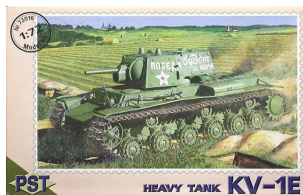

PST 72016 1/72 KV-1E Heavy Tank

Cena :

42,00 PLN

Producent : **PST**

Dostępność : **Na zamówienie (Oczekiwanie: 3~7 dni)**

Stan magazynowy : **bardzo wysoki**

Średnia ocena : **brak recenzji**

On individual order

PST 72016 1/72 KV-1E Heavy Tank

Model plastikowy do sklejania i malowania z kalkomanią dla kilku wersji malowania oraz szczegółową obrazkową instrukcję składania.

Zestaw nie zawiera kleju i farb, które należy dokupić osobno.