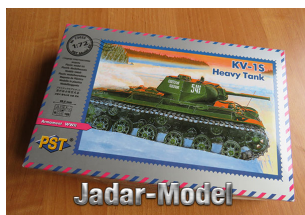

PST 72025 1/72 KV-1S Heavy Tank

Cena :

42,00 PLN

Producent : **PST**

Dostępność : **Na zamówienie (Oczekiwanie: 3~7 dni)**

Stan magazynowy : **bardzo wysoki**

Średnia ocena : **brak recenzji**

PST 72025 1/72 KV-1S Heavy Tank

Pudełko zawiera:

Bardzo dokładny model plastikowy do sklejania i malowania.

Ładnie odwzorowane detale pojazdu oraz zawieszenie

Długość sklejonego modelu: 99,6mm

Ilość części: 169

Kalkomanie dla kilku pojazdów