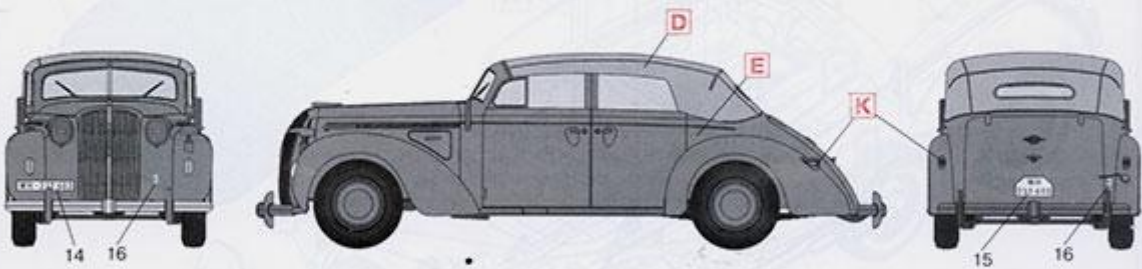

-Адмирал- кабриолет, Россия, 1943 г.
Admiral Cabriolet, Russia, 1943