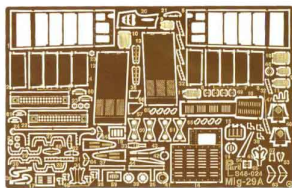

## Part S48-024 1/48 MiG-29 A (elementy zewnętrzne) Academy

**Cena :**

**38,00 PLN**

Producent : **Part (Poland)**

Dostępność : **Jest**

Stan magazynowy : **bardzo wysoki**

Średnia ocena : **brak recenzji**

### Part S48024 MiG-29 A elementy zewnętrzne (1/48)

Najwyższej jakości elementy fototrawione do modeli firmy **ACADEMY**

Zestaw zawiera:

- 1 arkusz blaszki miedzianej
- szczegółową instrukcję składania

Producent: **PART** (Polska)

### UWAGA

Elementy fototrawione należy przyklejać klejami cyanoakrylowymi. Prace wykonywać w miejscu dobrze wentylowanym.  
Nie wdychać oparów kleju. Po skończonej pracy umyć ręce.