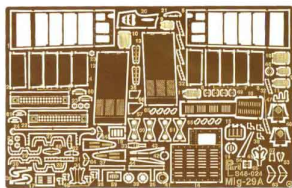

Part S48-024 1/48 MiG-29 A (elementy zewnętrzne) Academy

Cena :

38,00 PLN

Producent : **Part (Poland)**

Dostępność : **Jest**

Stan magazynowy : **bardzo wysoki**

Średnia ocena : **brak recenzji**

Part S48024 MiG-29 A elementy zewnętrzne (1/48)

Najwyższej jakości elementy fototrawione do modeli firmy **ACADEMY**

Zestaw zawiera:

- 1 arkusz blaszki miedzianej
- szczegółową instrukcję składania

Producent: **PART** (Polska)

Uwaga:

Staramy się mieć wszystkie wyroby firmy PART dostępne w naszym magazynie "od ręki".

Jednak w związku z dużym zainteresowaniem tymi produktami może się zdarzyć, że będzie trzeba na nie poczekać od 7 do 10 dni.

UWAGA

Elementy fototrawione należy przyklejać klejami cyanoakrylowymi. Prace wykonywać w miejscu dobrze wentylowanym. Nie wdychać oparów kleju. Po skończonej pracy umyć ręce.