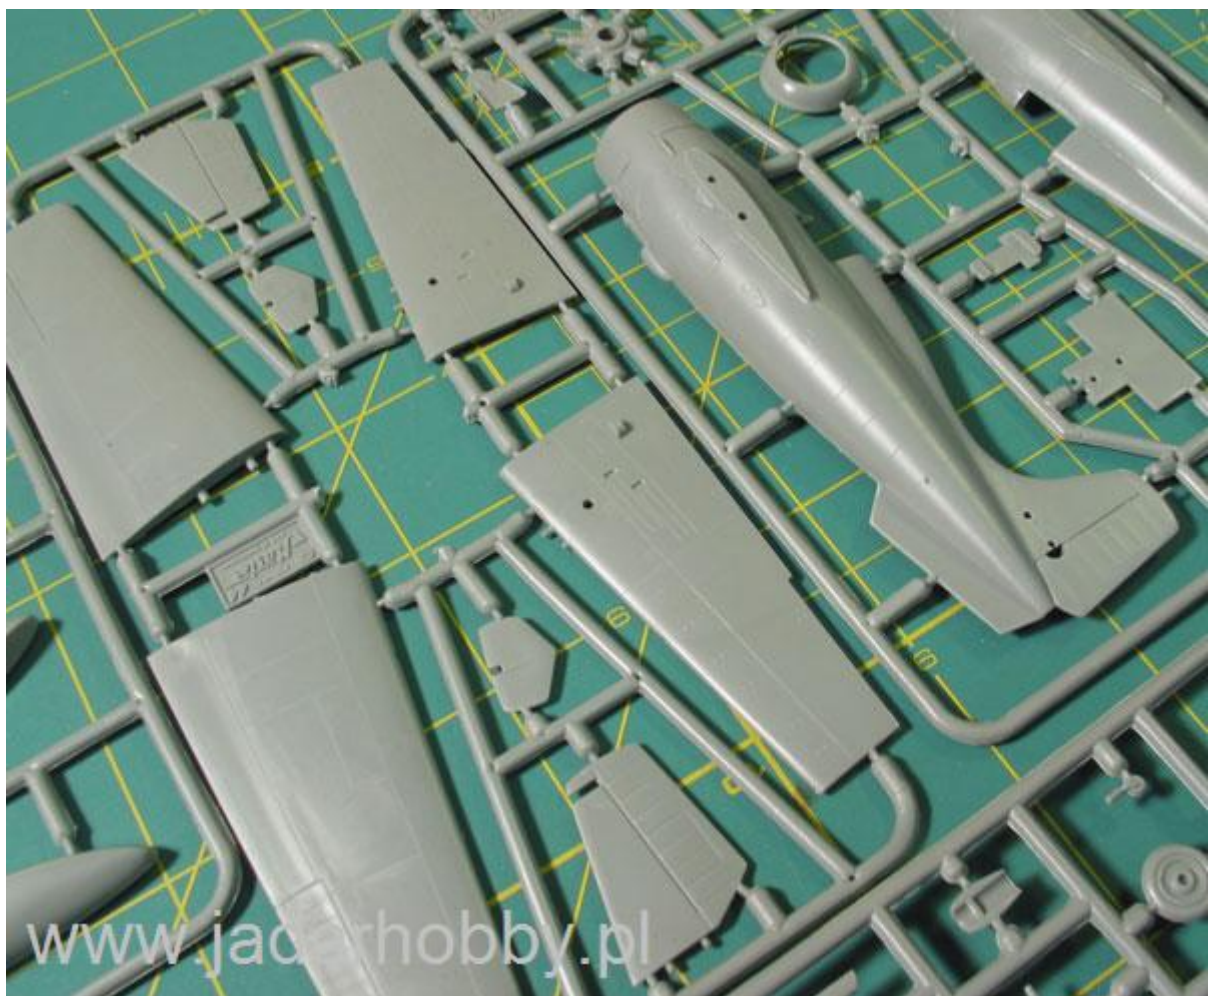

Pudełko zawiera:

Bardzo ładny model plastikowy do sklepania z delikatnymi, wgłębными liniami podziału kadłuba. Model składa się z 52 części.

Długość modelu: 142mm; rozpiętość skrzydeł: 162mm

Wtryskową osłonę kabiny pilota

Kalkomanie z oryginalnymi wzorami malowania i oznakowania

- F4F-3S Wildcatfish, USAF, 1943

Szczegółową instrukcję składania i malowania

Uwaga: zestaw nie zawiera kleju i farb.

Producent: **Amodel** (Ukraina)