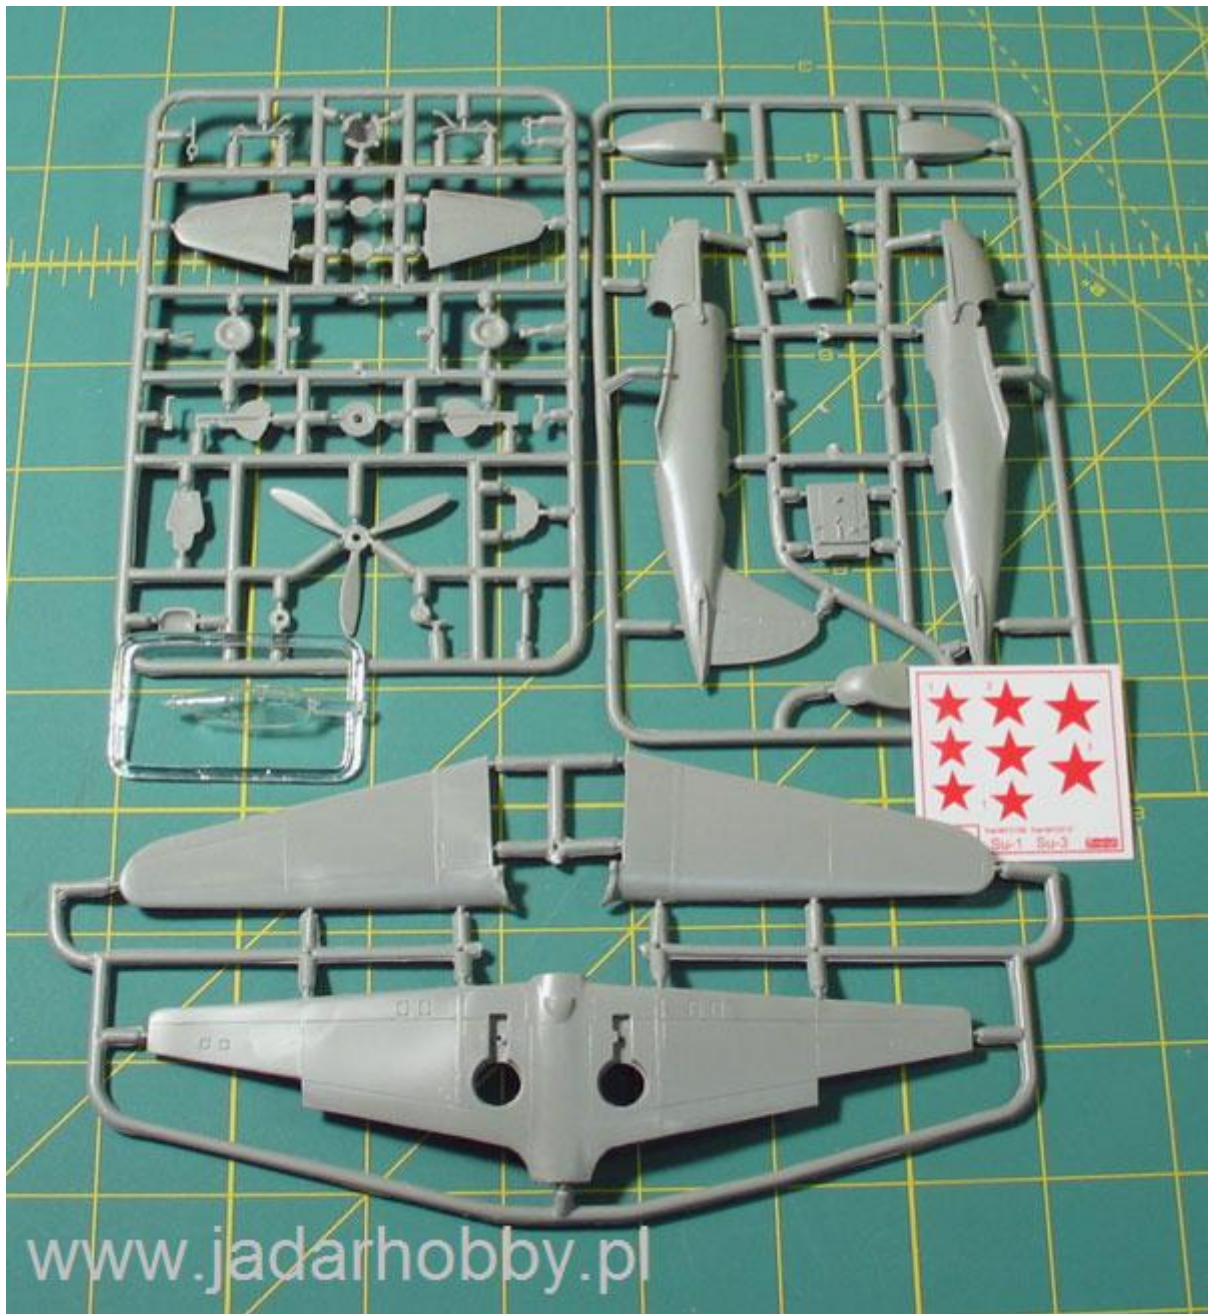

Amodel 72156 Sukhoi Su-1 (1/72)

Pudełko zawiera:

Bardzo ładny model plastikowy do sklepania z delikatnymi, wgłębными liniami podziału kadłuba. Model składa się z 36 części.

Długość modelu: 118mm; rozpiętość skrzydeł: 162mm

Wtryskową osłonę kabiny pilota

Kalkomanię z oryginalnymi wzorami malowania i oznakowania

- Sukhoi Su-1 (I-135), 1940

Szczegółową instrukcję składania i malowania

Uwaga: zestaw nie zawiera kleju i farb.

Producent: **Amodel** (Ukraina)