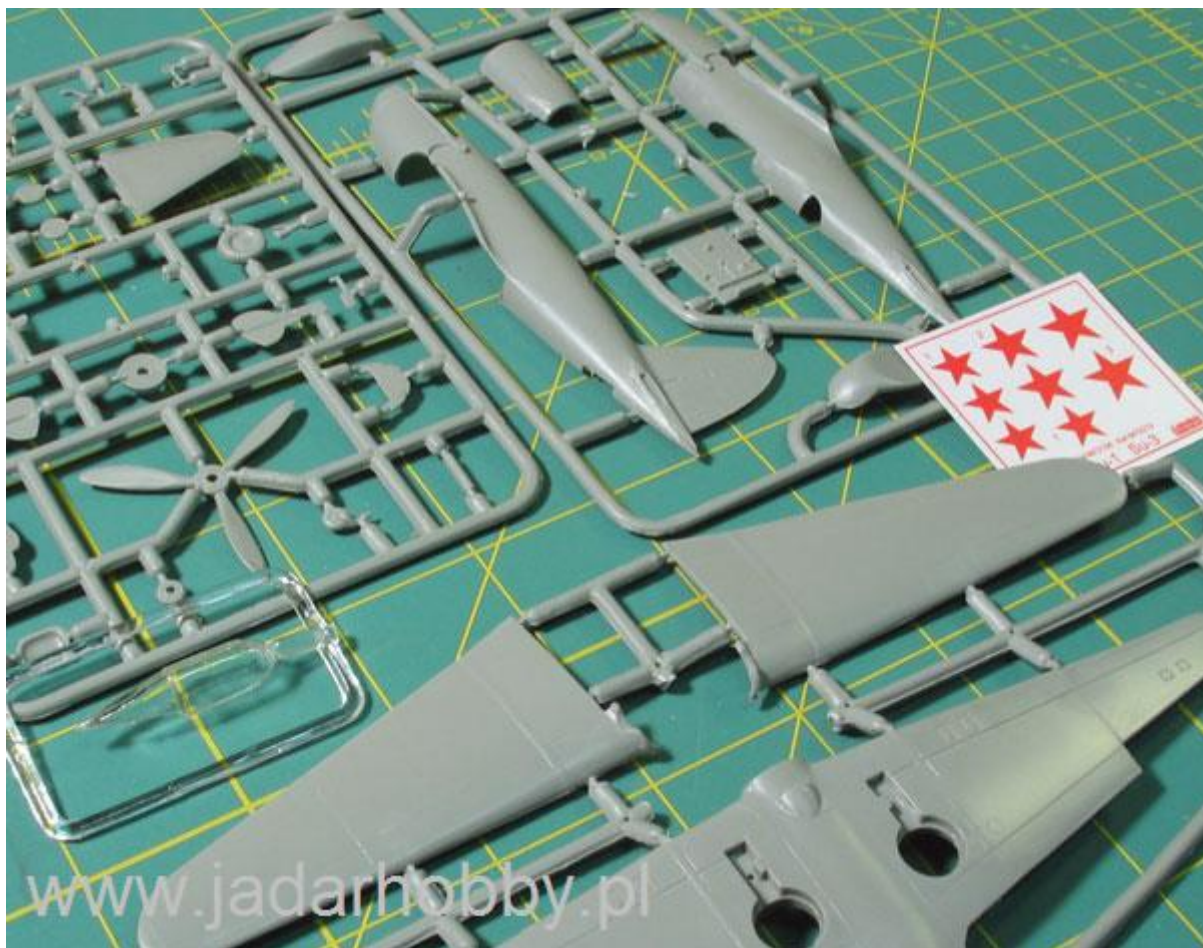

www.jadarhobby.pl