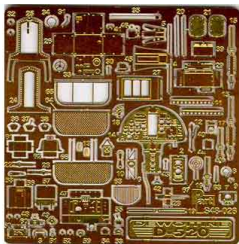

Part S48-026 1/48 Dewoitine D-520 (Tamiya)

Cena :

26,00 PLN

Producent : **Part (Poland)**

Dostępność : **Jest**

Stan magazynowy : **bardzo wysoki**

Średnia ocena : **brak recenzji**

Part S48026 Dewoitine D-520 (1/48)

Najwyższej jakości elementy fototrawione do modeli firmy **TAMIYA**

Zestaw zawiera:

- 1 arkusz blaszki miedzianej
- arkusik przezroczystej folii
- szczegółową instrukcję składania

Producent: **PART** (Polska)

PO DRUGIEJ STRONIE
OPPOSITE SIDE 

ODCIAĆ
REMOVE 

ZAGIAĆ
BEND 

UWAGA

Elementy fototrawione należy przyklejać klejami cyanoakrylowymi. Prace wykonywać w miejscu dobrze wentylowanym. Nie wdychać oparów kleju. Po skończonej pracy umyć ręce.