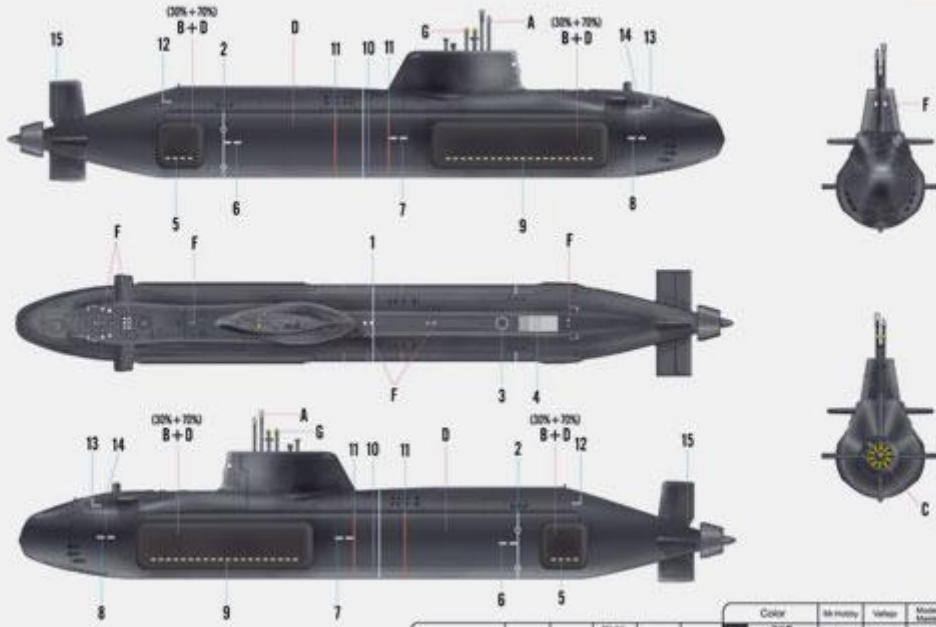

www.jadarhobby.com

NO.:87022