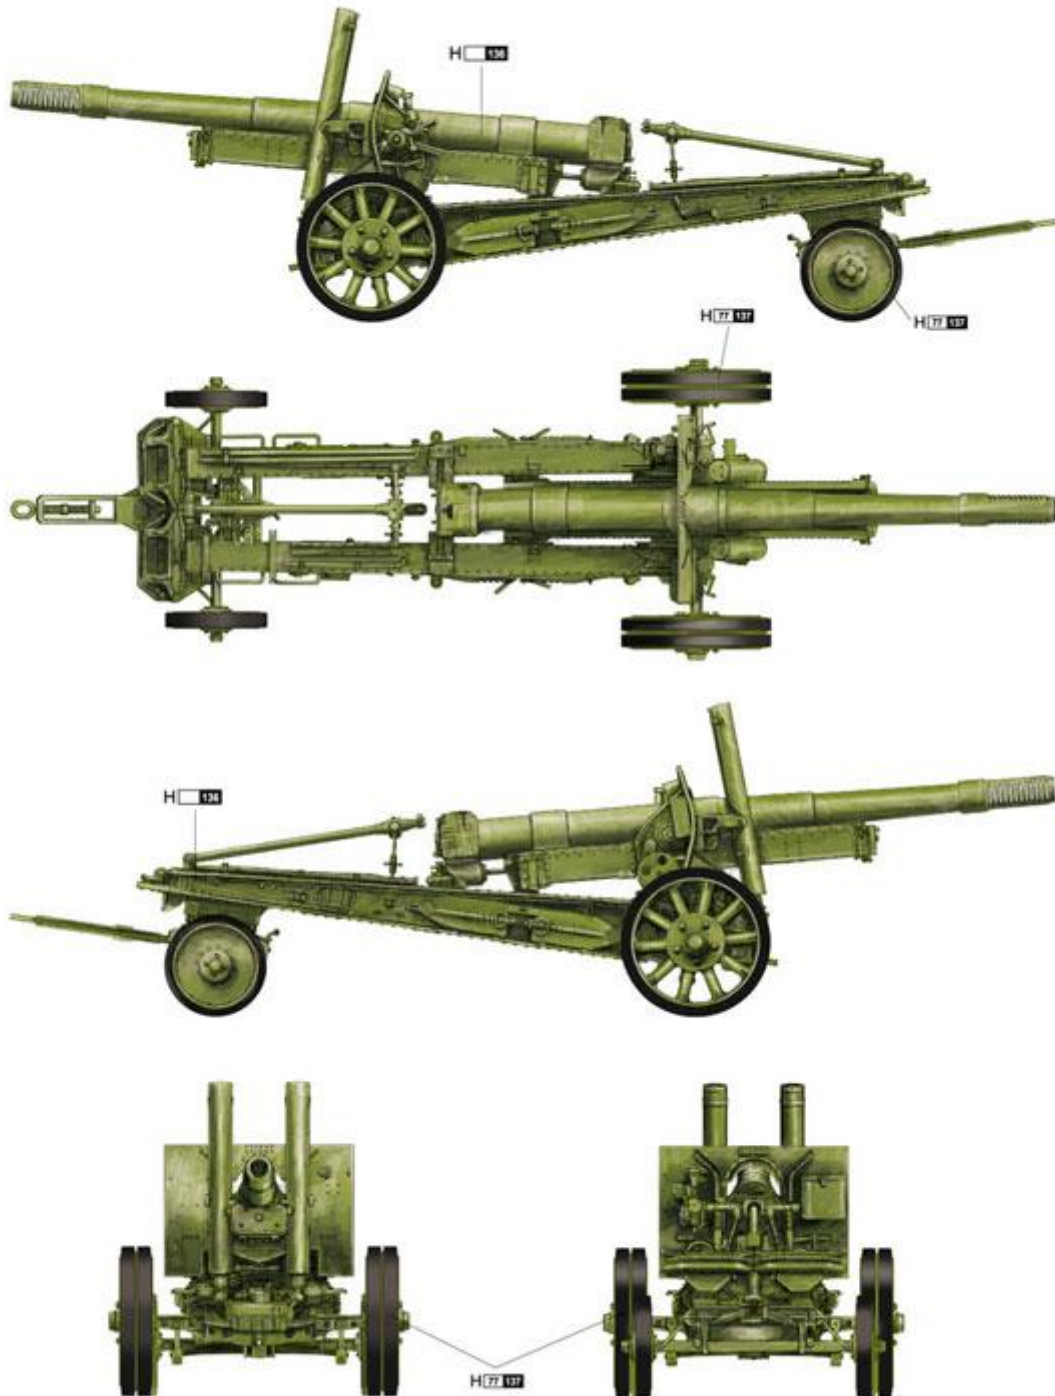

涂装同标贴指示
Painting & Marking guide

PAINT REFERENCE COLOUR

Color	Mr.Hobby	Vallejo	Model Master	Tamiya	Humbrol
Tire Black 818-5	H(77) 137	-	-	-	-
Khaki Green 818-8	H(77) 136	823	-	-	-

H □ AQUEOUS HOBBY COLOR ■ Mr. COLOR

www.jadarhobby.pl
02315 1/35 Soviet 152mm Howitzer-gun M1937 ML-20

Ważne informacje:

Prosimy o dokładne zapoznanie się z zasadami działania naszego sklepu. To bardzo ważne i pozwoli na uniknięcie nieporozumień związanych z koniecznością oczekiwania na przesyłkę. Wszystkie zamówienia realizujemy w kolejności zgłoszeń. Wybranie "przesyłka priorytetowa" jako sposobu wysyłki nie oznacza, że paczka zostanie wysłana na drugi dzień. To tylko rodzaj usługi pocztowej.

Firma Jadar-Model jest właścicielem dwóch sklepów. Jeden z nich to sklep internetowy, drugi zaś jest prawdziwy i mieści się w Warszawie, stolicy Polski. Te same modele i akcesoria oferowane w sklepie internetowym sprzedawane są jednocześnie w obu sklepach. Ponieważ nasza oferta jest bardzo duża nie mamy magazynu z wielką ilością tych samych przedmiotów. Może zdarzyć się, że model, który chcesz kupić został sprzedany w drugim sklepie. Wtedy zostaniesz powiadomiony emailem, że realizacja Twojego zamówienia będzie dłuższa, ponieważ musimy uzupełnić magazyn i czekamy na dostawę od producenta. Prosimy o cierpliwość i wyrozumiałość.

Nie ponosimy odpowiedzialności za różnicę w zawartości pudełka w stosunku do prezentowanego zdjęcia. Zdjęcia są zazwyczaj reklamówkami i mogą zawierać również inne części, które nie wchodzi w skład danego produktu.