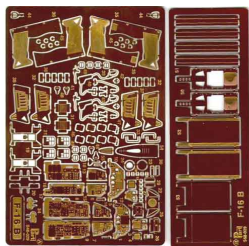

Part S48-029 1/48 F-16 B (Hasegawa)

Cena :

49,00 PLN

Producent : **Part (Poland)**

Dostępność : **Jest**

Stan magazynowy : **bardzo wysoki**

Średnia ocena : **brak recenzji**

Part S48029 F-16 B (1/48)

Najwyższej jakości elementy fototrawione do modeli firmy **HASEGAWA**

Zestaw zawiera:

- 2 arkusze blaszki miedzianej
- arkusik przezroczystej folii
- szczegółową instrukcję składania

Producent: **PART** (Polska)

UWAGA

Elementy fototrawione należy przyklejać klejami cyjanoakrylowymi. Pracuj w dobrze wentylowanym miejscu. Nie wdychaj oparów kleju. Po skończonej pracy umyj ręce.

CAUTION

Photo-etched parts can only be glued with cyanoacrylate glue. Work in a well ventilated area. Do not inhale vapors, since these can be harmful. Wash your hands after using.