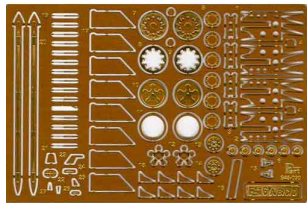

Part S48-030 1/48 F-16 A/B/C/D elementy zewnętrzne (Hasegawa)**Cena :****38,00 PLN**Producent : **Part (Poland)**Dostępność : **Jest**Stan magazynowy : **bardzo wysoki**Średnia ocena : **brak recenzji****Part S48030 F-16 A/B/C/D elementy zewnętrzne (1/48)***Najwyższej jakości elementy fototrawione do modeli firmy HASEGAWA*

Zestaw zawiera:

- 1 arkusz blaszki miedzianej
- szczegółową instrukcję składania

Producent: **PART** (Polska)

DETAIL SET FOR PLASTIC KIT
"Part" (0-42) 40-40-76
www.part.pl

1:48 scale detail set for **HASEGAWA** kit

PO DRUGIEJ STRONIE
OPPOSITE SIDE 

ODCIĄĆ
REMOVE 

ZAGIĄĆ
BEND 

UWAGA

Elementy fototrawione należy przyklejać klejami cyanoakrylowymi. Pracę wykonywać w miejscu dobrze wentylowanym. Nie wdychać oparów kleju. Po skończonej pracy umyć ręce.