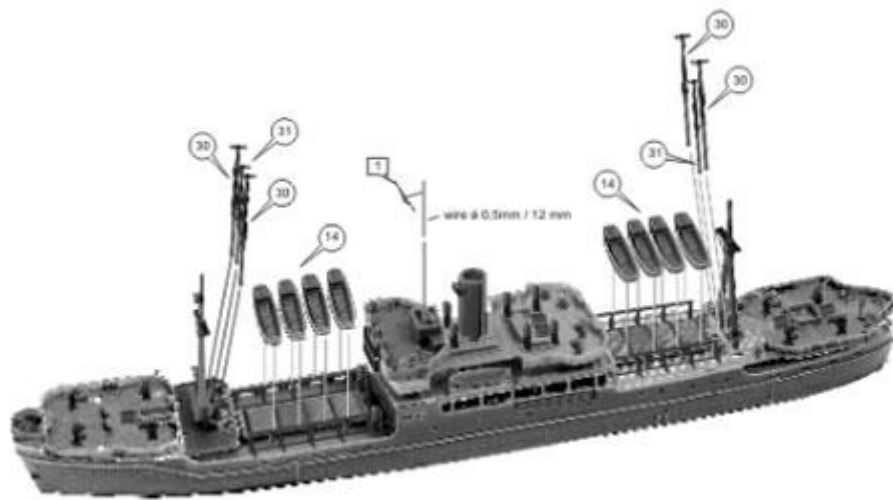

PAINING

MI COLOR	B - SC 04
	A - SC 05
	C - H321
HOBBY	D - H11
COLOR	E - H335
	F - H12

www.jadarhobby.pl