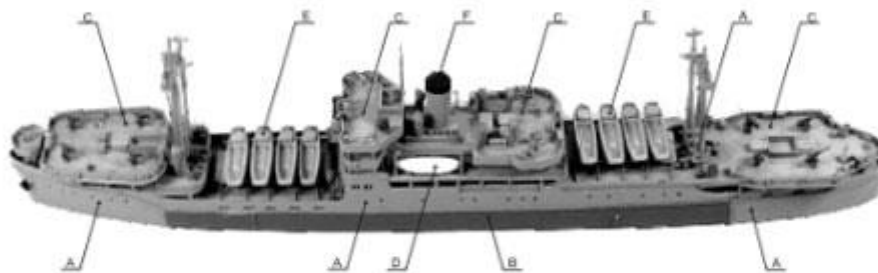

PAINING

MI COLOR	B - SC 04
	A - SC 05
	C - H321
HOBBY	D - H11
COLOR	E - H335
	F - H12