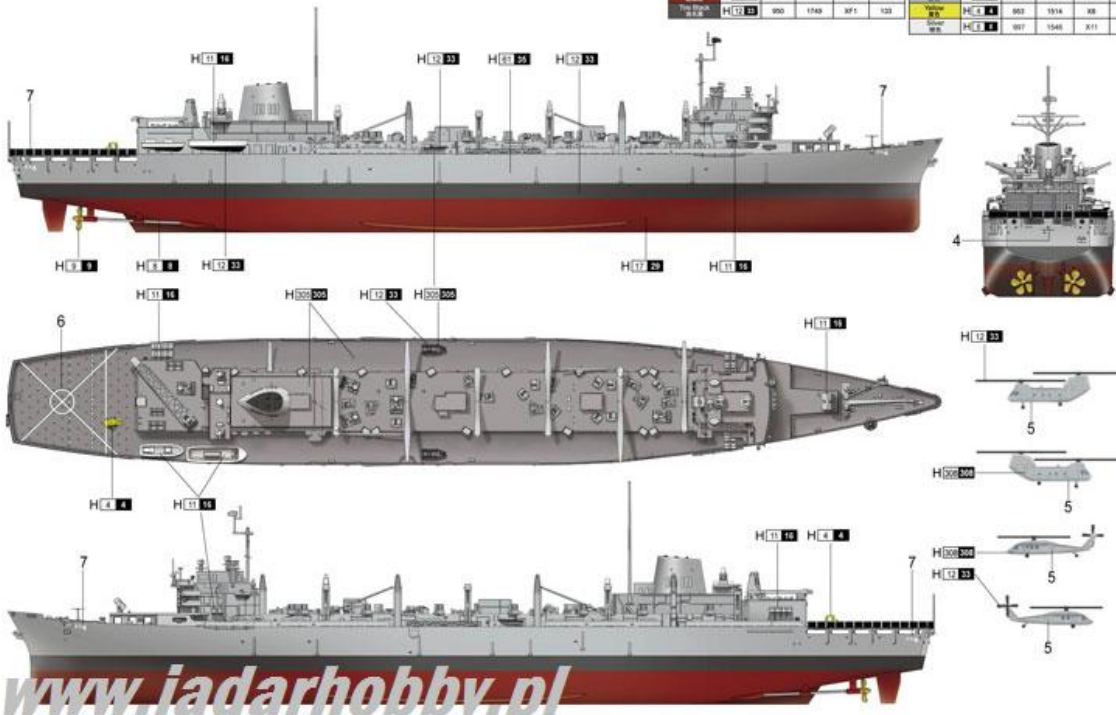

涂装同标贴指示
Painting & Marking guide

PAINT REFERENCE COLOUR

Color	Mr.Hobby	Valpa	Model	Tamiya	Number	Color	Mr.Hobby	Valpa	Model	Tamiya	Number
Dark Grey	H11 03	907	1721	-	146	Black	H11 08	816	1744	X12	16
White	H100 005	888	1723	XF58	125	Flat White	H11 05	901	1789	XF2	34
Red	H17 03	985	-	XF9	177	White	H100 004	900	1720	XF18	127
Blue	H12 03	990	1748	XF1	133	Yellow	H11 06	903	1814	X8	69
						Blue	H11 07	907	1840	X11	11

H100 AQUEOUS HOBBY COLOR ■ Mr. COLOR
05786 1/700 AOE Fast Combat Support Ship USS Detroit(AOE-4)