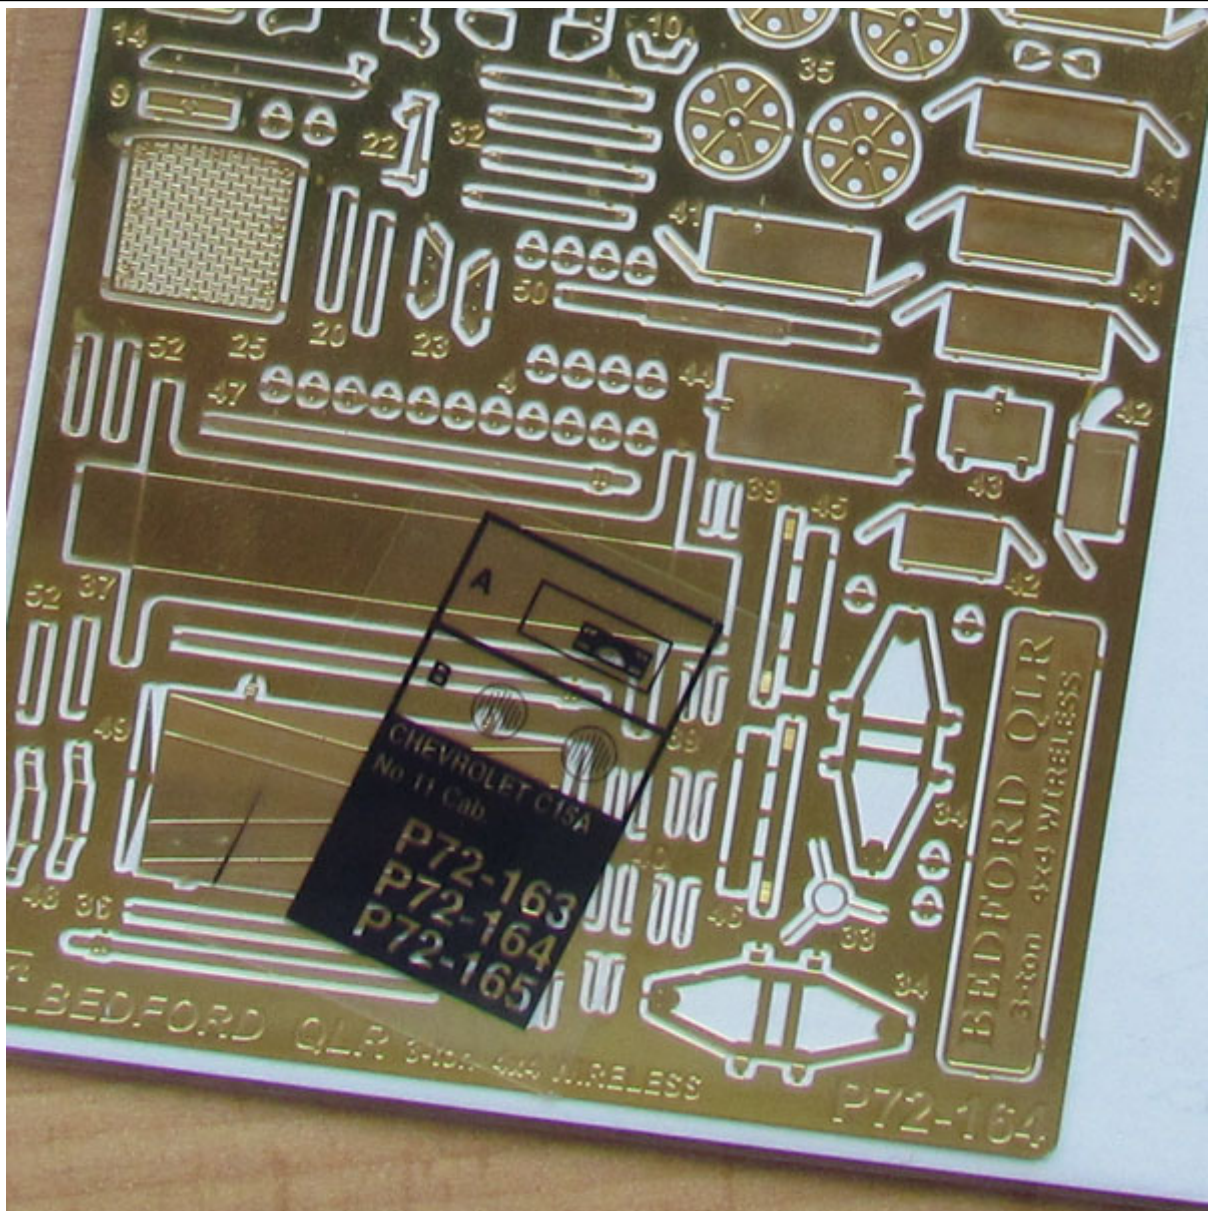

### Part P72164 Bedford QLR (1/72)

Najwyższej jakości elementy fototrawione do modeli firmy **IBG Models**

Zestaw zawiera:

- 1 arkusz blaszki miedzianej
- arkusik przezroczystej folii ze szklami reflektorów oraz tablicą rozdzielczą pojazdu
- szczegółową instrukcję składania

Producent: **PART** (Polska)

**DETAIL SET  
PLASTIC KIT**

**P72-164  
BEDFORD QLR**

**DO WALORYZACJI MODELI** **ELEMENTY  
PLASTIKOWYCH**

BEDFORD QLR 1960-1965

BEDFORD QLR 1960-1965

P72-164

DETAIL SET FOR PLASTIC KIT  
"Part" (0-42) 640-40-76

1:72 scale detail set for IBG MODELS kit

[www.part.pl](http://www.part.pl)

PO DRUGIEJ STRONIE  
OPPOSITE SIDE

ODCIĄĆ  
REMOVE

ZAGIAĆ  
BEND

DO WYBORU  
OPTIONAL

WIERCIEĆ  
DRILL