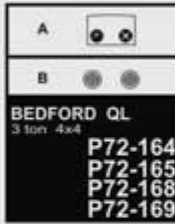

DETAIL SET FOR PLASTIC KIT
"Part" (0-42) 640-40-76

1:72 scale detail set for IBG MODELS kit

www.part.pl