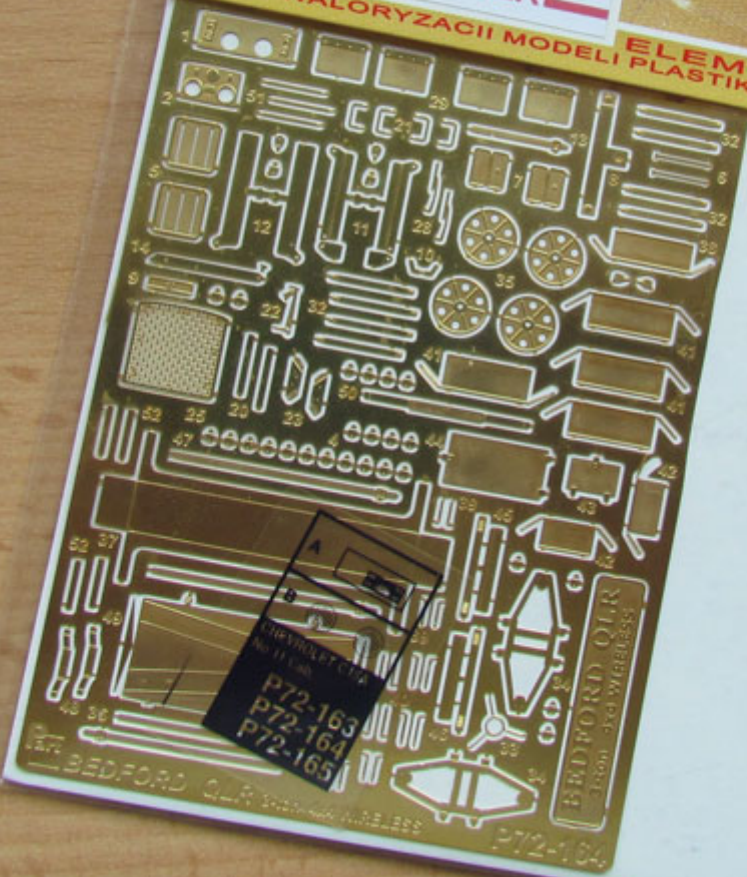

## Part P72-164 1/72 Bedford QLR (IBG)

**Cena :**

**38,00 PLN**

Producent : **Part (Poland)**

Dostępność : **Jest**

Stan magazynowy : **bardzo wysoki**

Średnia ocena : **brak recenzji**

### Part P72164 Bedford QLR (1/72)

Najwyższej jakości elementy fototrawione do modeli firmy **IBG Models**

Zestaw zawiera:

- 1 arkusz blaszki miedzianej
- arkusik przezroczystej folii ze szklami reflektorów oraz tablicą rozdzielczą pojazdu
- szczegółową instrukcję składania

Producent: **PART** (Polska)

**DETAIL SET  
PLASTIC KIT**

**P72-164  
BEDFORD QLR**

**DO WALORYZACJI MODELI** **ELEMENTY  
PLASTIKOWYCH**

BEDFORD QLR 1960-1965

BEDFORD QLR 1960-1965

P72-164

DETAIL SET FOR PLASTIC KIT  
"Part" (0-42) 640-40-76