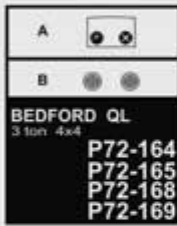

Part P72-164 1/72 Bedford QLR (IBG)

Cena :

38,00 PLN

Producent : **Part (Poland)**

Dostępność : **Jest**

Stan magazynowy : **bardzo wysoki**

Średnia ocena : **brak recenzji**

Part P72164 Bedford QLR (1/72)

BEDFORD QLR
1:43

BEDFORD QLR

P72-164

DETAIL SET FOR PLASTIC KIT
"Part" (0-42) 640-40-76

1:72 scale detail set for IBG MODELS kit

www.part.pl

PO DRUGIEJ STRONIE
OPPOSITE SIDE

ODCIĄĆ
REMOVE