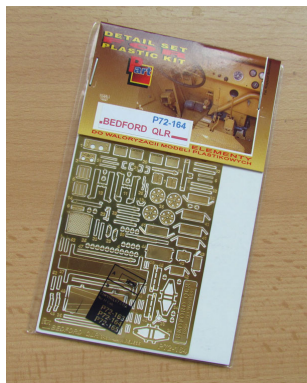

Part P72-164 1/72 Bedford QLR (IBG)

Cena :

38,00 PLN

Producent : **Part (Poland)**

Dostępność : **Jest**

Stan magazynowy : **bardzo wysoki**

Średnia ocena : **brak recenzji**

Part P72164 Bedford QLR (1/72)

Najwyższej jakości elementy fototrawione do modeli firmy **IBG Models**

Zestaw zawiera:

- 1 arkusz blaszki miedzianej
- arkusik przezroczystej folii ze szklami reflektorów oraz tablicą rozdzielczą pojazdu
- szczegółową instrukcję składania

Producent: **PART** (Polska)

**DETAIL SET
PLASTIC KIT**

MODEL
1:43

P72-164
BEDFORD QLR

DO WALORYZACJI MODELI
**ELEMENTY
PLASTIKOWYCH**

P72-164

BEDFORD QLR

CHEMOLIT S.A.
ul. Piłsudskiego 10
P72-163
P72-164
P72-165

BEDFORD QLR
1:43

BEDFORD QLR

P72-164

DETAIL SET FOR PLASTIC KIT
"Part" (0-42) 640-40-76

1:72 scale detail set for IBG MODELS kit

www.part.pl

PO DRUGIEJ STRONIE
OPPOSITE SIDE

ODCIĄĆ
REMOVE