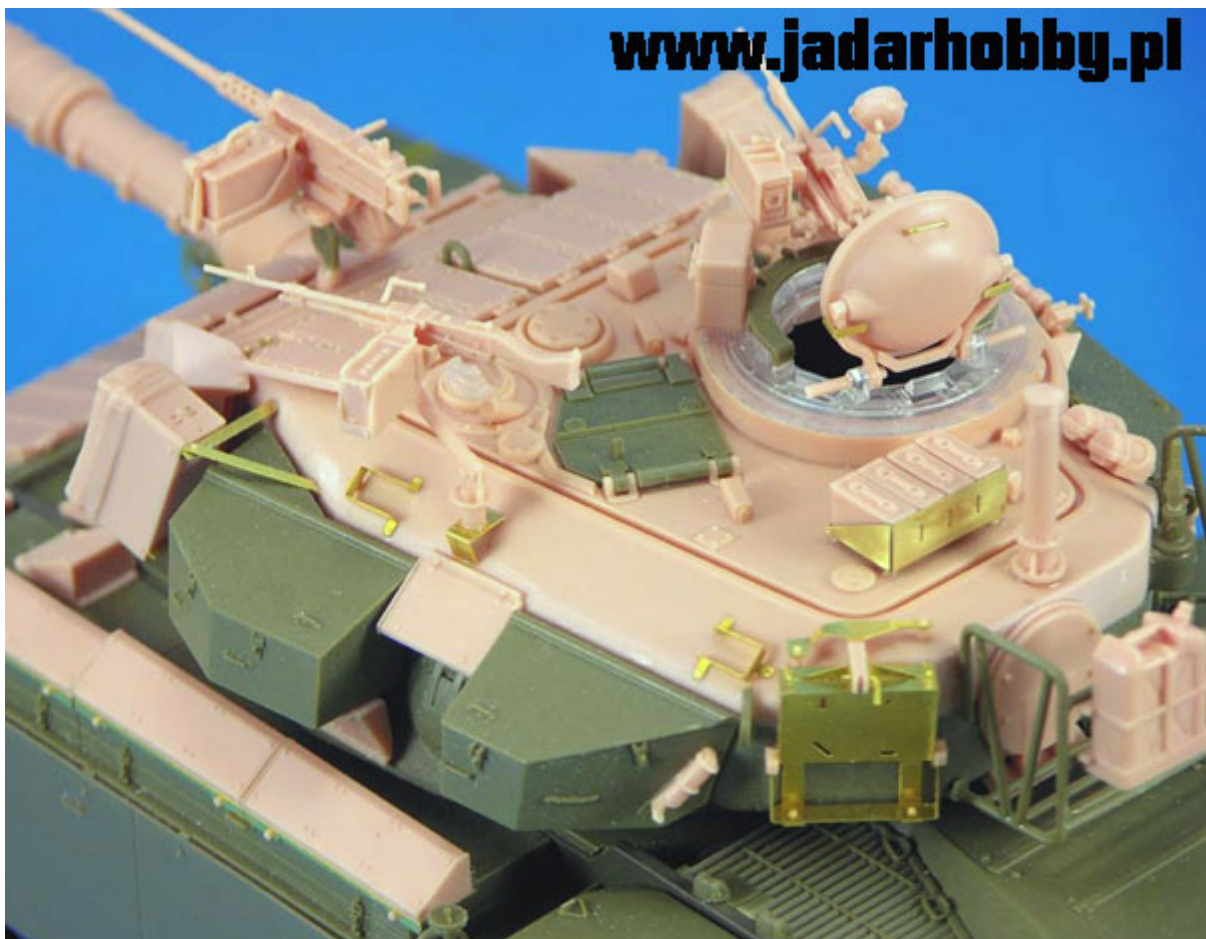

www.jadarhobby.pl