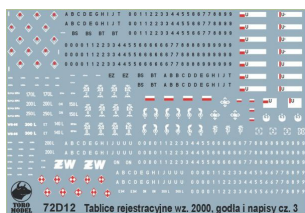

ToRo 72D12 Tablice rejestracyjne wz.2000, godła i napisy eksploatacyjne pojazdów Wojska Polskiego cz.2 (1/72)

Cena :
27,00 PLN

Producent : **Toro-Model**

Dostępność : **Na zamówienie (Oczekiwanie: 7~14 dni)**

Stan magazynowy : **bardzo wysoki**

Średnia ocena : **brak recenzji**

ToRo 72D12 Tablice rejestracyjne wz.2000, godła i napisy eksploatacyjne pojazdów Wojska Polskiego cz.2 (1/72)

Wysokiej jakości "wodna" kalkomania do modeli broni panczernej w skali 1/72

14 Suwalski Pułk Przeciwlotniczy
14th Anti-Aircraft Artillery Regiment

Malowane numery rejestracyjne / Painted registration numbers

Oznaczenia o wys.ok.80mm malowane na drzwiach po obu stronach pojazdu, wg. zasad podanych na drugiej stronie
Small registration numbers (ca. 80mm height) had been painted on the both sides of vehicle, on the truck's door - see rules at the opposite site

Tablice rejestracyjne wprowadzone w 2000 roku / Registration numbers 2000 pattern
w postaci malowanej lub naklejki / *Painted or Sticked-on*

Oznaczenie składa się z dwóch liter i pięciu cyfr.

Na tablicach wojskowych stosowane są następujące kombinacje