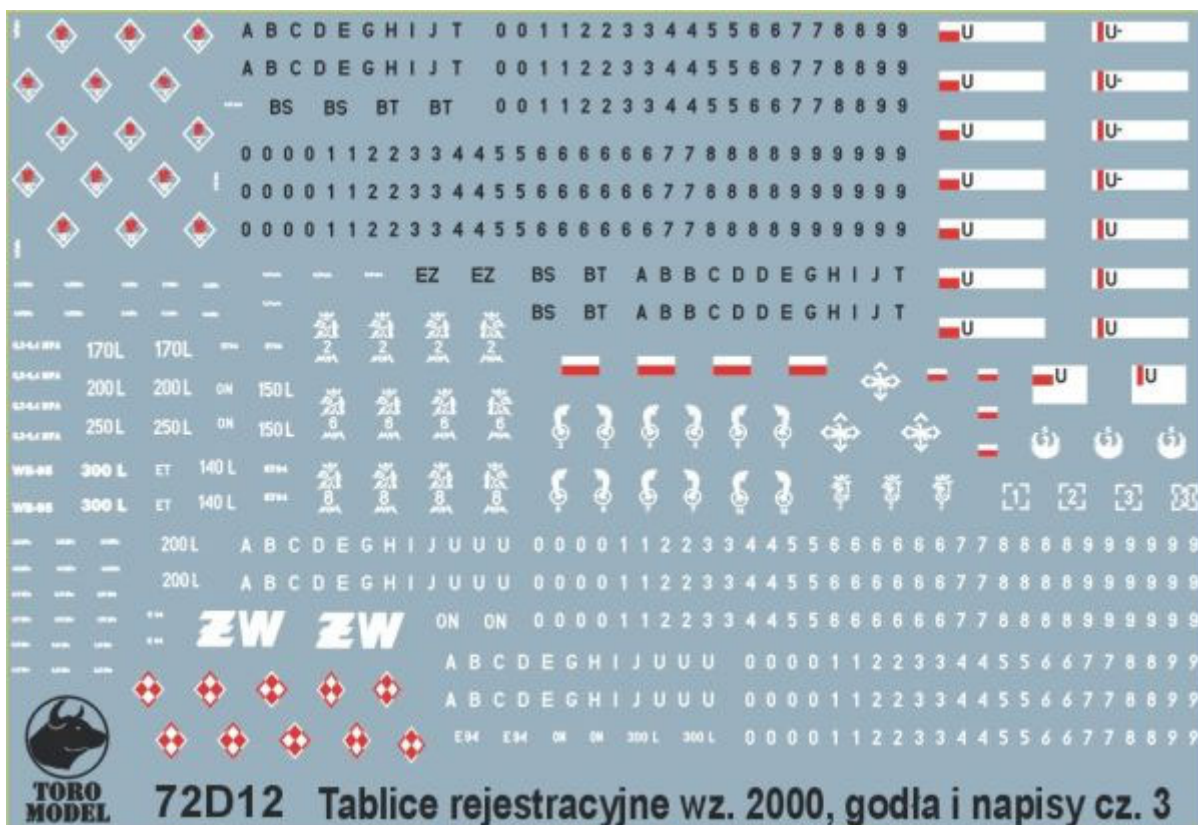

ToRo 72D12 Tablice rejestracyjne wz.2000, godła i napisy eksploatacyjne pojazdów Wojska Polskiego cz.2 (1/72)

Cena :
27,00 PLN

Producent : **Toro-Model**

Dostępność : **Na zamówienie (Oczekiwanie: 7~14 dni)**

Stan magazynowy : **bardzo wysoki**

Średnia ocena : **brak recenzji**

ToRo 72D12 Tablice rejestracyjne wz.2000, godła i napisy eksploatacyjne pojazdów Wojska Polskiego cz.2 (1/72)

Wysokiej jakości "wodna" kalkomania do modeli broni panczernej w skali 1/72

Producent: **ToRo Model** (Polska)

Oznaczenia ogólne / Main symbols

Szachownica oznaczająca przynależność pojazdu do Sił Zbrojnych
Symbol painted on Polish Army vehicles (old style)

"Flaga" oznaczająca przynależność pojazdu do Sił Zbrojnych RP
Symbol painted on Polish Army vehicles (new style)

Tablice rejestracyjne wprowadzone w 2000 roku / Registration numbers 2000 pattern
w postaci malowanej lub naklejki / *Painted or Sticked-on*

Oznaczenie składa się z dwóch liter i pięciu cyfr.

Na tablicach wojskowych stosowane są następujące kombinacje