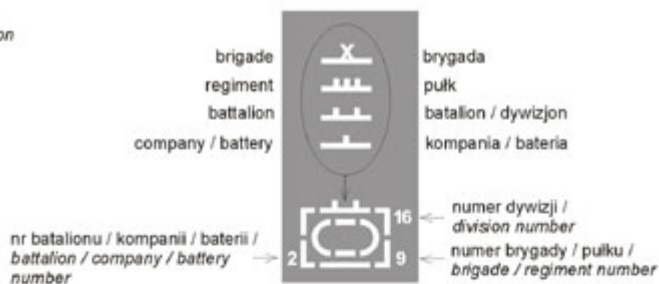

batalion dowodzenia / HQ battalion		kompania logistyczna / logistic company
	pułk rozpoznawczy / reconnaissance regiment		kompania saperów / sapper company
	batalion rozpoznawczy / reconnaissance battalion		batalion inżynieryjny / engineer battalion
	kompania rozpoznawcza / reconnaissance company		kompania pontonowo-mostowa / pontoon-bridge company
	batalion czołgów / tank battalion		kompania remontowa / repair company
	batalion zmechanizowany (KTO) / mechanized infantry battalion (wheeled)		kompania medyczna / medical company
	batalion zmechanizowany (BWP) / mechanized infantry battalion (tracked)		pułk śmigłowców / helicopter regiment
	batalion piechoty zmotoryzowanej / motorised infantry battalion		Ośrodek Szkolenia Poligonowego - Wędrzyn / Military Training Ground - Wędrzyn (Wandern)
	batalion desantowo-szturmowy / airborne-assault battalion		Centrum Szkolenia Wojsk Inżynieryjnych i Chemicznych / Engineer and Chemical Troops Training Center
	brigada artylerii / artillery brigade		61 Skwierzyński Pułk Rakietowy Obrony Powietrznej (rozwiązany w 2011 r.) / 61st Air Defence Rocket Artillery Regiment in Skwierzyna (Schwerin an der Warthe) - dismissed at 2011)
	dywizjon artylerii / artillery battalion		
	dywizjon artylerii (na podwoziach gąsienicowych) / artillery battalion (tracked)		
	dywizjon artylerii raketowej / rocket artillery battalion		
	dywizjon artylerii przeciwlotniczej / anti-aircraft artillery battalion		
	dywizjon raketowej artylerii przeciwlotniczej / rocket anti-aircraft artillery battalion		

Numery taktyczne / Tactical numbers

Numery taktyczne o wysokości 200 mm malowane na wieżach lub burtach czołgów, transporterów itp. / Tactical numbers (200 mm height) have been painted on the turrets or side armor plates of tanks or other armored fighting vehicles

Napisy informacyjne i ostrzegawcze / Informational and warning inscriptions

PATROL SAPERSKI

Sapper patrol

REGULACJA RUCHU

Traffic control

OSTROŻNIE Z OGNIEM

Carefully with fire