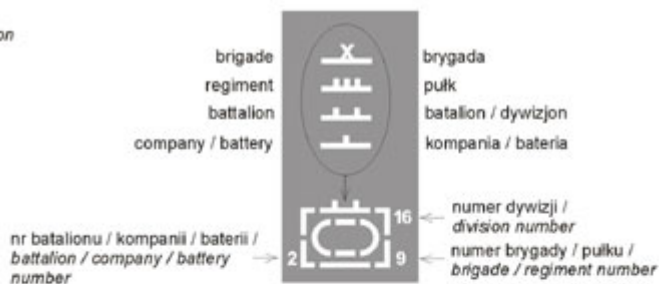

batalion dowodzenia / HQ battalion		kompania logistyczna / logistic company
		pułk rozpoznawczy / reconnaissance regiment		kompania saperów / sapper company
		batalion rozpoznawczy / reconnaissance battalion		batalion inżynieryjny / engineer battalion
		kompania rozpoznawcza / reconnaissance company		kompania pontonowo-mostowa / pontoon-bridge company
		batalion czołgów / tank battalion		kompania remontowa / repair company
		batalion zmechanizowany (KTO) / mechanized infantry battalion (wheeled)		kompania medyczna / medical company
		batalion zmechanizowany (BWP) / mechanized infantry battalion (tracked)		pułk śmigłowców / helicopter regiment
		batalion piechoty zmotoryzowanej / motorised infantry battalion		Ośrodek Szkolenia Poligonowego - Wędrzyn / Military Training Ground - Wędrzyn (Wandern)
		batalion desantowo-szturmowy / airborne-assault battalion		Centrum Szkolenia Wojsk Inżynieryjnych i Chemicznych / Engineer and Chemical Troops Training Center
		brygada artylerii / artillery brigade		61 Skwierzyński Pułk Rakietowy Obrony Powietrznej (rozwiązany w 2011 r.) / 61st Air Defence Rocket Artillery Regiment in Skwierzynia (Schwerin an der Warthe) - dismissed at 2011)
		dywizjon artylerii / artillery battalion		
		dywizjon artylerii (na podwoziach gąsienicowych) / artillery battalion (tracked)		
		dywizjon artylerii raketowej / rocket artillery battalion		
		dywizjon artylerii przeciwlotniczej / anti-aircraft artillery battalion		
		dywizjon raketowej artylerii przeciwlotniczej / rocket anti-aircraft artillery battalion		

Numerы taktyczne / Tactical numbers

Numerы taktyczne o wysokości 200 mm malowane na wieżach lub burtach czołgów, transporterów itp. / Tactical numbers (200 mm height) have been painted on the turrets or side armor plates of tanks or other armored fighting vehicles

Napisy informacyjne i ostrzegawcze / Informational and warning inscriptions

PATROL SAPERSKI

Sapper patrol

REGULACJA RUCHU

Traffic control

OSTROŻNIE Z OGNIEM

Carefully with fire