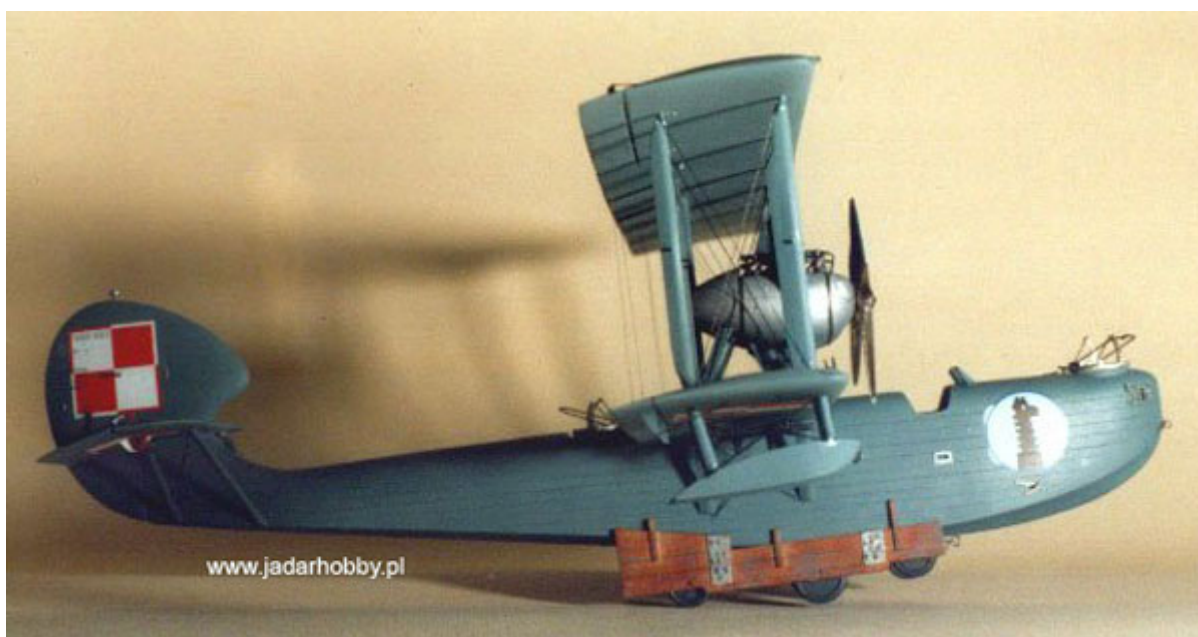

Choroszy E02 LATHAM 43 HB3 (1/72)

Cena :

278,00 PLN

Producent : **Choroszy Modelbud**

Dostępność : **Na zamówienie (Oczekiwanie: 2-4 tygodnie)**

Stan magazynowy : **bardzo wysoki**

Średnia ocena : **brak recenzji**

Choroszy E02 LATHAM 43 HB3 (1/72)

Zestaw zawiera:

- Bardzo dokładny model żywiczy do sklejania z delikatnymi liniami podziału kadłuba.
- Szczegółowo odwzorowaną kabinę pilota i kadłub
- Kalkomanie z autentycznymi przykładami malowania
- Szczegółowa instrukcja składania.

Uwaga: zestaw nie zawiera kleju i farb.

Producent: **Choroszy Modelbud** (Polska)