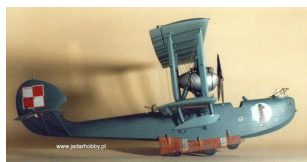

## Choroszy E02 LATHAM 43 HB3 (1/72)

**Cena :**

**278,00 PLN**

Producent : **Choroszy Modelbud**

Dostępność : **Na zamówienie (Oczekiwanie: 2-4 tygodnie)**

Stan magazynowy : **bardzo wysoki**

Średnia ocena : **brak recenzji**

### Choroszy E02 LATHAM 43 HB3 (1/72)

Zestaw zawiera:

- Bardzo dokładny model żywiczny do sklejania z delikatnymi liniami podziału kadłuba.
- Szczegółowo odwzorowaną kabinę pilota i kadłub
- Kalkomanie z autentycznymi przykładami malowania
- Szczegółowa instrukcja składania.