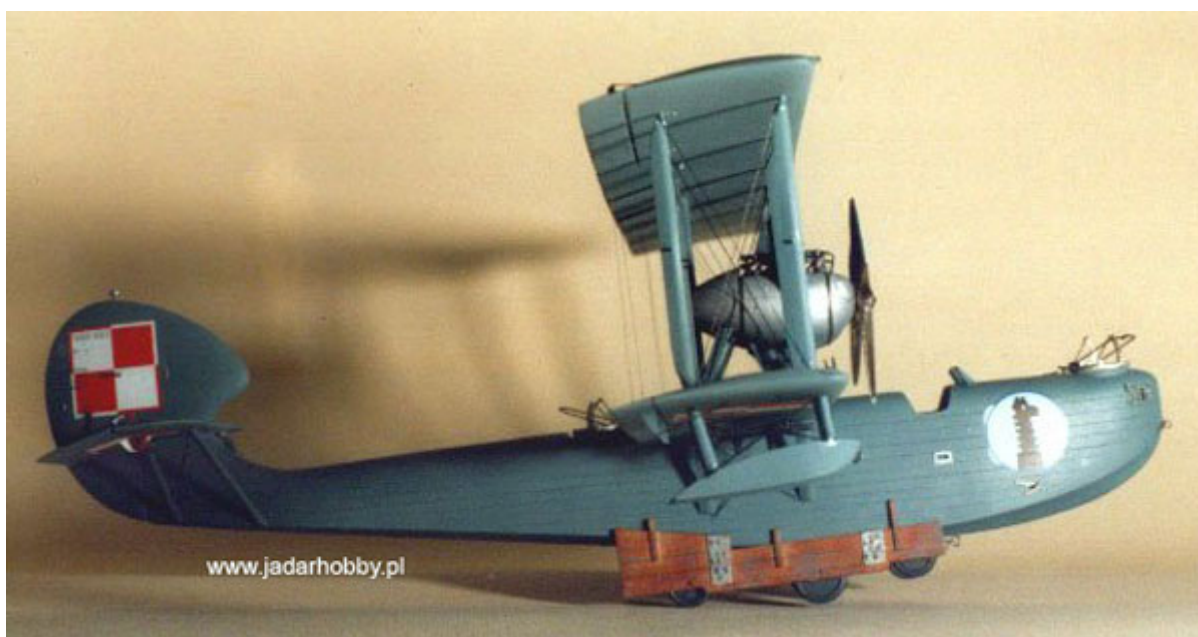

Choroszy E02 LATHAM 43 HB3 (1/72)

Cena :

278,00 PLN

Producent : **Choroszy Modelbud**

Dostępność : **Na zamówienie (Oczekiwanie: 2-4 tygodnie)**

Stan magazynowy : **bardzo wysoki**

Średnia ocena : **brak recenzji**

Choroszy E02 LATHAM 43 HB3 (1/72)

Zestaw zawiera:

- Bardzo dokładny model żywiczny do sklejania z delikatnymi liniami podziału kadłuba.
- Szczegółowo odwzorowaną kabinę pilota i kadłub
- Kalkomanie z autentycznymi przykładami malowania
- Szczegółowa instrukcja składania.

Uwaga: zestaw nie zawiera kleju i farb.

Producent: **Choroszy Modelbud** (Polska)