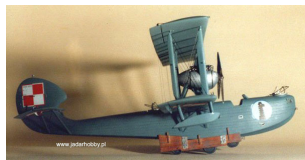

## Choroszy E02 LATHAM 43 HB3 (1/72)

**Cena :**

**278,00 PLN**

Producent : **Choroszy Modelbud**

Dostępność : **Na zamówienie (Oczekiwanie: 2-4 tygodnie)**

Stan magazynowy : **bardzo wysoki**

Średnia ocena : **brak recenzji**

### Choroszy E02 LATHAM 43 HB3 (1/72)

Zestaw zawiera:

- Bardzo dokładny model żywiczy do sklejania z delikatnymi liniami podziału kadłuba.
- Szczegółowo odwzorowaną kabinę pilota i kadłub
- Kalkomanie z autentycznymi przykładami malowania
- Szczegółowa instrukcja składania.