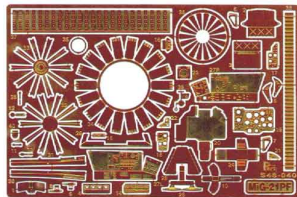

Part S48-040 1/48 MIG-21PF (Academy)

Cena :

38,00 PLN

Producent : **Part (Poland)**

Dostępność : **Jest**

Stan magazynowy : **bardzo wysoki**

Średnia ocena : **brak recenzji**

Part S48040 MiG-21PF (1/48)

Najwyższej jakości elementy fototrawione do modeli firmy **ACADEMY**

Zestaw zawiera:

- 1 arkusz blaszki miedzianej
- arkusik przezroczystej folii
- szczegółową instrukcję składania

Producent: **PART** (Polska)

DETAIL SET FOR PLASTIC KIT
"Part" (0-42) 640-40-76
www.part.pl

1:48 scale detail set for **ACADEMY** kit

UWAGA

Elementy fototrawione należy przyklejać klejami cyanoakrylowymi. Pracę wykonywać w miejscu dobrze wentylowanym. Nie wdychać oparów kleju. Po skończonej pracy umyć ręce.