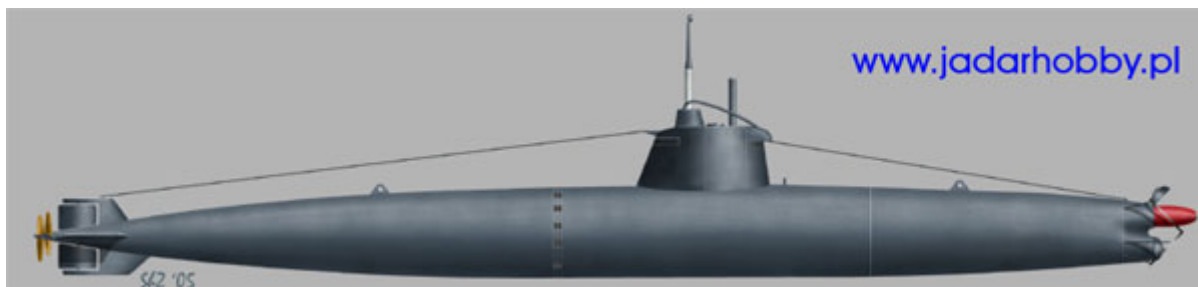

Choroszy S20 1/72 Japanese Mini U-Boot (type A)

Cena :

152,00 PLN

Producent : **Choroszy Modelbud**

Dostępność : **Na zamówienie (Oczekiwanie: 2-4 tygodnie)**

Stan magazynowy : **bardzo wysoki**

Średnia ocena : **brak recenzji**

Choroszy S20 Japanese Mini U-Boot (type A) (1/72)

Zestaw zawiera bardzo szczegółowy model żywiczny do sklejania (88 części) ze szczegółową instrukcją składania.

Uwaga: klej i farby należy dokupić osobno.

Producent: **Choroszy Modelbud** (Polska)

Polecamy!