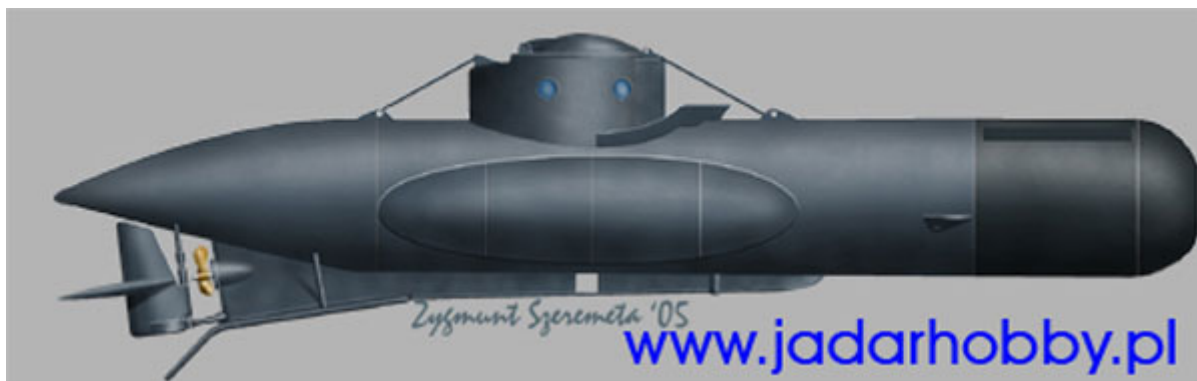

Choroszy S21 1/72 Welman Craft (Mini Submarine)

Cena :

83,00 PLN

Producent : **Choroszy Modelbud**

Dostępność : **Na zamówienie (Oczekiwanie: 2-4 tygodnie)**

Stan magazynowy : **bardzo wysoki**

Średnia ocena : **brak recenzji**

Choroszy S21 Welman Craft (Mini Submarine) (1/72)

Zestaw zawiera bardzo szczegółowy model żywiczny do sklejania (39 części) ze szczegółową instrukcją składania.

Uwaga: klej i farby należy dokupić osobno.

Producent: **Choroszy Modelbud** (Polska)

Polecamy!