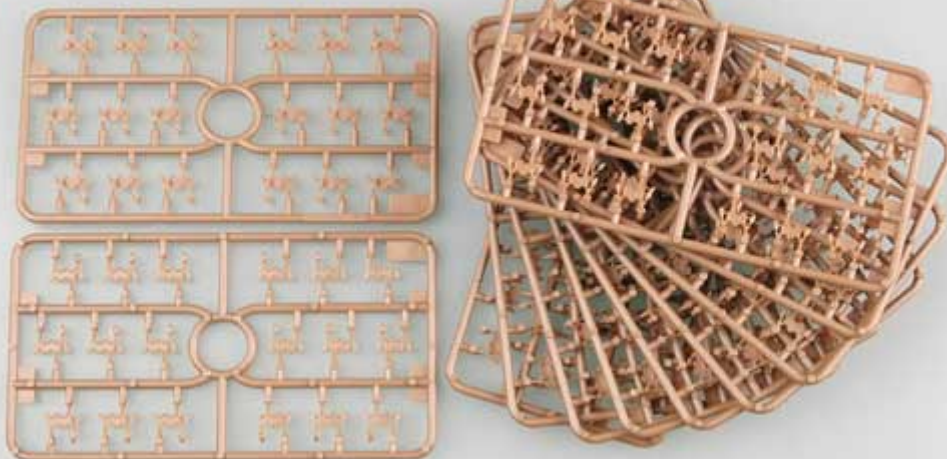

**Ilość części :** +420

**Części metalowe:** lina

**Części fototrawione :** 1 arkusz

**Malowania:** kalkomania dla Russian Army, **LWP Polska**

**Więcej informacji:**

- Model do samodzielnego sklejenia
- Ładnie odwzorowane detale
- Gąsienice ogniwkowe (198 części)
- 36 części na blaszce fototrawionej
- Szczegółowa obrazkowa instrukcja składania..

Producer: **Trumpeter** (China)

Uwaga: zestaw nie zawiera kleju i farb.

涂装同标贴指示  
Painting & Marking guide

PAINT REFERENCE COLOUR					
Color	Mr Hobby	Valley	Scale Model	Sampla	Number
Green	H(00) 209	853	1715	AF38	158
The Black	H(77) 137	-	-	-	-
Red	H(19) 23	894	1402	-	-

**B**

H(00) AQUEOUS HOBBY COLOR ■ Mr. COLOR

01588 1/35 Russian ASU-85 airborne self-propelled gun Mod.1956

www.jadarhobby.pl