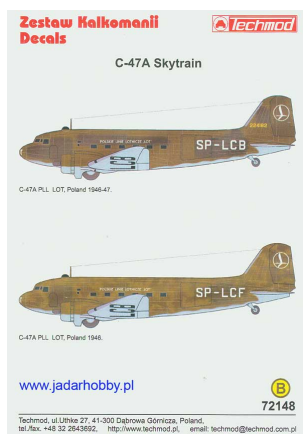

Techmod 72148 1/72 C-47A Skytrain

Cena :

29,50 PLN

Producent : **Techmod (Poland)**

Dostępność : **Na zamówienie (Oczekiwanie: 7~14 dni)**

Stan magazynowy : **bardzo wysoki**

Średnia ocena : **brak recenzji**

Techmod 72148 - C-47A Skytrain (1/72)

Wysokiej jakości wodna kalkomania do plastikowych modeli samolotów.

Kalkomania zawiera znaki do 2 malowań:

- C-47A 42-24182, SP-LCB, PLL LOT, Poland 194647
- C-47A, SP-LCF, PLL LOT, Poland 1946

Do kalkomanii dołączona jest kolorowa instrukcja malowania i rozmieszczenia poszczególnych napisów.

Wymiar kalkomanii: **130 x 180mm**

Producent: **Techmod** (Polska)

C-47A Skytrain

C-47A PLL LOT, Poland 1946-47.