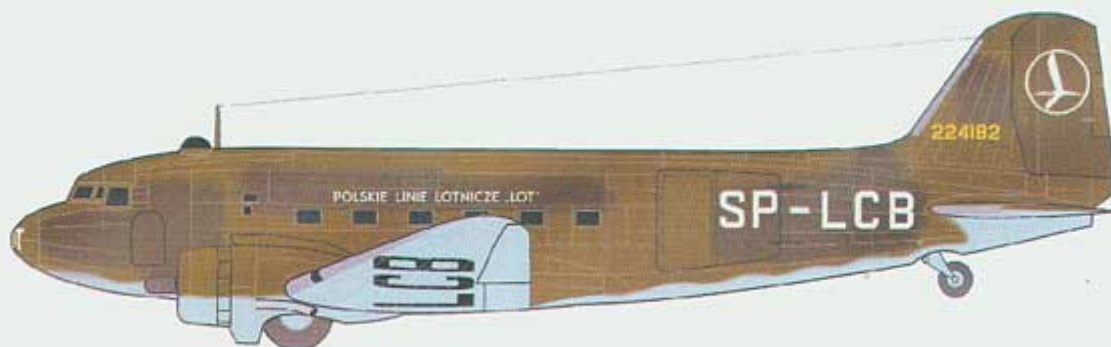

Techmod 72148 1/72 C-47A Skytrain

Cena :

29,50 PLN

Producent : **Techmod (Poland)**

Dostępność : **Na zamówienie (Oczekiwanie: 7~14 dni)**

Stan magazynowy : **bardzo wysoki**

Średnia ocena : **brak recenzji**

Techmod 72148 - C-47A Skytrain (1/72)

Wysokiej jakości wodna kalkomania do plastikowych modeli samolotów.

Kalkomania zawiera znaki do 2 malowań:

- C-47A 42-24182, SP-LCB, PLL LOT, Poland 194647
- C-47A, SP-LCF, PLL LOT, Poland 1946

Do kalkomanii dołączona jest kolorowa instrukcja malowania i rozmieszczenia poszczególnych napisów.

Wymiar kalkomanii: **130 x 180mm**

Producent: **Techmod** (Polska)

C-47A Skytrain

C-47A PLL LOT, Poland 1946-47.