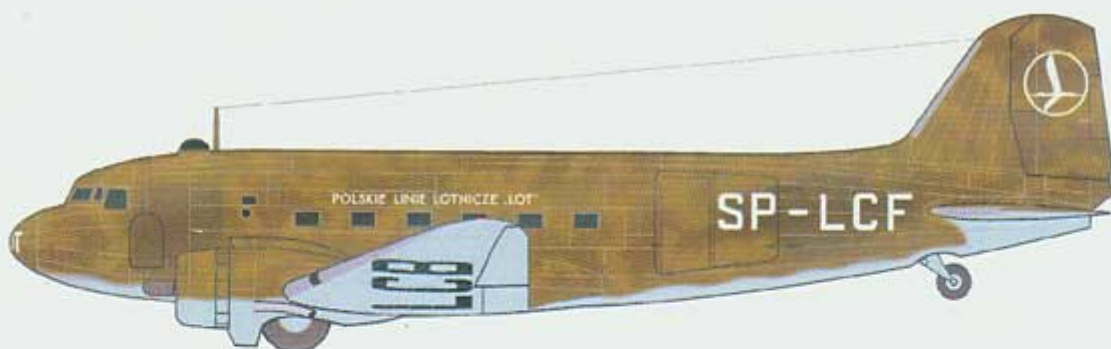

Techmod 72148 - C-47A Skytrain (1/72)

Wysokiej jakości wodna kalkomania do plastikowych modeli samolotów.

Kalkomania zawiera znaki do 2 malowań:

- C-47A 42-24182, SP-LCB, PLL LOT, Poland 194647
- C-47A, SP-LCF, PLL LOT, Poland 1946

Do kalkomanii dołączona jest kolorowa instrukcja malowania i rozmieszczenia poszczególnych napisów.

Wymiar kalkomanii: **130 x 180mm**

Producent: **Techmod** (Polska)

C-47A Skytrain

C-47A PLL LOT, Poland 1946-47.