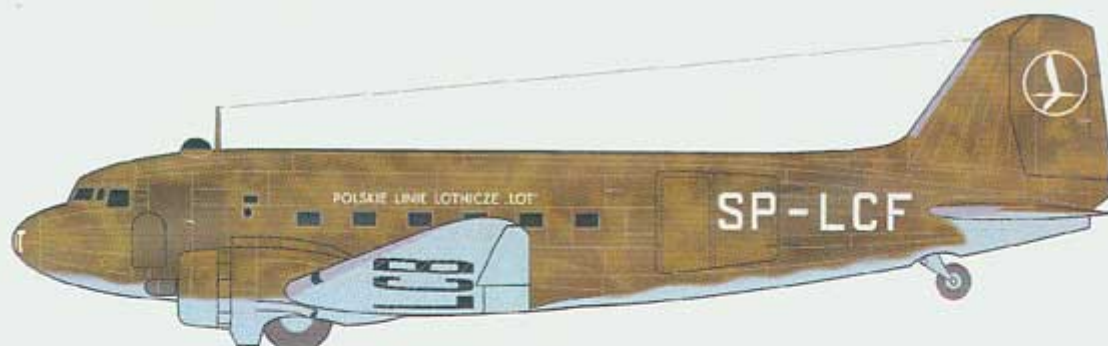

Wysokiej jakości wodna kalkomania do plastikowych modeli samolotów.

Kalkomania zawiera znaki do 2 malowań:

- C-47A 42-24182, SP-LCB, PLL LOT, Poland 194647
- C-47A, SP-LCF, PLL LOT, Poland 1946

Do kalkomanii dołączona jest kolorowa instrukcja malowania i rozmieszczenia poszczególnych napisów.

Wymiar kalkomanii : 2 x **130 x 180mm**

Producent: **Techmod** (Polska)

Zestaw Kalkomanii Decals

C-47A Skytrain

C-47A PLL LOT, Poland 1946-47.

C-47A PLL LOT, Poland 1946.

www.jadarhobby.pl

48100