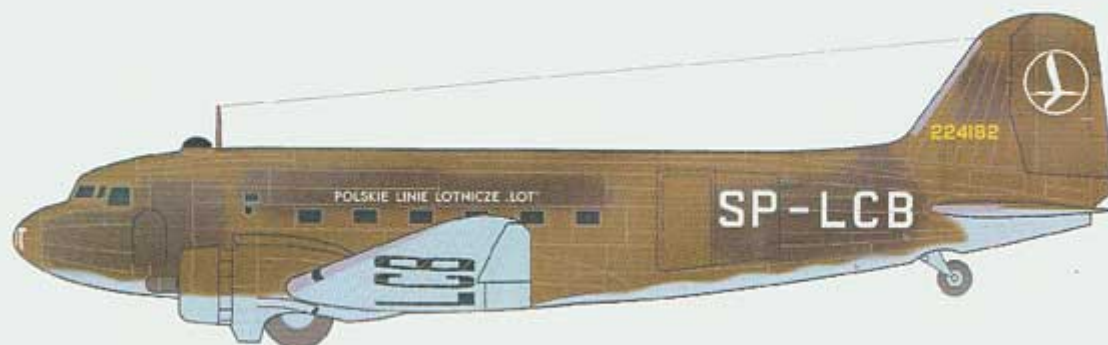

Techmod 48100 1/48 C-47A Skytrain

Cena :

34,50 PLN

Producent : **Techmod (Poland)**

Dostępność : **Jest**

Stan magazynowy : **niski**

Średnia ocena : **brak recenzji**

Techmod 48100 - C-47A Skytrain (1/48)

Wysokiej jakości wodna kalkomania do plastikowych modeli samolotów.

Kalkomania zawiera znaki do 2 malowań:

- C-47A 42-24182, SP-LCB, PLL LOT, Poland 194647
- C-47A, SP-LCF, PLL LOT, Poland 1946

Do kalkomanii dołączona jest kolorowa instrukcja malowania i rozmieszczenia poszczególnych napisów.

Wymiar kalkomanii : 2 x **130 x 180mm**

Producent: **Techmod** (Polska)

Zestaw Kalkomanii Decals

C-47A Skytrain

C-47A PLL LOT, Poland 1946-47.

C-47A PLL LOT, Poland 1946.

www.jadarhobby.pl

48100