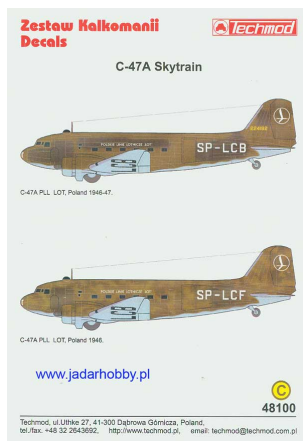

Techmod 48100 1/48 C-47A Skytrain

Cena :

34,50 PLN

Producent : **Techmod (Poland)**

Dostępność : **Jest**

Stan magazynowy : **niski**

Średnia ocena : **brak recenzji**

Techmod 48100 - C-47A Skytrain (1/48)

Wysokiej jakości wodna kalkomania do plastikowych modeli samolotów.

Kalkomania zawiera znaki do 2 malowań:

- C-47A 42-24182, SP-LCB, PLL LOT, Poland 194647
- C-47A, SP-LCF, PLL LOT, Poland 1946

Do kalkomanii dołączona jest kolorowa instrukcja malowania i rozmieszczenia poszczególnych napisów.

Wymiar kalkomanii : 2 x **130 x 180mm**

Producent: **Techmod** (Polska)

Zestaw Kalkomanii Decals

C-47A Skytrain

C-47A PLL LOT, Poland 1946-47.

C-47A PLL LOT, Poland 1946.

www.jadarhobby.pl

48100