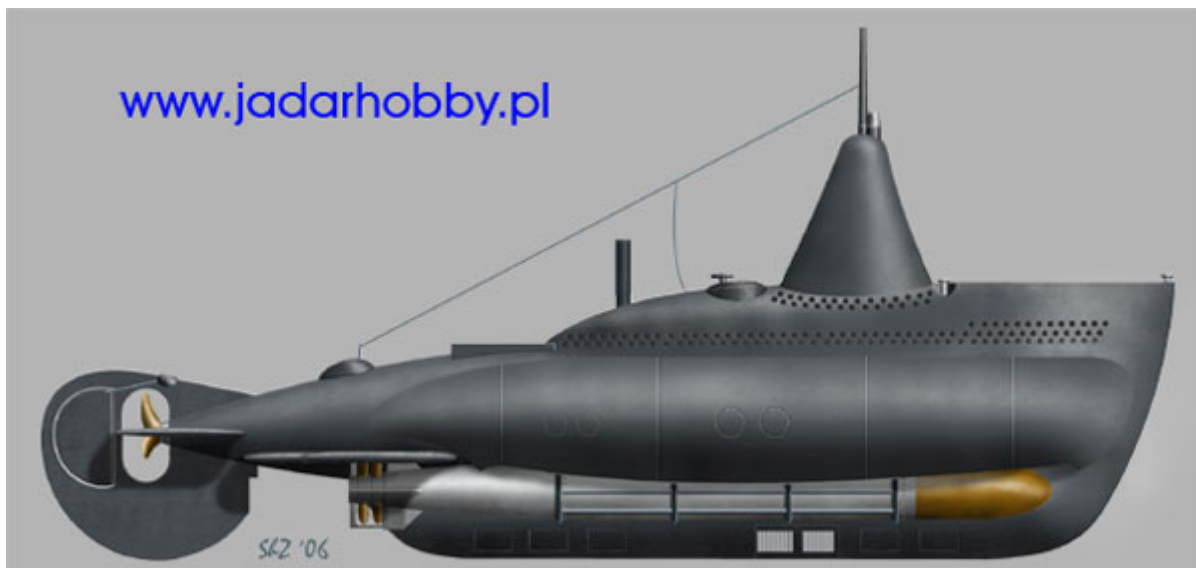

Choroszy S33 Italian Submarine class CA 1

Cena :

152,00 PLN

Producent : **Choroszy Modelbud**

Dostępność : **Na zamówienie (Oczekiwanie: 2-4 tygodnie)**

Stan magazynowy : **bardzo wysoki**

Średnia ocena : **brak recenzji**

Choroszy S33 Italian Submarine class CA 1 (1/72)

Zestaw zawiera bardzo szczegółowy model żywiczny do sklejania (87 części) ze szczegółową instrukcją składania.

Uwaga: klej i farby należy dokupić osobno.

Producent: **Choroszy Modelbud** (Polska)

Polecamy!