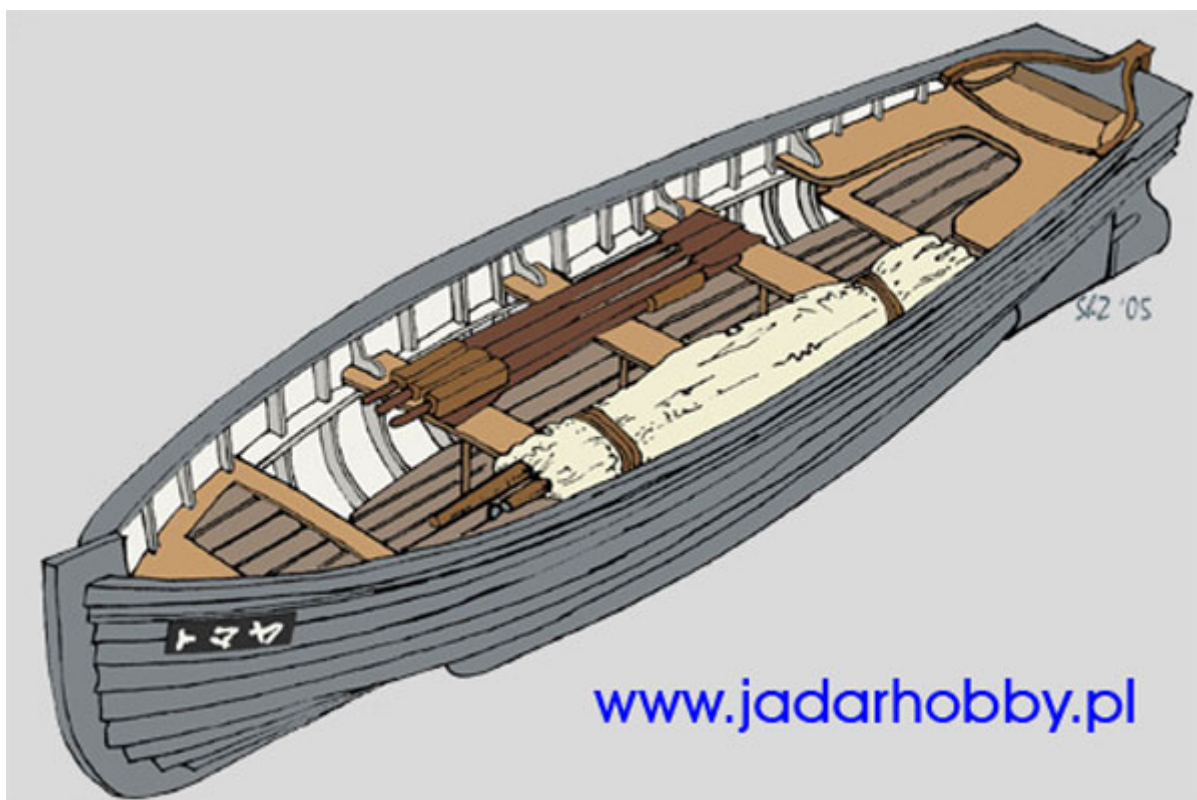

Choroszy S04 1/72 Boat 7 m (Japan Navy)

Cena :

83,00 PLN

Producent : **Choroszy Modelbud**

Dostępność : **Na zamówienie (Oczekiwanie: 2-4 tygodnie)**

Stan magazynowy : **bardzo wysoki**

Średnia ocena : **brak recenzji**

Choroszy S04 Boat 7 m (Japan Navy) (1/72)

Zestaw zawiera bardzo szczegółowy model żywicowy do sklejania (46 części) ze szczegółową instrukcją składania.

Uwaga: klej i farby należy dokupić osobno.

Producent: **Choroszy Modelbud** (Polska)