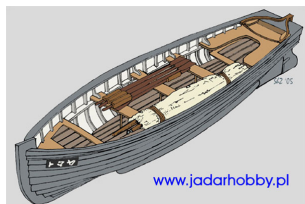

Choroszy S04 1/72 Boat 7 m (Japan Navy)

Cena :

83,00 PLN

Producent : **Choroszy Modelbud**

Dostępność : **Na zamówienie (Oczekiwanie: 2-4 tygodnie)**

Stan magazynowy : **bardzo wysoki**

Średnia ocena : **brak recenzji**

Choroszy S04 Boat 7 m (Japan Navy) (1/72)

Zestaw zawiera bardzo szczegółowy model żywicowy do sklejania (46 części) ze szczegółową instrukcją składania.

Uwaga: klej i farby należy dokupić osobno.

Producent: **Choroszy Modelbud** (Polska)