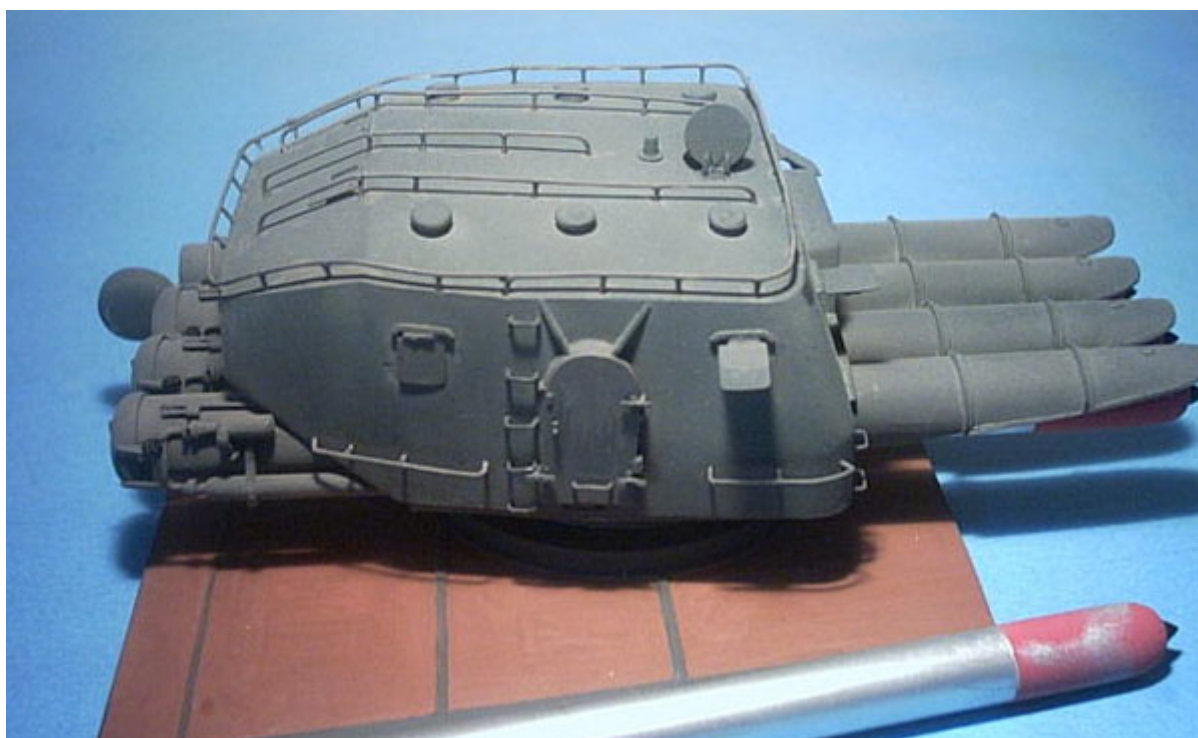

Choroszy S02 1/72 Torpedo Turret (Japan Destroyer)

Cena :
320,00 PLN

Producent : **Choroszy Modelbud**

Dostępność : **Na zamówienie (Oczekiwanie: 2-4 tygodnie)**

Stan magazynowy : **bardzo wysoki**

Średnia ocena : **brak recenzji**

Choroszy S02 Torpedo Turret (Japan Destroyer) (1/72)

Zestaw zawiera bardzo szczegółowy model żywiczny do sklejania (160 części) ze szczegółową instrukcją składania.

Uwaga: klej i farby należy dokupić osobno.

Producent: **Choroszy Modelbud** (Polska)

Polecamy!