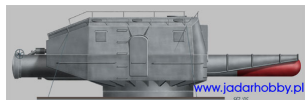

## Choroszy S02 1/72 Torpedo Turret (Japan Destroyer)

**Cena :**  
**320,00 PLN**

Producent : **Choroszy Modelbud**

Dostępność : **Na zamówienie (Oczekiwanie: 2-4 tygodnie)**

Stan magazynowy : **bardzo wysoki**

### Choroszy S02 Torpedo Turret (Japan Destroyer) (1/72)

Zestaw zawiera bardzo szczegółowy model żywiczny do sklepania (160 części) ze szczegółową instrukcją składania.

Uwaga: klej i farby należy dokupić osobno.