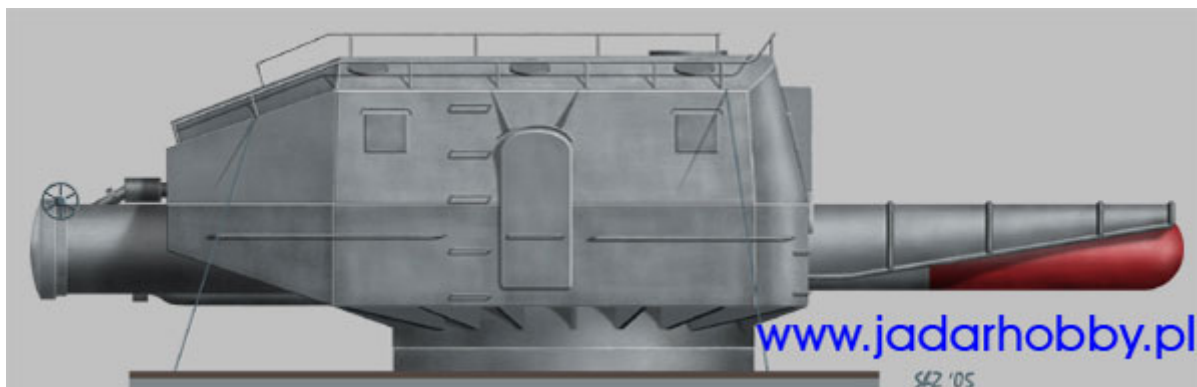

Choroszy S02 1/72 Torpedo Turret (Japan Destroyer)

Cena :
320,00 PLN

Producent : **Choroszy Modelbud**

Dostępność : **Na zamówienie (Oczekiwanie: 2-4 tygodnie)**

Stan magazynowy : **bardzo wysoki**

Średnia ocena : **brak recenzji**

Choroszy S02 Torpedo Turret (Japan Destroyer) (1/72)

Zestaw zawiera bardzo szczegółowy model żywiczny do sklepania (160 części) ze szczegółową instrukcją składania.

Uwaga: klej i farby należy dokupić osobno.

Producent: **Choroszy Modelbud** (Polska)

Polecamy!