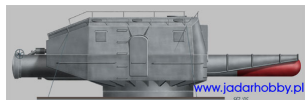

## Choroszy S02 1/72 Torpedo Turret (Japan Destroyer)

**Cena :**  
**320,00 PLN**

Producent : **Choroszy Modelbud**

Dostępność : **Na zamówienie (Oczekiwanie: 2-4 tygodnie)**

Stan magazynowy : **bardzo wysoki**

### Choroszy S02 Torpedo Turret (Japan Destroyer) (1/72)

Zestaw zawiera bardzo szczegółowy model żywiczny do sklejania (160 części) ze szczegółową instrukcją składania.

Uwaga: klej i farby należy dokupić osobno.