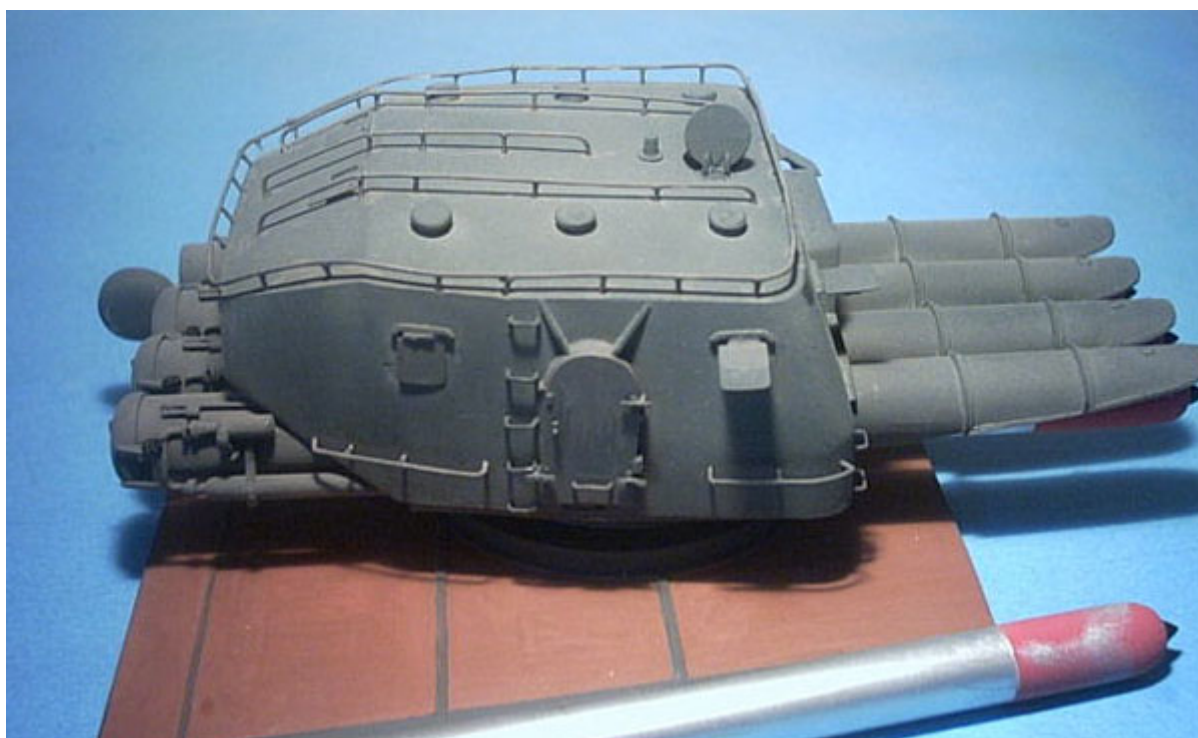

Choroszy S02 1/72 Torpedo Turret (Japan Destroyer)

Cena :
320,00 PLN

Producent : **Choroszy Modelbud**

Dostępność : **Na zamówienie (Oczekiwanie: 2-4 tygodnie)**

Stan magazynowy : **bardzo wysoki**

Średnia ocena : **brak recenzji**

Choroszy S02 Torpedo Turret (Japan Destroyer) (1/72)

Zestaw zawiera bardzo szczegółowy model żywiczny do sklepania (160 części) ze szczegółową instrukcją składania.

Uwaga: klej i farby należy dokupić osobno.

Producent: **Choroszy Modelbud** (Polska)

Polecamy!