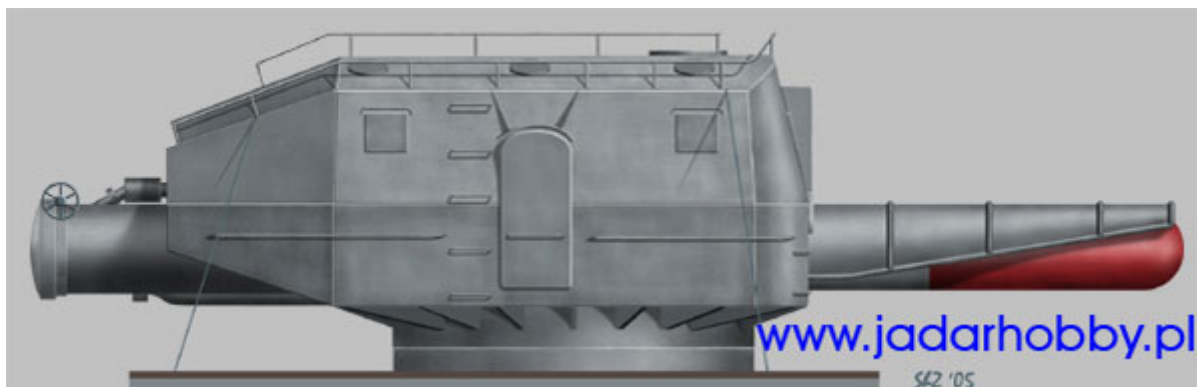

Choroszy S02 1/72 Torpedo Turret (Japan Destroyer)

Cena :
320,00 PLN

Producent : **Choroszy Modelbud**

Dostępność : **Na zamówienie (Oczekiwanie: 2-4 tygodnie)**

Stan magazynowy : **bardzo wysoki**

Średnia ocena : **brak recenzji**

Choroszy S02 Torpedo Turret (Japan Destroyer) (1/72)

Zestaw zawiera bardzo szczegółowy model żywiczny do sklejania (160 części) ze szczegółową instrukcją składania.

Uwaga: klej i farby należy dokupić osobno.

Producent: **Choroszy Modelbud** (Polska)

Polecamy!