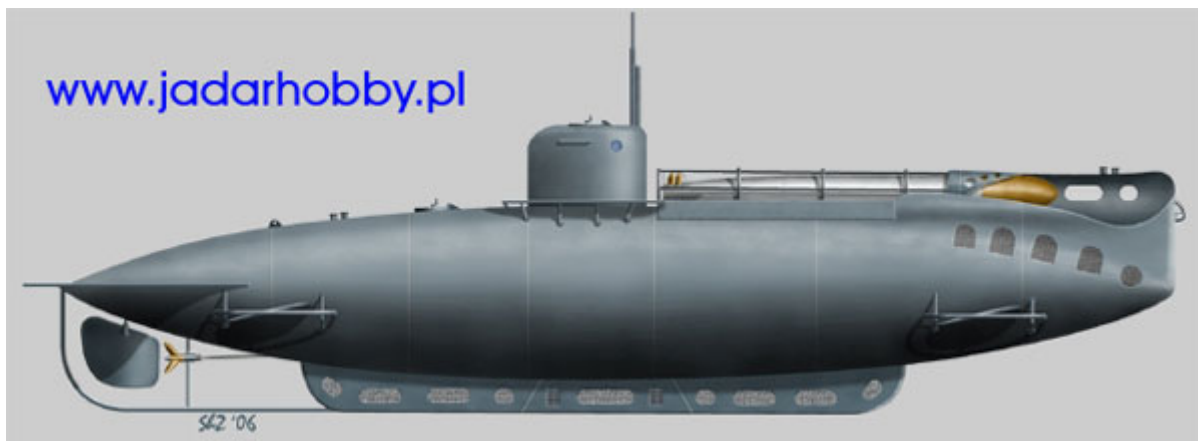

Choroszy S32 Italian Submarine class A (A2)

Cena :

152,00 PLN

Producent : **Choroszy Modelbud**

Dostępność : **Na zamówienie (Oczekiwanie: 2-4 tygodnie)**

Stan magazynowy : **bardzo wysoki**

Średnia ocena : **brak recenzji**

Choroszy S32 Italian Submarine class A (A2) (1/72)

Zestaw zawiera bardzo szczegółowy model żywiczny do sklejania (123 części) ze szczegółową instrukcją składania.

Uwaga: klej i farby należy dokupić osobno.

Producent: **Choroszy Modelbud** (Polska)

Polecamy!