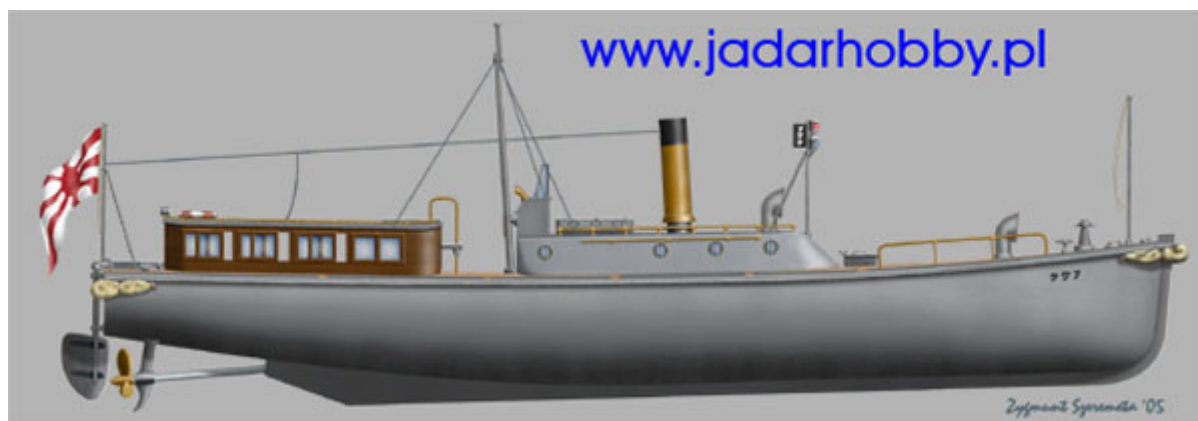

Choroszy S10 1/72 Pinasa

Cena :

320,00 PLN

Producent : **Choroszy Modelbud**

Dostępność : **Na zamówienie (Oczekiwanie: 2-4 tygodnie)**

Stan magazynowy : **bardzo wysoki**

Średnia ocena : **brak recenzji**

Choroszy S10 Pinasa (1/72)

Zestaw zawiera bardzo szczegółowy model żywiczny do sklejania (116 części + elementy fototrawione) ze szczegółową instrukcją składania.

Uwaga: klej i farby należy dokupić osobno.

Producent: **Choroszy Modelbud** (Polska)