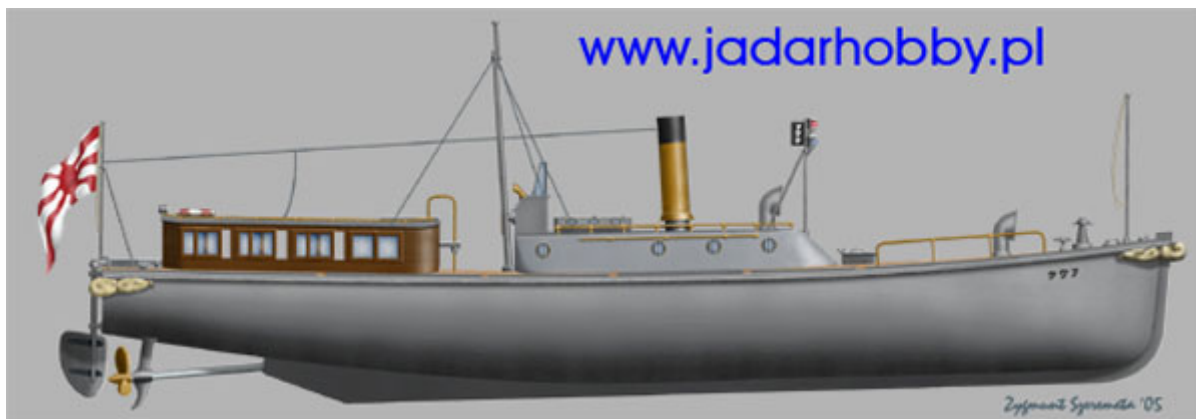

Choroszy S10 1/72 Pinasa

Cena :

320,00 PLN

Producent : **Choroszy Modelbud**

Dostępność : **Na zamówienie (Oczekiwanie: 2-4 tygodnie)**

Stan magazynowy : **bardzo wysoki**

Średnia ocena : **brak recenzji**

Choroszy S10 Pinasa (1/72)

Zestaw zawiera bardzo szczegółowy model żywiczny do sklejania (116 części + elementy fototrawione) ze szczegółową instrukcją składania.

Uwaga: klej i farby należy dokupić osobno.

Producent: **Choroszy Modelbud** (Polska)