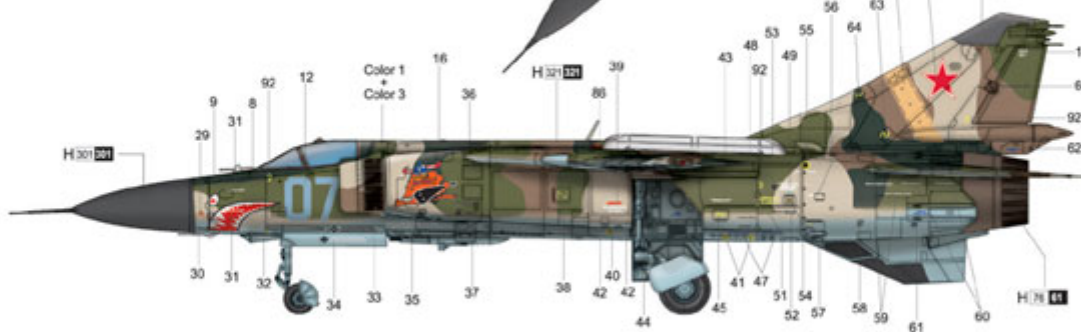

Zestaw zawiera:

Bardzo dokładny model plastikowy do sklepania - składa się z 700 części

Wymiary modelu: długość: 548,8mm, rozpiętość skrzydeł: 436mm

Pięknie wykonane, delikatne linie podziału kadłuba

Wspaniale odwzorowany kokpit, silnik oraz komory podwozia

Więcej zdjęć modelu i jego ramki możesz zobaczyć tutaj: [TRUMPETER](#)

Producent: **Trumpeter** (Chiny)

涂装同标贴指示
Painting & Marking guide

B MiG-23MLD Flogger-K, Blue 7,1990.

PAINT REFERENCE COLOUR						PAINT REFERENCE COLOUR					
Color	Mr.Hobby	Vallejo	Model Master	Tamiya	Humbrol	Color	Mr.Hobby	Vallejo	Model Master	Tamiya	Humbrol
1	MR 8 Dark Green/Grey	—	—	1716	—	76	Color 1 Dark Green	—	—	—	—
2	MR 9 Light Blue	—	901	1562	—	89	8	MR 81 Sandy Brown	H 79 29	824	—
3	MR 10 Light Grey	H 58 27	—	1715	—	101	9	MR 132 Tm Black	H 77 132	897	—
4	MR 11 Light Grey	H 301 200	—	1732	—	147	10	MR 1 White	H 1 1	842	1745
5	MR 12 Light Grey	H 321 221	829	—	—	—	11	MR 200 Green	H 300 200	899	1710
6	MR 13 Color	H 301 201	866	—	—	—	12	MR 52 Orange Yellow	H 74 52	—	—