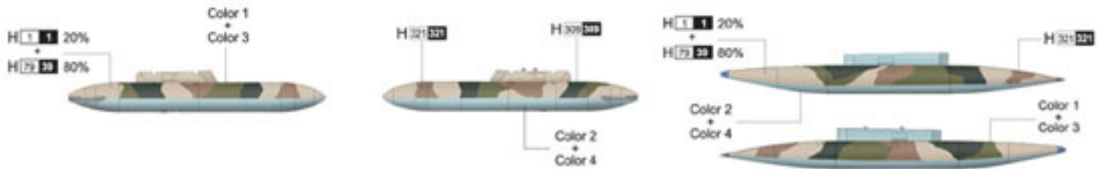

Zestaw zawiera:

Bardzo dokładny model plastikowy do sklepania - składa się z 700 części

Wymiary modelu: długość: 548,8mm, rozpiętość skrzydeł: 436mm

Pięknie wykonane, delikatne linie podziału kadłuba

Wspaniale odwzorowany kokpit, silnik oraz komory podwozia

Więcej zdjęć modelu i jego ramki możesz zobaczyć tutaj: [TRUMPETER](#)

Producent: **Trumpeter** (Chiny)

涂装同标贴指示
Painting & Marking guide

B MiG-23MLD Flogger-K, Blue 7,1990.

PAINT REFERENCE COLOUR						PAINT REFERENCE COLOUR					
Color	Mr.Hobby	Vallejo	Model Master	Tamiya	Humbrol	Color	Mr.Hobby	Vallejo	Model Master	Tamiya	Humbrol
1	MR 8 Dark Green/Grey	—	—	1716	—	76	Color 1 Dark Green	—	—	—	—
2	MR 9 Light Blue	—	901	1562	—	89	8	MR 81 Sandy Brown	H 79 29	824	—
3	MR 10 Light Grey	H 58 27	—	1715	—	101	9	MR 132 Tm Black	H 77 132	897	—
4	MR 11 Light Grey	H 301 200	—	1732	—	147	10	MR 1 White	H 1 1	842	1745
5	MR 12 Light Grey	H 321 221	829	—	—	—	11	MR 200 Green	H 300 200	899	1710
6	MR 13 Color	H 301 201	866	—	—	—	12	MR 52 Orange Yellow	H 74 52	—	—