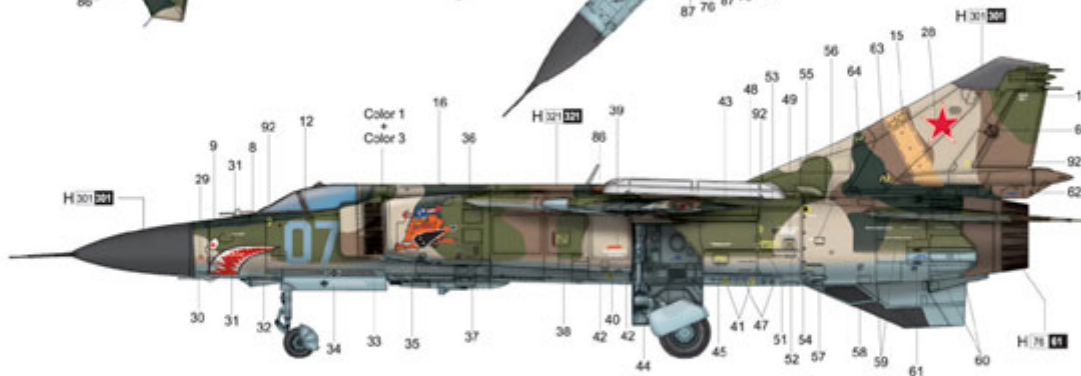

涂装同标贴指示
Painting & Marking guide

B MiG-23MLD Flogger-K, Blue 7,1990.

PAINT REFERENCE COLOUR						PAINT REFERENCE COLOUR						
Color	Mr.Hobby	Vallejo	Model Master	Tamiya	Humbrol	Color	Mr.Hobby	Vallejo	Model Master	Tamiya	Humbrol	
1	MR 8 Dark Green/Grey	—	—	1716	—	76	MR 8 Burnt Iron	H 76 811	863	1796	X10	53
2	MR 9 Light Blue	—	901	1562	—	89	MR 8 Sandy Brown	H 79 39	824	—	XF59	93
3	MR 10 Light Green	H 98 87	—	1715	—	101	MR 9 Tie Dye	H 77 137	897	—	XF 11	—
4	MR 11 Light Grey	H 301 309	—	1732	—	147	MR 10 White	H 1 1	842	1745	X2	22
5	MR 12 Light Yellow	H 321 321	829	—	—	—	MR 11 Green	H 300 200	899	1710	XF58	118
6	MR 13 Dark	H 301 301	866	—	XF24	—	MR 12 Orange Yellow	H 74 54	—	—	—	—

H AQUEOUS HOBBY COLOR   Mr. COLOR

03211 1/32 MiG-23MLD Flogger-K B

Ważne informacje:

Prosimy o dokładne zapoznanie się z zasadami działania naszego sklepu. To bardzo ważne i pozwoli na uniknięcie nieporozumień związanych z koniecznością oczekiwania na przesyłkę. Wszystkie zamówienia realizujemy w kolejności zgłoszeń. Wybranie "przesyłka priorytetowa" jako sposobu wysyłki nie oznacza, że paczka zostanie wysłana na drugi dzień. To tylko rodzaj usługi pocztowej.

Firma Jadar-Model jest właścicielem dwóch sklepów. Jeden z nich to sklep internetowy, drugi zaś jest prawdziwy i mieści się w Warszawie, stolicy Polski. Te same modele i akcesoria oferowane w sklepie internetowym sprzedawane są w jednocześnie w obu sklepach. Ponieważ nasza oferta jest bardzo duża nie mamy magazynu z wielką ilością tych samych przedmiotów. Może zdarzyć się, że model, który chcesz kupić został sprzedany w drugim sklepie. Wtedy zostaniesz powiadomiony email'em, że realizacja Twojego zamówienia będzie dłuższa, ponieważ musimy uzupełnić magazyn i czekamy na dostawę od producenta. Prosimy o cierpliwość i wyrozumiałość.

Nie ponosimy odpowiedzialności za różnicę w zawartości pudełka w stosunku do prezentowanego zdjęcia. Zdjęcia są zazwyczaj reklamówkami i mogą zawierać również inne części, które nie wchodzi w skład danego produktu.

Salon Modelarski Jadar-Model