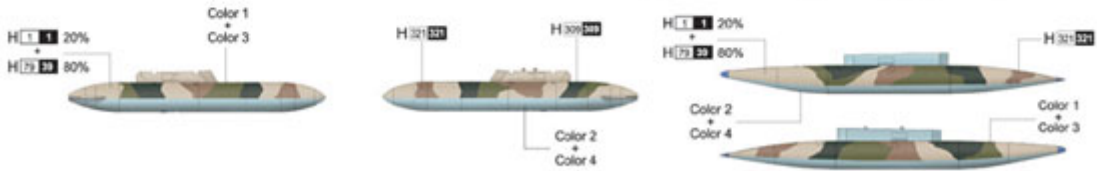

### Trumpeter 03211 MiG-23MLD Flogger-K (1/32)

Zestaw zawiera:

Bardzo dokładny model plastikowy do sklepania - składa się z 700 części

Wymiary modelu: długość: 548,8mm, rozpiętość skrzydeł: 436mm

Pięknie wykonane, delikatne linie podziału kadłuba

**B** MiG-23MLD Flogger-K, Blue 7,1990.

PAINT REFERENCE COLOUR						PAINT REFERENCE COLOUR						
Color	Mr.Hobby	Vallejo	Model Master	Tamiya	Humbrol	Color	Mr.Hobby	Vallejo	Model Master	Tamiya	Humbrol	
1	MR 8 Dark Green/Grey	—	—	1716	—	76	MR 8 Burnt Iron	H 76 811	863	1796	X10	53
2	MR 9 Light Blue	—	901	1562	—	89	MR 8 Sandy Brown	H 79 39	824	—	XF59	93
3	MR 10 Light Green	H 98 87	—	1715	—	101	MR 9 Tie Dye	H 77 137	897	—	XF 11	—
4	MR 11 Light Grey	H 301 309	—	1732	—	147	MR 10 White	H 1 1	842	1745	X2	22
5	MR 12 Light Yellow	H 321 321	829	—	—	—	MR 11 Green	H 300 200	899	1710	XF58	118
6	MR 13 Dark	H 301 301	866	—	XF24	—	MR 12 Orange Yellow	H 74 54	—	—	—	—