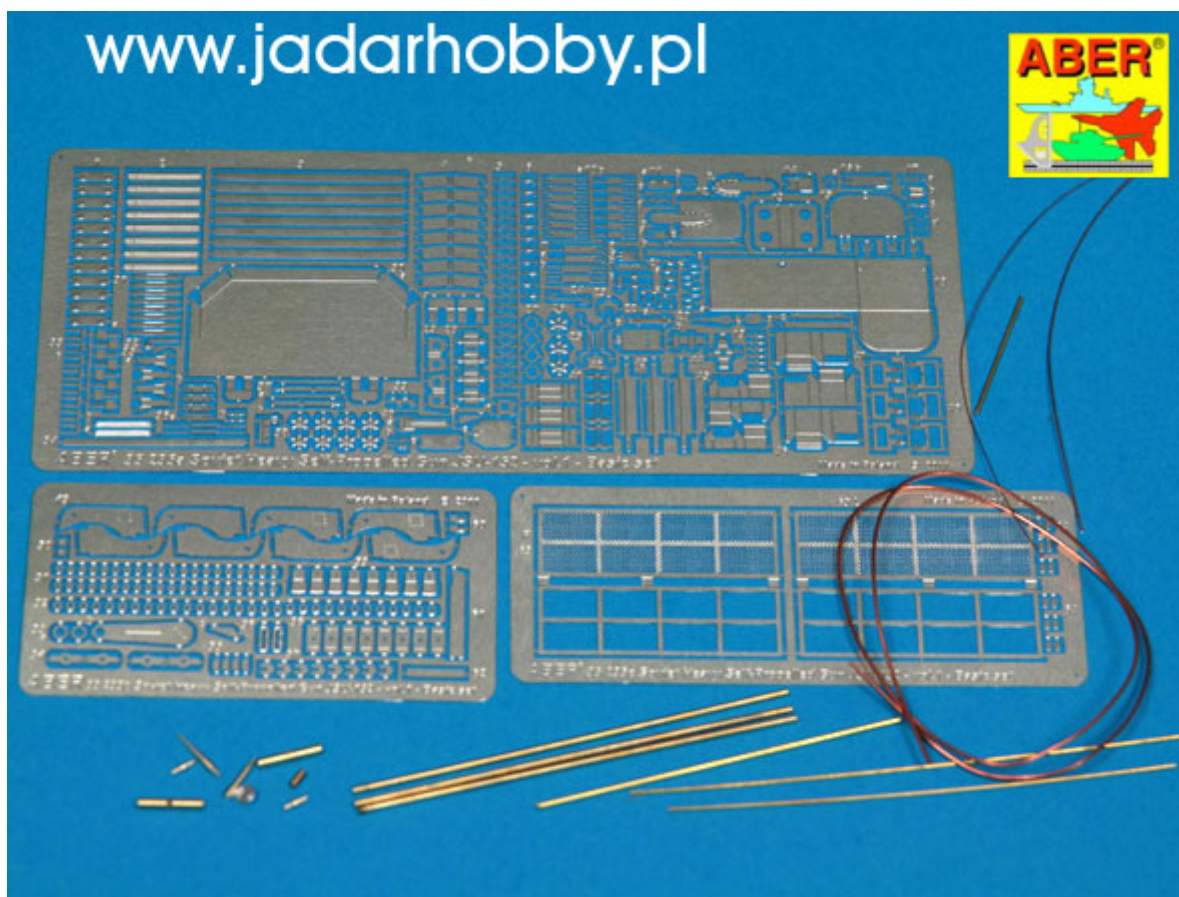

Aber 35 235 1/35 Radzieckie ciężkie działo samobieżne JSU-152 cz.1**Cena :****119,00 PLN**Producent : **Aber**Dostępność : **Na zamówienie (Oczekiwanie: 2-4 tygodnie)**Stan magazynowy : **bardzo wysoki**Średnia ocena : **brak recenzji****On individual order****Aber 35235 Radzieckie ciężkie działo samobieżne JSU-152 cz.1 - zestaw podstawowy (1:35)**Wysokiej jakości elementy fototrawione do modeli firmy **Tamiya**. Skala 1/35.Aby zobaczyć instrukcję zestawu odwiedź stronę domową producenta: <http://aber.net.pl/>Producent: **ABER** (Polska)