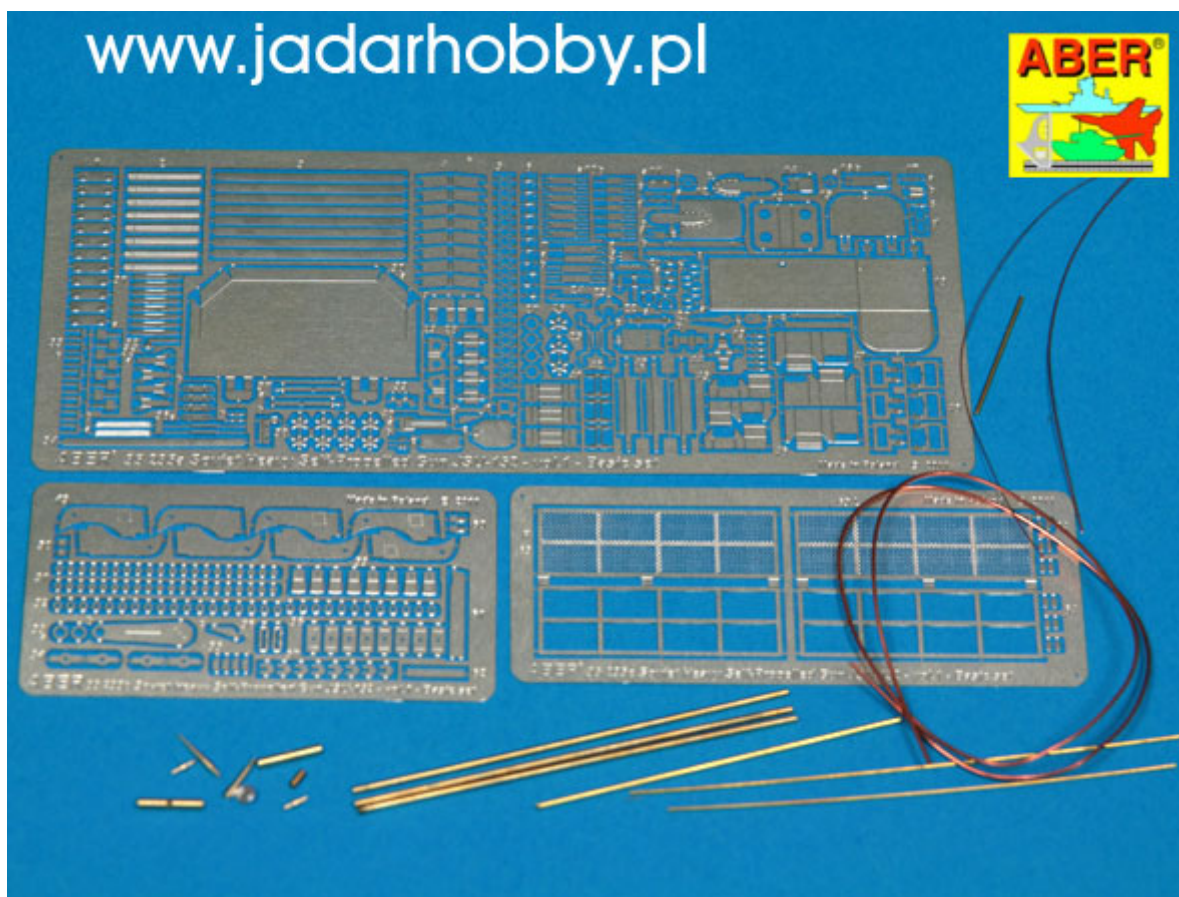

**Aber 35 235 1/35 Radzieckie ciężkie działo samobieżne JSU-152 cz.1****Cena :****119,00 PLN**Producent : **Aber**Dostępność : **Na zamówienie (Oczekiwanie: 2-4 tygodnie)**Stan magazynowy : **bardzo wysoki**Średnia ocena : **brak recenzji** **On individual order****Aber 35235 Radzieckie ciężkie działo samobieżne JSU-152 cz.1 - zestaw podstawowy (1:35)**Wysokiej jakości elementy fototrawione do modeli firmy **Tamiya**. Skala 1/35.Aby zobaczyć instrukcję zestawu odwiedź stronę domową producenta: <http://aber.net.pl/>Producent: **ABER** (Polska)