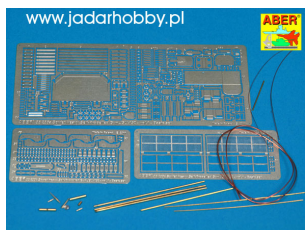

**Aber 35 235 1/35 Radzieckie ciężkie działo samobieżne JSU-152 cz.1****Cena :****119,00 PLN**Producent : **Aber**Dostępność : **Na zamówienie (Oczekiwanie: 2-4 tygodnie)**Stan magazynowy : **bardzo wysoki**Średnia ocena : **brak recenzji** **On individual order****Aber 35235 Radzieckie ciężkie działo samobieżne JSU-152 cz.1 - zestaw podstawowy (1:35)**Wysokiej jakości elementy fototrawione do modeli firmy **Tamiya**. Skala 1/35.Aby zobaczyć instrukcję zestawu odwiedź stronę domową producenta: <http://aber.net.pl/>Producent: **ABER** (Polska)