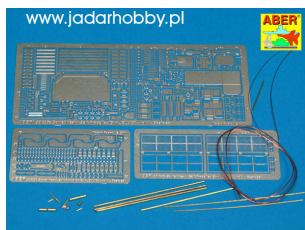

Aber 35 235 1/35 Radzieckie ciężkie działo samobieżne JSU-152 cz.1**Cena :****119,00 PLN**Producent : **Aber**Dostępność : **Na zamówienie (Oczekiwanie: 2-4 tygodnie)**Stan magazynowy : **bardzo wysoki**Średnia ocena : **brak recenzji****On individual order****Aber 35235 Radzieckie ciężkie działo samobieżne JSU-152 cz.1 - zestaw podstawowy (1:35)**Wysokiej jakości elementy fototrawione do modeli firmy **Tamiya**. Skala 1/35.Aby zobaczyć instrukcję zestawu odwiedź stronę domową producenta: <http://aber.net.pl/>Producent: **ABER** (Polska)